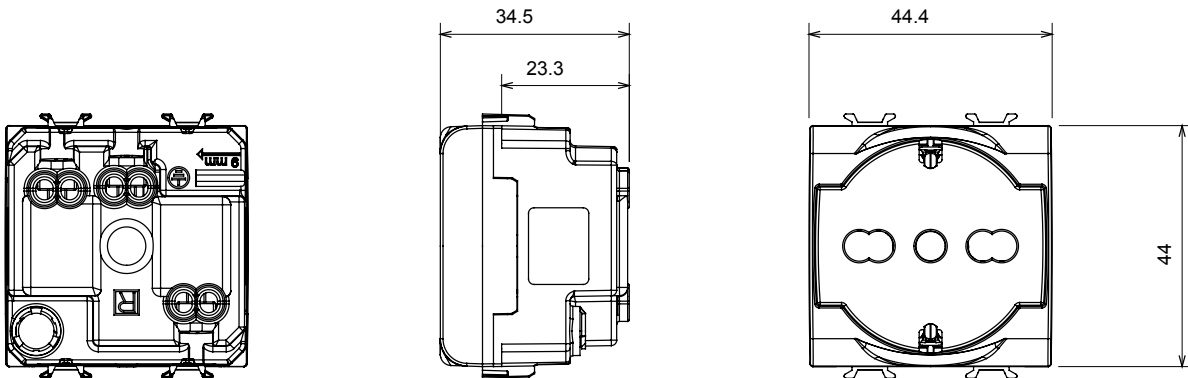

DIMENSIONAL

TECHNICAL SYMBOLOGY

STANDARDS/APPROVALS