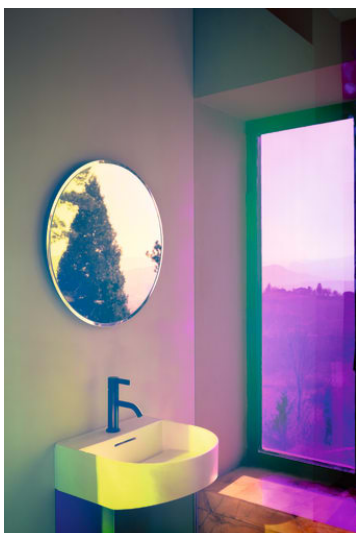

SONAR

**Wastafelonderbouwkast, 1 deur, linksdraaiend,
voor wastafel 815341**

AFMETINGEN

Lengte	385 mm
Breedte	240 mm
Hoogte	600 mm

KLEUR EN AFWERKING

 042 Titanium (lacquered)

Materiaal : MDF, Spaanplaat

Netto gewicht / kg : 12,5

Verpakking : 1

TE COMBINEREN MET

Compact wastafel met
kraanplateau

H815341...1041

SONAR

De internationaal geprezen eclectische designer Patricia Urquiola onthult de derde generatie van LAUFENs SaphirKeramik - zij brengt dit buitengewone materiaal met grote gevoeligheid naar een derde dimensie - en creëert de collectie met de naam: SONAR.