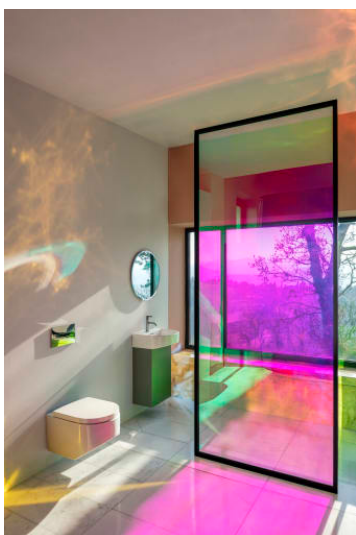

SONAR

**Wastafelonderbouwkast, 1 deur, linksdraaiend,
voor wastafel 815341**

AFMETINGEN

Lengte	385 mm
Breedte	240 mm
Hoogte	600 mm

KLEUR EN AFWERKING

 042 Titanium (lacquered)

Materiaal : MDF, Spaanplaat

Netto gewicht / kg : 12,5

Verpakking : 1

TE COMBINEREN MET

Compact wastafel met
kraanplateau

H815341...1041

SONAR

De internationaal geprezen eclectische designer Patricia Urquiola onthult de derde generatie van LAUFENs SaphirKeramik - zij brengt dit buitengewone materiaal met grote gevoeligheid naar een derde dimensie - en creëert de collectie met de naam: SONAR.