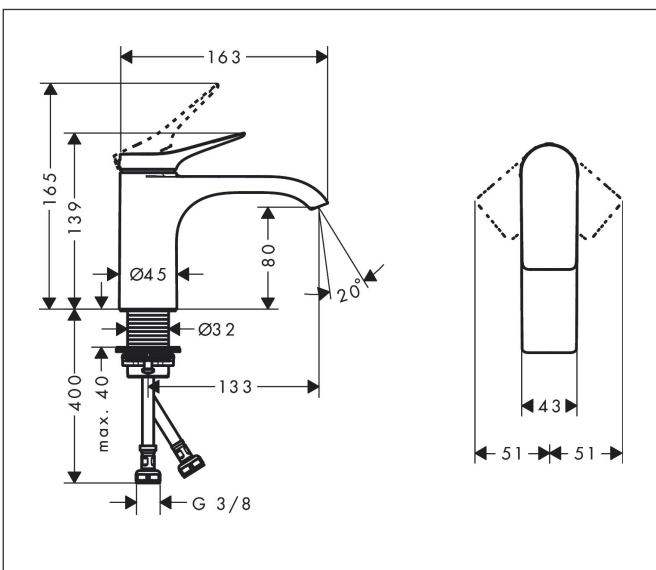

## Kenmerken

- ComfortZone: 80
- voorsprong uitloop 133 mm
- uitloophoogte: 80 mm
- greepvariant: rechte greep
- vaste uitloop
- straalsoort: WaterfallStream
- maximale doorstroomhoeveelheid bij 3 bar: 5 l/min
- keramisch kardoes
- EU taxonomie: max 6l/min - draagt substantieel bij aan duurzaamheid

## Maat tekeningen