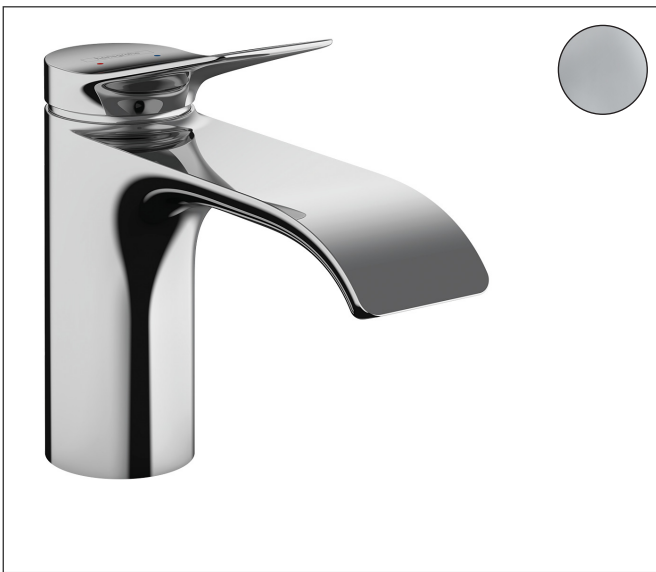

Merk	hansgrohe
Artikelnaam	<b>Vivenis</b> ééngreeps wastafelmengkraan 80 ééngreeps wastafelmengkraan 80 zonder afvoer
Art.nr.	75012000
Oppervlakte	chrom
Netto prijs	171,85 EUR

## Product foto

## Kenmerken

- ComfortZone: 80
- voorsprong uitloop 133 mm
- uitloophoogte: 80 mm
- greepvariant: rechte greep
- vaste uitloop
- straalsoort: WaterfallStream
- maximale doorstroomhoeveelheid bij 3 bar: 5 l/min
- keramisch kardoes
- EU taxonomie: max 6l/min - draagt substantieel bij aan duurzaamheid