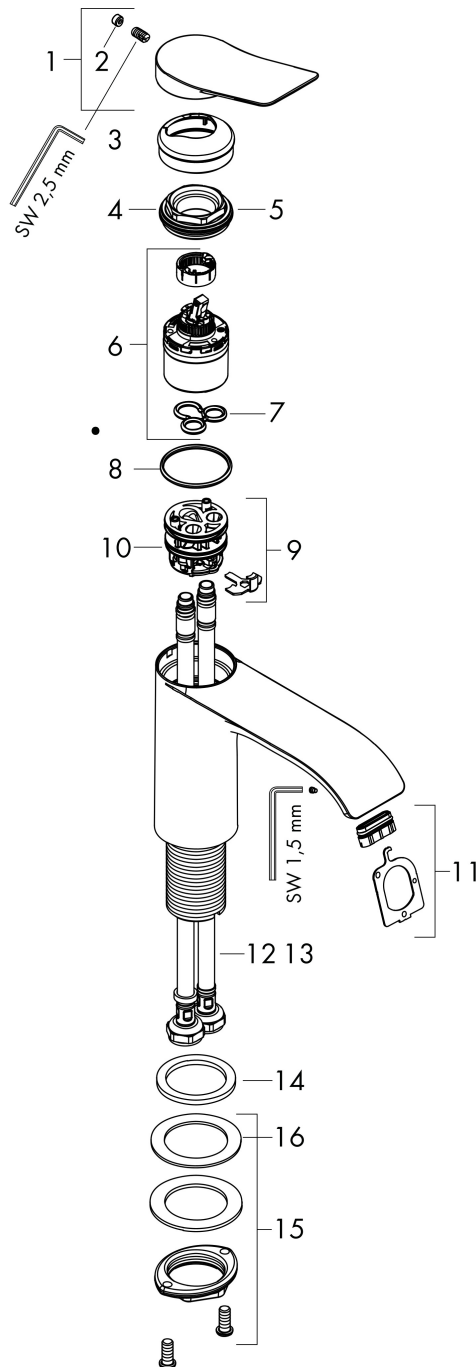

Merk	hansgrohe
Artikelnaam	Vivenis ééngreeps wastafelmengkraan 80 ééngreeps wastafelmengkraan 80 zonder afvoer
Art.nr.	75012000
Oppervlakte	chrom
Netto prijs	171,85 EUR

Explosietekening voor bouwjaar: >06/21