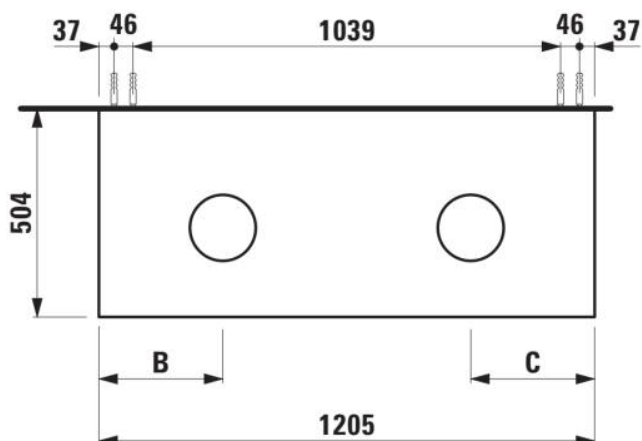

ARUN

Onderbouwkast 1205X504mm, 1 lade, cutout links en rechts, Botticino Crema top

AFMETINGEN

Lengte	1205 mm
Breedte	505 mm
Hoogte	390 mm

KLEUR EN AFWERKING

	630 Noce canaletto
---	--------------------

Deuren en laden combinatie : 1 lade

Materiaal : MDF

Netto gewicht / kg : 48,5

Positie wastafel : Links, Rechts

Structuur meubelen : Lades

Systeem voor sluiten en openen : Softclose

lades

Type installatie : Wandhangend

TECHNISCHE TEKENINGEN

TE COMBINEREN MET

Lade-indeling

H4925920970001

ARUN