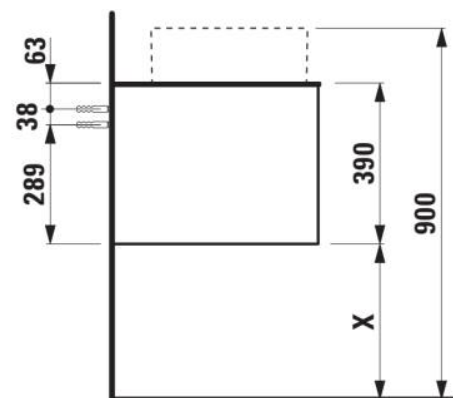

ARUN

Onderbouwkast 1205X504mm, 1 lade, cutout links en rechts, Botticino Crema top

AFMETINGEN

Lengte	1205 mm
Breedte	505 mm
Hoogte	390 mm

KLEUR EN AFWERKING

	630 Noce canaletto
---	--------------------

Deuren en laden combinatie : 1 lade

Materiaal : MDF

Netto gewicht / kg : 48,5

Positie wastafel : Links, Rechts

Structuur meubelen : Lades

Systeem voor sluiten en openen : Softclose

lades

Type installatie : Wandhangend

TECHNISCHE TEKENINGEN

TE COMBINEREN MET

Lade-indeling

H4925920970001

ARUN