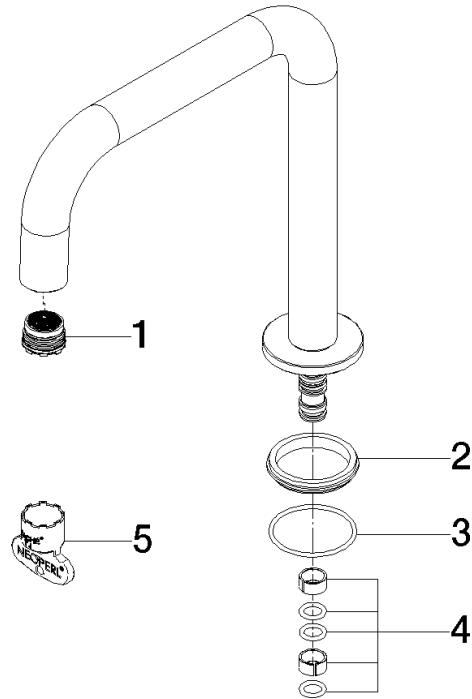

**Spout 165 mm, 7 l/min. - Brushed Champagne (22kt Gold)**

SPARE PARTS

90 28 22 285 00

	Brushed Champagne (22kt Gold)	90 28 22 285 00-46
	Chrome	90 28 22 285 00-00
	Brushed Platinum	90 28 22 285 00-06
	Platinum	90 28 22 285 00-08
	Durabronze (23kt Gold)	90 28 22 285 00-09
	Dark Chrome	90 28 22 285 00-19
	Brushed Durabronze (23kt Gold)	90 28 22 285 00-28
	Matte Black	90 28 22 285 00-33
	Brushed Bronze (PVD)	90 28 22 285 00-42
	Champagne (22kt Gold)	90 28 22 285 00-47
	Brushed Chrome	90 28 22 285 00-93
	Brushed Dark Platinum	90 28 22 285 00-99

Spout 165 mm, 7 l/min. - Brushed Champagne (22kt Gold)

SPARE PARTS

90 28 22 285 00

Spout 165 mm, 7 l/min. - Brushed Champagne (22kt Gold)

SPARE PARTS

90 28 22 285 00

90 28 22 285 00

Parts for other finishes can be found here: [Chrome](#)

### Spare parts list

No.	Item Number	Name	Quantity used	Delivery time
2	90 30 11 285 00 90	Disc Ø 41 x 4,5 mm -	1.00	14
3	90 14 10 500 00 90	O-Ring EPDM 70 34,65 x 1,78 mm -	1.00	14
4	90 28 10 184 00 90	Seal set for spout -	1.00	14
1	90 29 03 132 00 90	Aerator insert M18.5 x 1 -	1.00	14
5	90 30 09 023 00 90	Spanner -	1.00	14