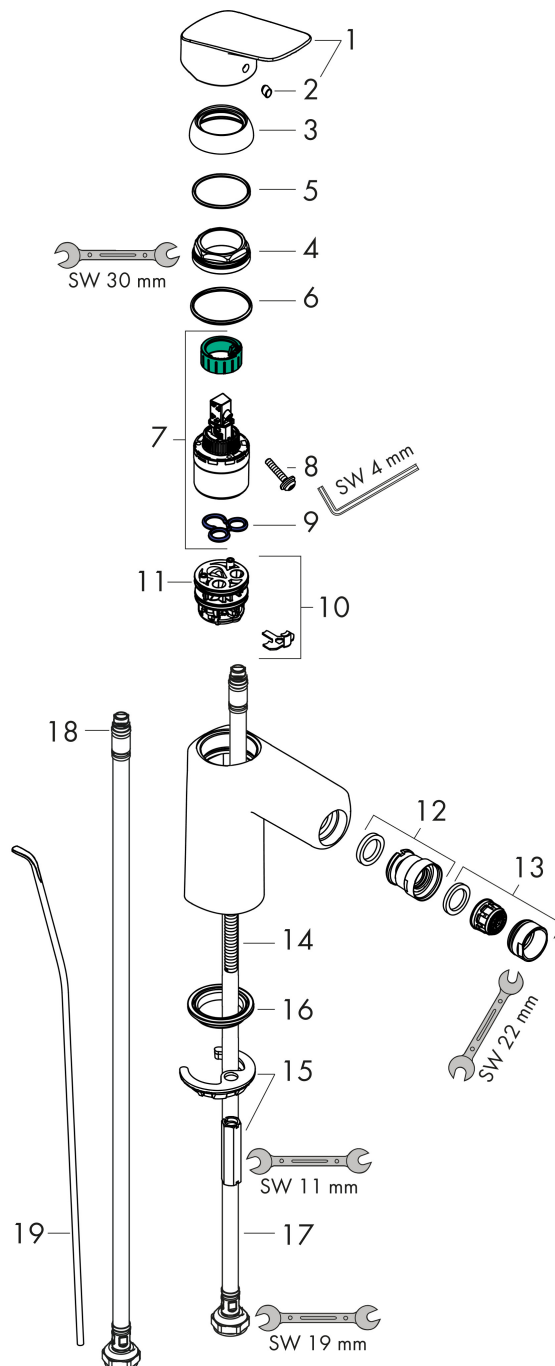

Merk	hansgrohe
Artikelnaam	Logis ééngreeps bidetmengkraan 100 met PopUp trekwaste
Art.nr.	71200670
Oppervlakte	Mat zwart
Netto prijs	161,80 EUR

Explosietekening voor bouwjaar: >06/23