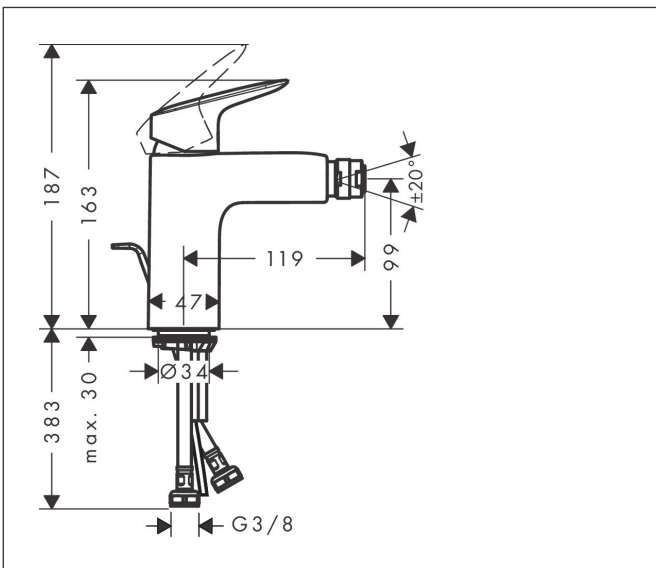

Merk	hansgrohe
Artikelnaam	<b>Logis</b> ééngreeps bidetmengkraan 100 met PopUp trekwaste
Art.nr.	71200670
Oppervlakte	Mat zwart
Netto prijs	161,80 EUR

## Kenmerken

- ééngreeps bidetmengkraan, afvoergarnituur
- voorsprong uitloop 119 mm
- uitloophoogte: 99 mm
- perlator met kogelgewricht
- straalsoort: normale straal
- maximale doorstroomhoeveelheid bij 3 bar: 7,2 l/min
- keramisch kardoes
- temperatuurbegrenzing instelbaar
- pop-up afvoergarnituur G 1 ¼

## Maat tekeningen