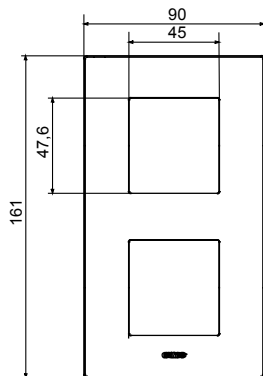

Serie van ChoruSmart huishoudelijke platen, gemaakt in een brede verscheidenheid aan vormen, kleuren, materialen en afwerkingen. Ze omvat vijf verschillende vormen (ONE, GEO, EGO, LUX, ICE en ICE Touch) voor rechthoekige dozen met een capaciteit tot 12 modules en drie verschillende vormen (ONE International, GEO International en LUX International) geschikt voor ronde/vierkante dozen, zowel enkelvoudig als gecombineerd in horizontale en verticale configuraties, met een capaciteit van 2 tot 2+2+2+2 modules. Alle platen van de ChoruSmart huishoudelijke serie gebruiken dezelfde steunen, zonder de behoefte aan aanvullende adapters. De serie omvat ook blanco platen, waterdichte IP55-platen en contourplaten.

Familie	EGO International	Omschrijving	2+2 modules
Type	Verticaal	Kleur	Magnetisch grijs
Materiaal	Technopolymeer	Afwerking	Dekkende afwerking
Voor ondersteuning codes	GW16821, GW16822, GW16823, GW16821N, GW16822N	Gloedraadtest	650 °C
Thermodruk met kogel	70 °C	Standaard	EN 60669-1
Electrocod	0110		

### DIMENSIONAL