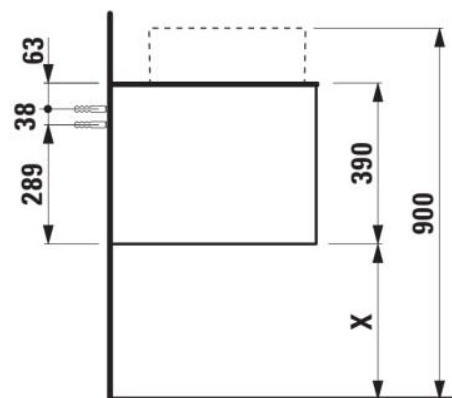

DESSINS TECHNIQUES