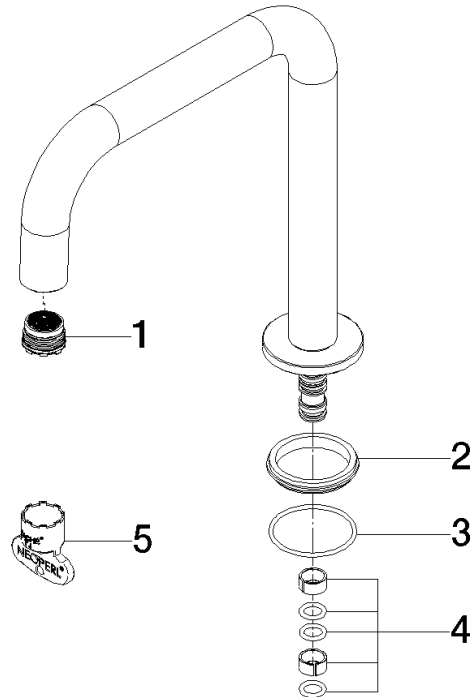

Spout 165 mm, 7 l/min. - Champagne (22kt Gold)

SPARE PARTS

90 28 22 285 00

	Champagne (22kt Gold)	90 28 22 285 00-47
	Chrome	90 28 22 285 00-00
	Brushed Platinum	90 28 22 285 00-06
	Platinum	90 28 22 285 00-08
	Durabronze (23kt Gold)	90 28 22 285 00-09
	Dark Chrome	90 28 22 285 00-19
	Brushed Durabronze (23kt Gold)	90 28 22 285 00-28
	Matte Black	90 28 22 285 00-33
	Brushed Bronze (PVD)	90 28 22 285 00-42
	Brushed Champagne (22kt Gold)	90 28 22 285 00-46
	Brushed Chrome	90 28 22 285 00-93
	Brushed Dark Platinum	90 28 22 285 00-99

Spout 165 mm, 7 l/min. - Champagne (22kt Gold)

SPARE PARTS

90 28 22 285 00

Spout 165 mm, 7 l/min. - Champagne (22kt Gold)

SPARE PARTS

90 28 22 285 00

90 28 22 285 00

Parts for other finishes can be found here: [Chrome](#)

Spare parts list

No.	Item Number	Name	Quantity used	Delivery time
1	90 29 03 132 00 90	Aerator insert M18.5 x 1 -	1.00	14
3	90 14 10 500 00 90	O-Ring EPDM 70 34,65 x 1,78 mm -	1.00	14
2	90 30 11 285 00 90	Disc Ø 41 x 4,5 mm -	1.00	14
4	90 28 10 184 00 90	Seal set for spout -	1.00	14
5	90 30 09 023 00 90	Spanner -	1.00	14