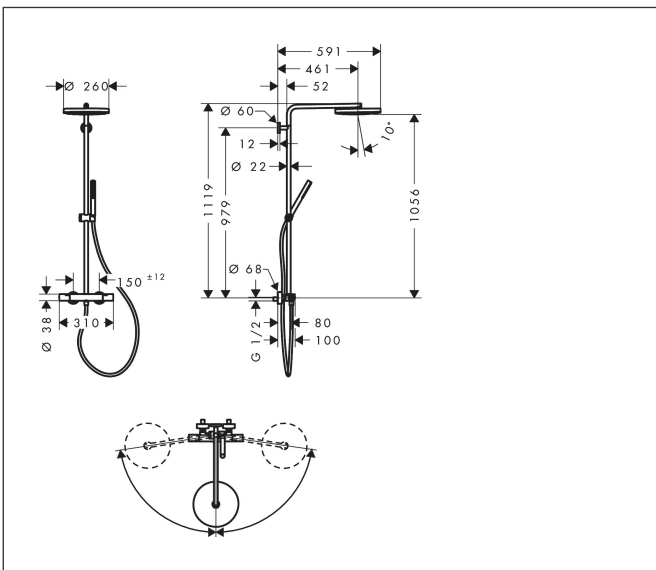

Merk	hansgrohe
Artikelnaam	<b>Pulsify S Puro</b> Showerpipe 260 1jet met Ecostat Fine
Art.nr.	24222670
Oppervlakte	Mat zwart
Netto prijs	1.047,88 EUR

## Maat tekeningen

## Kenmerken

- bestaat uit: hoofddouche, handdouche, douchethermostaat, douchestang, schuifstuk, doucheslang
- hoofddouche Pulsify 260 1jet
- afmeting straalplaatoppervlak hoofddouche: 260 mm
- straalsoort hoofddouche: PowderRain
- oppervlak straalplaat: grafiet
- Snelle afvoer laat de hoofddouche leeglopen wanneer deze  $10^\circ$  of meer gekanteld is.
- afneembare douchekop
- functie van: 7,6 l/min
- straalsoort handdouche: PowderRain
- maximale doorstroomhoeveelheid van handdouche bij 3 bar: 8 l/min
- maximale doorstroomhoeveelheid voor Showerpipe bij 3 bar: 11,2 l/min
- minimale bedrijfsdruk: 1 bar
- maximale bedrijfsdruk: 10 bar
- kogelgewricht: hoek hoofddouche verstelbaar
- in hoogte verstelbaar schuifstuk met vergrendelend push-schuifstuk
- schuifknop draaibaar op de buis voor links- of rechtsom draaien
- lengte douchearm hoofddouche: 460 mm
- draaibare douchearm
- thermostaat Ecostat Fine

## Onderdelen voor bouwjaar: >06/24

Pos	Beschrijving	Art.nr.	Prijs
35	moeren set	96157670	38,60
36	terugslagklep (drukbestendig tot 2 MPa)	93136000	25,70
37	terugslagklep	96737000	25,70
38	O-ring 17x1,5	98137000	3,00
39	zeefdichting	96922000	7,70
40	rozet Ø 68 mm	96467670	24,90
41	S-koppelingenset (±12 mm)	94140000	40,60
42	slagdemper	96429000	4,80