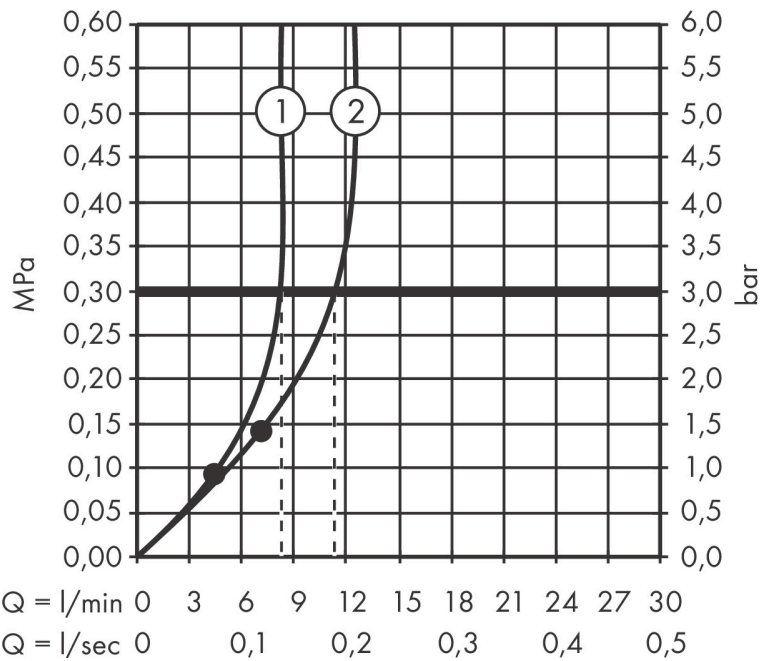

Merk hansgrohe
Artikelnaam **Pulsify S Puro** Showerpipe 260 1jet met Ecostat Fine
Art.nr. 24222670
Oppervlakte Mat zwart
Netto prijs 1.047,88 EUR

Stroomschema