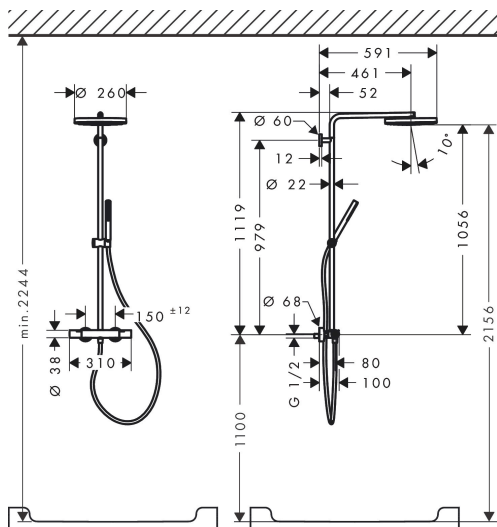

Merk	hansgrohe
Artikelnaam	Pulsify S Puro Showerpipe 260 1jet met Ecostat Fine
Art.nr.	24222670
Oppervlakte	Mat zwart
Netto prijs	1.047,88 EUR

Installatievoorbeelden

i Afmetingen kunnen variëren vanwege keramische toleranties die verband houden met het productieproces.