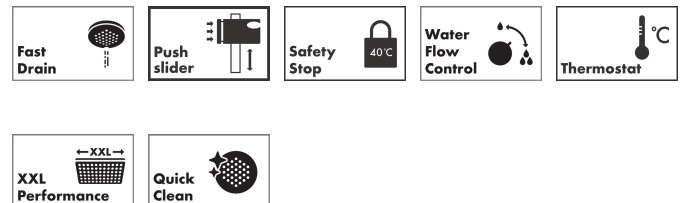

Technologie