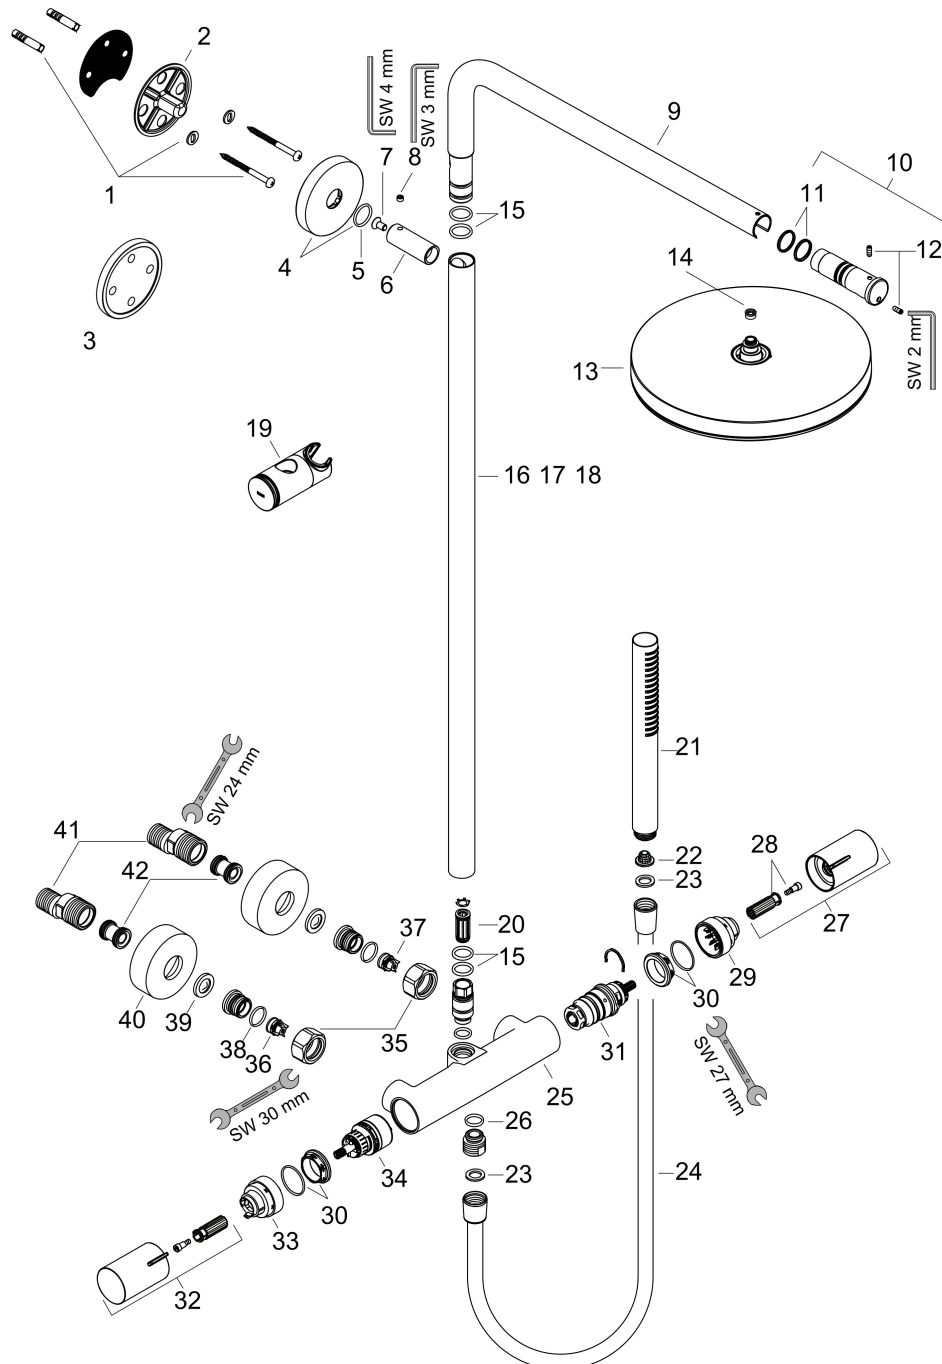

Merk hansgrohe
Artikelnaam **Pulsify S Puro** Showerpipe 260 1jet met Ecostat Fine
Art.nr. 24222670
Oppervlakte Mat zwart
Netto prijs 1.047,88 EUR

Explosietekening voor bouwjaar: >06/24

Merk	hansgrohe
Artikelnaam	Pulsify S Puro Showerpipe 260 1jet met Ecostat Fine
Art.nr.	24222670
Oppervlakte	Mat zwart
Netto prijs	1.047,88 EUR

Onderdelen voor bouwjaar: >06/24

Pos	Beschrijving	Art.nr.	Prijs
1	bevestigingsmateriaal	96179000	10,40
2	muurflans	95688000	25,70
3	opvulschijf 7 mm	95239670	19,10
4	rozet Ø 60 mm	95692670	24,90
5	O-ring 20x2,5	92602000	4,80
6	huls	92166670	49,10
7	schroef	92137000	4,80
8	inbusschroef M6x5	98447000	3,00
9	douche-arm compl.	94831670	170,60
10	adapter voor hoofddouche	85407670	49,10
11	O-ring 15x2	98163000	3,00
12	inbusschroef M4x10	97667000	3,00
13	Hoofddouche	94876670	450,60
14	doorstroombegrenzer	87874000	7,70
15	O-ring 15x2,5	98131000	3,00
16	stijgbuis 973 mm / Ø 22 mm	92468670	170,60
17	stijgbuis 1030 mm	95915670	170,60
18	stijgbuis 1400 mm	95983670	221,40
19	schuifstuk cpl.	93517670	78,00
20	slagdemper	95009000	7,70
21	Handdouche	24125670	83,13
22	zeef	92672000	4,80
23	dichting	98058000	3,00
24	doucheslang Isiflex'B 1,60 m	28276670	43,50
25	Thermostaat	85416670	
26	O-ring 14x2	98129000	3,00
27	thermostaatgreep	87707670	60,90
28	greepadapter m. schroef	95843000	7,70
29	aanslagring	95839000	16,60
30	moer	98913000	16,60
31	temperatuur regeleenheid	98282000	91,50
32	greep	87706670	49,10
33	aanslagring voor bovendeeel	95927000	25,70
34	bovendeeel met omstelling	98283000	64,30