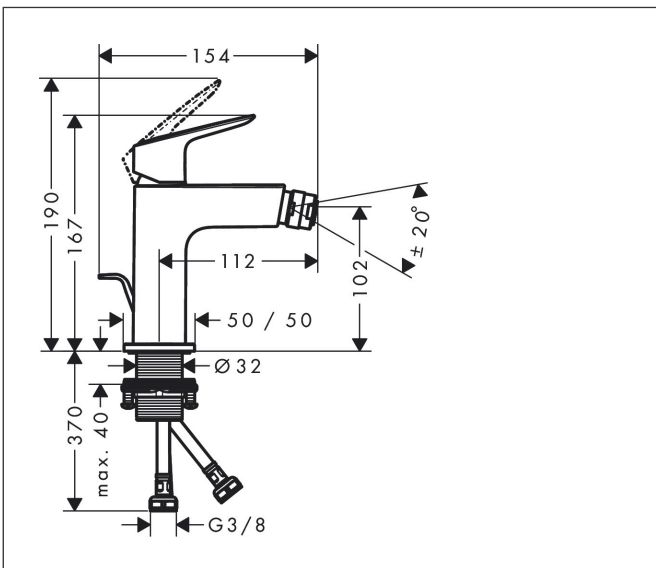

Merk	hansgrohe
Artikelnaam	Logis ééngreeps bidetmengkraan 110 Fine met PopUp trekwaste
Art.nr.	71201670
Oppervlakte	Mat zwart
Netto prijs	158,67 EUR

Product foto

Kenmerken

- ééngreeps bidetmengkraan, afvoergarnituur
- voorsprong uitloop 112 mm
- uitloophoogte: 102 mm
- perlator met kogelgewricht
- straalsoort: normale straal
- maximale doorstroomhoeveelheid bij 3 bar: 5 l/min
- keramisch kardoes
- temperatuurbegrenzing instelbaar
- EU taxonomie: max 6l/min - draagt substantieel bij aan duurzaamheid

Maat tekeningen

Technologie

Merk hansgrohe
 Artikelnaam **Logis** ééngreeps bidetmengkraan 110 Fine met PopUp trekwaste
 Art.nr. 71201670
 Oppervlakte Mat zwart
 Netto prijs 158,67 EUR

Stroomschema

Merk	hansgrohe
Artikelnaam	Logis ééngreeps bidetmengkraan 110 Fine met PopUp trekwaste
Art.nr.	71201670
Oppervlakte	Mat zwart
Netto prijs	158,67 EUR

Explosietekening voor bouwjaar: >06/23

Merk	hansgrohe
Artikelnaam	Logis ééngreeps bidetmengkraan 110 Fine met PopUp trekwaste
Art.nr.	71201670
Oppervlakte	Mat zwart
Netto prijs	158,67 EUR

Onderdelen voor bouwjaar: >06/23

Pos	Beschrijving	Art.nr.	Prijs
1	greep	94376670	
2	greepstop	96338610	4,50
3	afdekkap	98863670	60,90
4	moer	98864000	32,70
5	O-ring 24x2	98388000	3,00
6	kardoes compl.	97685000	52,00
7	borgschroef	95140000	4,80
8	dichting	98865000	25,70
9	kardoesadapter	98866000	25,70
10	O-ring 23x2	98398000	3,00
11	kogelgewricht	92036000	20,40
12	perlator M24x1 (5 l/min)	13185000	15,44
13	O-ring 30x1,5	98433000	3,00
14	rozet	94382000	25,70
15	vlakdichting	98749000	4,80
16	schachtbevestigingsset compl. (Ø 32)	13961000	20,40
17	stelring	97548000	3,00
18	trekstang	96657670	15,60
19	aansluitslang 450 mm M8x0,75 G3/8	97206000	25,70
20	O-ring 6,6x1,6	93019000	3,00
a	afvoergarnituur	92168670	49,10
b	schachtverlenging	13898000	64,30