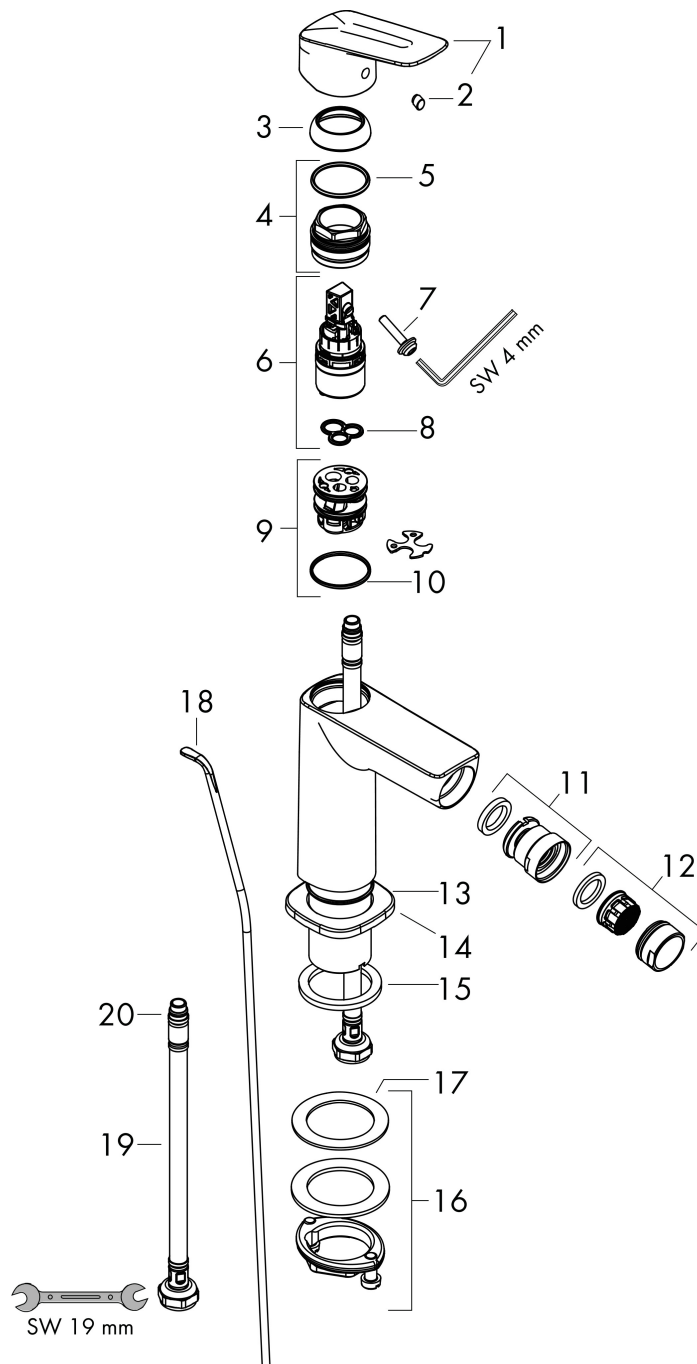

Merk	hansgrohe
Artikelnaam	Logis ééngreeps bidetmengkraan 110 Fine met PopUp trekwaste
Art.nr.	71201670
Oppervlakte	Mat zwart
Netto prijs	158,67 EUR

Product foto

Kenmerken

- ééngreeps bidetmengkraan, afvoergarnituur
- voorsprong uitloop 112 mm
- uitloophoogte: 102 mm
- perlator met kogelgewricht
- straalsoort: normale straal
- maximale doorstroomhoeveelheid bij 3 bar: 5 l/min
- keramisch kardoes
- temperatuurbegrenzing instelbaar
- EU taxonomie: max 6l/min - draagt substantieel bij aan duurzaamheid

Maat tekeningen

Technologie

Merk hansgrohe
 Artikelnaam **Logis** ééngreeps bidetmengkraan 110 Fine met PopUp trekwaste
 Art.nr. 71201670
 Oppervlakte Mat zwart
 Netto prijs 158,67 EUR

Stroomschema

Merk	hansgrohe
Artikelnaam	Logis ééngreeps bidetmengkraan 110 Fine met PopUp trekwaste
Art.nr.	71201670
Oppervlakte	Mat zwart
Netto prijs	158,67 EUR

Explosietekening voor bouwjaar: >06/23

Merk	hansgrohe
Artikelnaam	Logis ééngreeps bidetmengkraan 110 Fine met PopUp trekwaste
Art.nr.	71201670
Oppervlakte	Mat zwart
Netto prijs	158,67 EUR

Onderdelen voor bouwjaar: >06/23

Pos	Beschrijving	Art.nr.	Prijs
1	greep	94376670	
2	greepstop	96338610	4,50
3	afdekkap	98863670	60,90
4	moer	98864000	32,70
5	O-ring 24x2	98388000	3,00
6	kardoes compl.	97685000	52,00
7	borgschroef	95140000	4,80
8	dichting	98865000	25,70
9	kardoesadapter	98866000	25,70
10	O-ring 23x2	98398000	3,00
11	kogelgewricht	92036000	20,40
12	perlator M24x1 (5 l/min)	13185000	15,44
13	O-ring 30x1,5	98433000	3,00
14	rozet	94382000	25,70
15	vlakdichting	98749000	4,80
16	schachtbevestigingsset compl. (Ø 32)	13961000	20,40
17	stelring	97548000	3,00
18	trekstang	96657670	15,60
19	aansluitslang 450 mm M8x0,75 G3/8	97206000	25,70
20	O-ring 6,6x1,6	93019000	3,00
a	afvoergarnituur	92168670	49,10
b	schachtverlenging	13898000	64,30