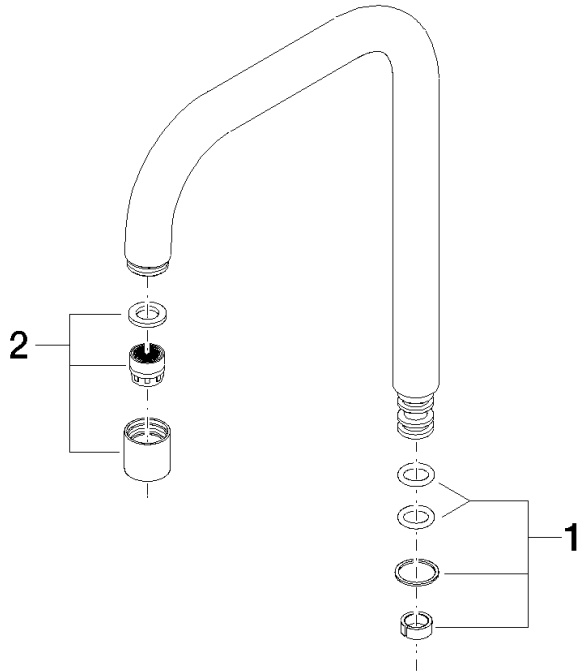

Auslauf eckig 165 mm, 4,54 l/min. - Platin gebürstet

90 28 22 207 02

Auslauf eckig 165 mm, 4,54 l/min. - Platin gebürstet

90 28 22 207 02

Auslauf eckig 165 mm, 4,54 l/min. - Platin gebürstet

90 28 22 207 02

Auslauf eckig 165 mm, 4,54 l/min. - Platin gebürstet

90 28 22 207 02

Auslauf eckig 165 mm, 4,54 l/min. - Platin gebürstet

90 28 22 207 02

Ersatzteilstückliste

Nr.	Artikelnummer	Benennung	Verbaumenge	Lieferzeit
	90 14 15 020 00 90	Dichtungssatz für Auslauf 70 x 110 x 10 mm -	2	2