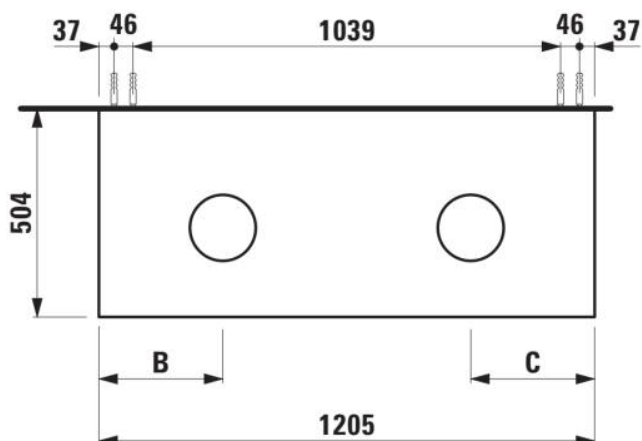

ARUN

Onderbouwkast 1205X504mm, 1 lade, cutout links en rechts, Botticino Crema top

AFMETINGEN

Lengte	1205 mm
Breedte	505 mm
Hoogte	390 mm

KLEUR EN AFWERKING

	250 Licht eiken
---	-----------------

Deuren en laden combinatie : 1 lade

Materiaal : MDF

Netto gewicht / kg : 48,5

Positie wastafel : Links, Rechts

Structuur meubelen : Lades

Systeem voor sluiten en openen : Softclose

lades

Type installatie : Wandhangend

TECHNISCHE TEKENINGEN

TE COMBINEREN MET

Lade-indeling

H4925920970001

ARUN