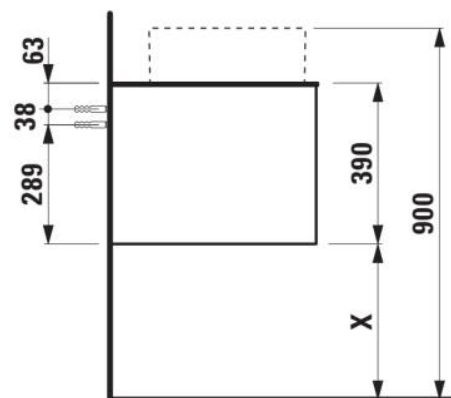

ARUN

Onderbouwkast 1205X504mm, 1 lade, cutout links en rechts, Botticino Crema top

AFMETINGEN

Lengte	1205 mm
Breedte	505 mm
Hoogte	390 mm

KLEUR EN AFWERKING

	250 Licht eiken
---	-----------------

Deuren en laden combinatie : 1 lade

Materiaal : MDF

Netto gewicht / kg : 48,5

Positie wastafel : Links, Rechts

Structuur meubelen : Lades

Systeem voor sluiten en openen : Softclose

lades

Type installatie : Wandhangend

TECHNISCHE TEKENINGEN

TE COMBINEREN MET

Lade-indeling

H4925920970001

ARUN