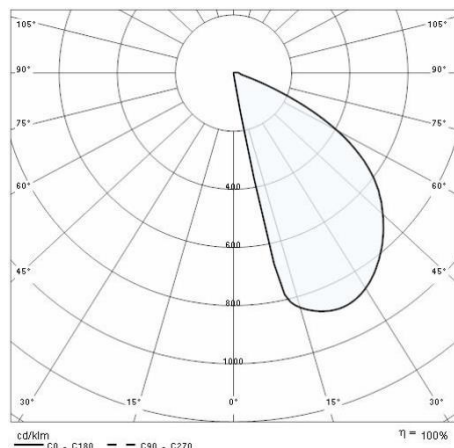

Fotometrische gegevens