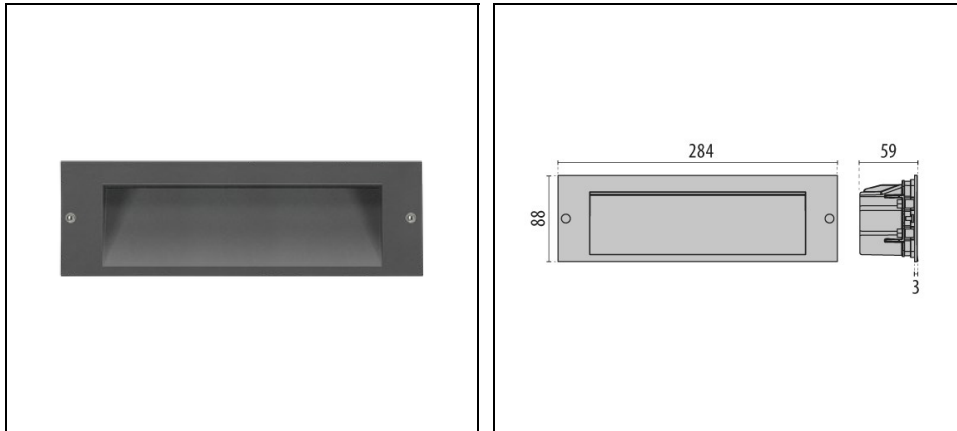

INSERT+ 2

Bestelnr. 304124

Omschrijving

Wandinbouwarmaturen voor algemene- en orientatieverlichting voor binnen en buiten bestaande uit:

- Behuizing van spuitgietaluminium gelakt met polyester poederlak ISO 9227/12944 - ISO 9223 (C5)
- Afscherming van vlak van binnen gesatineerd glas
- EPDM pakkingen
- Externe elektrische aansluiting met een waterdichte connector (QUICK), compleet met kabel
- Elektrische connector voor kabels $\varnothing 7$ - $\varnothing 12$ mm
- Schroeven van roestvrij staal
- Inbouwdoos separaat te bestellen
- Om de installatie van de inbouwdoos te vereenvoudigen is de inbouwdoos voorzien van een uitneembare deksel waarop zich twee waterpassen bevinden
- Voor de serie INSERT+ 2 zijn als accessoire connectoren voor doorvoerverbinding leverbaar. De connectoren zijn geschikt voor kabels van $\varnothing 7$ - $\varnothing 10,5$ mm en van $\varnothing 14$ - $\varnothing 17$ mm

Product gegevens

ETIM Groep:	EG000027	ETIM Klasse:	EC002892
-------------	----------	--------------	----------

Algemene informatie

Lamphouder:	LED	Lichtbron:	LED
Nominale lichtstroom [lm]:	1350	Reële lichtstroom [lm]:	503
Armatuur wattage [W]:	10 W	Specifieke lichtstroom [lm/W]:	50
CRI:	80	Kleurtemperatuur [K]:	3000
Kleur / Afwerking:	AN-g6 / Antraciet / Structuur mat	IP waarde:	IP65
Impact resistance / impact energy:	IK07 2J xx5	Beschermingsklasse:	I
Optiek:	A25/W - Asymmetrische verspreidende	Nettogewicht [kg]:	0.726
Totale lengte [mm]:	284	Totale breedte [mm]:	59
Totale hoogte [mm]:	88		