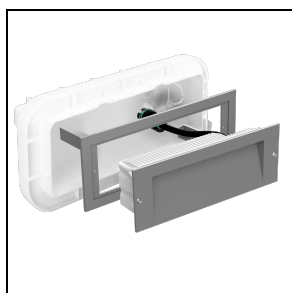

Optionele accessoires

INSERT+ 2

310489

Adapter INSERT+ 2 (achteraf kit Insert 2)

■ AN-g6 / Antraciet