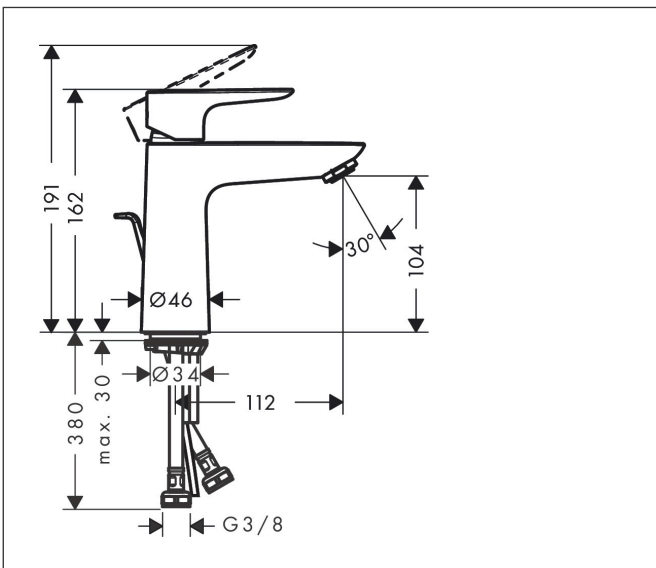

Merk	hansgrohe
Artikelnaam	<b>Talis E</b> ééngreeps wastafelmengkraan 110 CoolStart met PopUp trekwaste
Art.nr.	71713000
Oppervlakte	chroom
Netto prijs	206,96 EUR

## Maat tekeningen

## Kenmerken

- ComfortZone: 110
- voorsprong uitloop 112 mm
- uitloophoogte: 104 mm
- greepvariant: rechte greep
- vaste uitloop
- straalsoort: normale straal
- maximale doorstroomhoeveelheid bij 3 bar: 5 l/min
- keramisch kardoes
- pop-up afvoergarnituur G 1 ¼
- materiaal afvoergarnituur: metaal
- koud water met de greep in de middenpositie, bespaart energie en kosten
- EU taxonomie: max 6l/min - draagt substantieel bij aan duurzaamheid