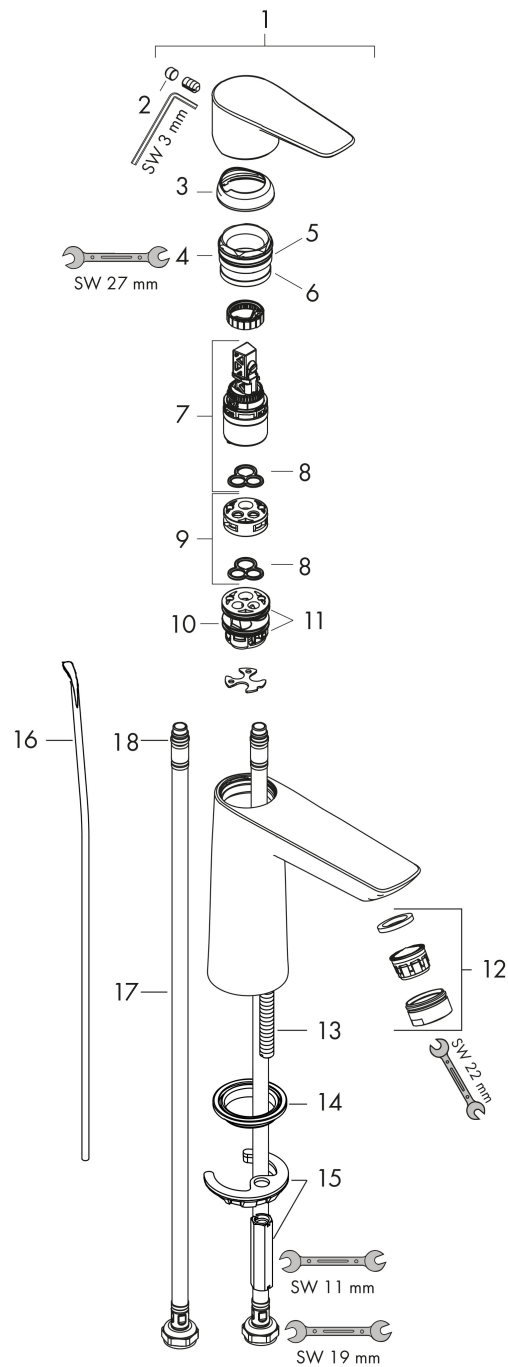

Merk	hansgrohe
Artikelnaam	Talis E ééngreeps wastafelmengkraan 110 CoolStart met PopUp trekwaste
Art.nr.	71713000
Oppervlakte	chrom
Netto prijs	206,96 EUR

Explosietekening voor bouwjaar: >05/17