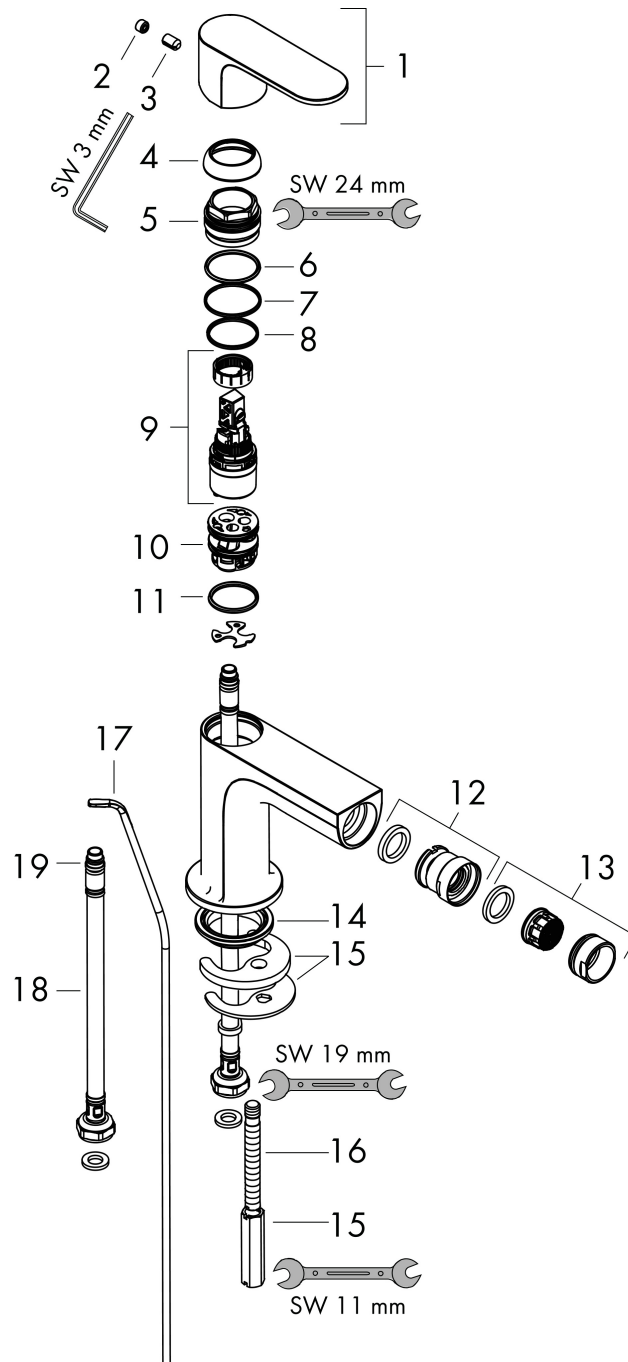

Merk hansgrohe
 Artikelnaam **Rebris S** ééngreeps bidetmengkraan met PopUp trekwaste
 Art.nr. 72210670
 Oppervlakte Mat zwart
 Netto prijs 160,09 EUR

Product foto

Kenmerken

- ééngreeps bidetmengkraan, afvoergarnituur
- uitloophoogte: 89 mm
- perlator met kogelgewricht
- straalsoort: normale straal
- maximale doorstroomhoeveelheid bij 3 bar: 5 l/min
- keramisch kardoes
- temperatuurbegrenzing instelbaar
- pop-up afvoergarnituur G 1¼
- EU taxonomie: max 6l/min - draagt substantieel bij aan duurzaamheid

Maat tekeningen

Technologie

Merk hansgrohe
 Artikelnaam **Rebris S** ééngreeps bidetmengkraan met PopUp trekwaste
 Art.nr. 72210670
 Oppervlakte Mat zwart
 Netto prijs 160,09 EUR

Stroomschema

Merk	hansgrohe
Artikelnaam	Rebris S ééngreeps bidetmengkraan met PopUp trekwaste
Art.nr.	72210670
Oppervlakte	Mat zwart
Netto prijs	160,09 EUR

Explosietekening voor bouwjaar: >06/22

Merk	hansgrohe
Artikelnaam	Rebris S ééngreeps bidetmengkraan met PopUp trekwaste
Art.nr.	72210670
Oppervlakte	Mat zwart
Netto prijs	160,09 EUR

Onderdelen voor bouwjaar: >06/22

Pos	Beschrijving	Art.nr.	Prijs
1	greep	94642670	60,90
2	greepstop	95704610	4,50
3	inbusschroef M6x10 DIN 916	96029000	3,00
4	afdekkap	98863670	60,90
5	moer	98864000	32,70
6	O-ring 24x2	98388000	3,00
7	O-ring 27x1,5	92527000	7,70
8	O-ring 25x1,5	98146000	4,80
9	kardoes compl.	95973001	64,30
10	kardoesadapter	98866000	25,70
11	O-ring 23x2	98398000	3,00
12	kogelgewricht	96050670	49,10
13	perlator M24x1 (5 l/min)	92372670	24,90
14	dichting Ø 42	98722000	4,80
15	schachtbevestigingsset compl.	96016000	25,70
16	schroef M8 x 68	97736000	4,80
17	aansluitslang 450 mm M8x0,75 G3/8	97206000	25,70
18	O-ring 6,6x1,6	93019000	3,00
19	trekstang	96657670	15,60
a	afvoergarnituur	92168670	49,10