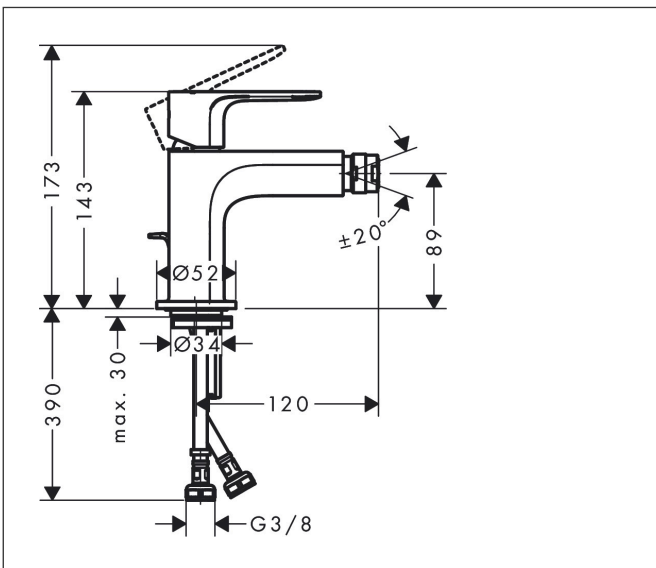

Merk hansgrohe
 Artikelnaam **Rebris S** ééngreeps bidetmengkraan met PopUp trekwaste
 Art.nr. 72210670
 Oppervlakte Mat zwart
 Netto prijs 160,09 EUR

Product foto

Kenmerken

- ééngreeps bidetmengkraan, afvoergarnituur
- uitloophoogte: 89 mm
- perlator met kogelgewricht
- straalsoort: normale straal
- maximale doorstroomhoeveelheid bij 3 bar: 5 l/min
- keramisch kardoes
- temperatuurbegrenzing instelbaar
- pop-up afvoergarnituur G 1¼
- EU taxonomie: max 6l/min - draagt substantieel bij aan duurzaamheid

Maat tekeningen

Technologie

Merk hansgrohe
 Artikelnaam **Rebris S** ééngreeps bidetmengkraan met PopUp trekwaste
 Art.nr. 72210670
 Oppervlakte Mat zwart
 Netto prijs 160,09 EUR

Stroomschema

Merk	hansgrohe
Artikelnaam	Rebris S ééngreeps bidetmengkraan met PopUp trekwaste
Art.nr.	72210670
Oppervlakte	Mat zwart
Netto prijs	160,09 EUR

Explosietekening voor bouwjaar: >06/22

Merk	hansgrohe
Artikelnaam	Rebris S ééngreeps bidetmengkraan met PopUp trekwaste
Art.nr.	72210670
Oppervlakte	Mat zwart
Netto prijs	160,09 EUR

Onderdelen voor bouwjaar: >06/22

Pos	Beschrijving	Art.nr.	Prijs
1	greep	94642670	60,90
2	greepstop	95704610	4,50
3	inbusschroef M6x10 DIN 916	96029000	3,00
4	afdekkap	98863670	60,90
5	moer	98864000	32,70
6	O-ring 24x2	98388000	3,00
7	O-ring 27x1,5	92527000	7,70
8	O-ring 25x1,5	98146000	4,80
9	kardoes compl.	95973001	64,30
10	kardoesadapter	98866000	25,70
11	O-ring 23x2	98398000	3,00
12	kogelgewricht	96050670	49,10
13	perlator M24x1 (5 l/min)	92372670	24,90
14	dichting Ø 42	98722000	4,80
15	schachtbevestigingsset compl.	96016000	25,70
16	schroef M8 x 68	97736000	4,80
17	aansluitslang 450 mm M8x0,75 G3/8	97206000	25,70
18	O-ring 6,6x1,6	93019000	3,00
19	trekstang	96657670	15,60
a	afvoergarnituur	92168670	49,10