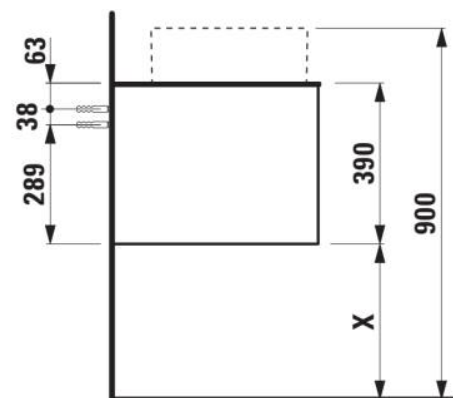

DESSINS TECHNIQUES