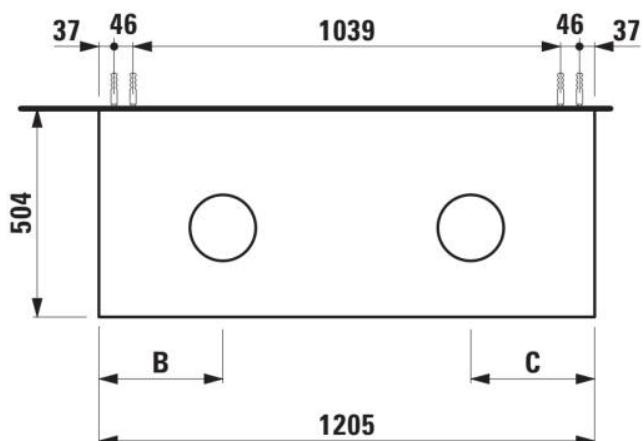

DESSINS TECHNIQUES