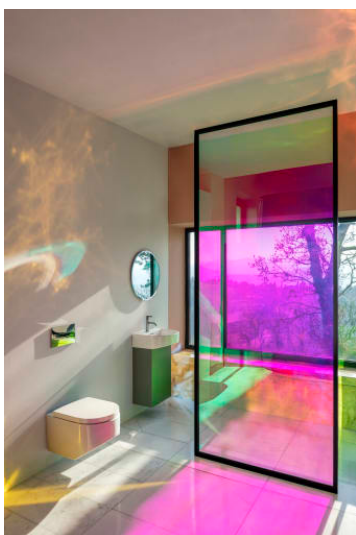

Netto gewicht / kg : 12,5

Verpakking : 1

TE COMBINEREN MET

Compact wastafel met
kraanplateau

H815341...1041

SONAR

De internationaal geprezen eclectische designer Patricia Urquiola onthult de derde generatie van LAUFENs SaphirKeramik - zij brengt dit buitengewone materiaal met grote gevoeligheid naar een derde dimensie - en creëert de collectie met de naam: SONAR.