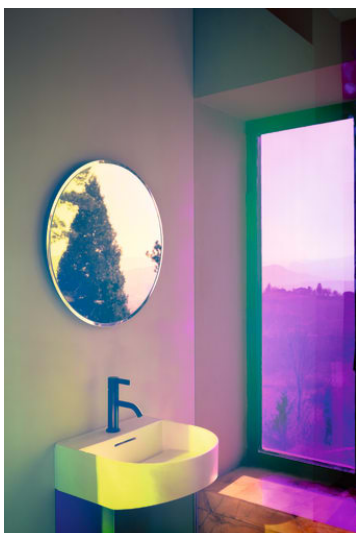

SONAR

**Wastafelonderbouwkast, 1 deur, linksdraaiend,
voor wastafel 815341**

AFMETINGEN

Lengte	385 mm
Breedte	240 mm
Hoogte	600 mm

KLEUR EN AFWERKING

	041 Copper (lacquered)
---	------------------------

Materiaal : MDF, Spaanplaat

Netto gewicht / kg : 12,5

Verpakking : 1

TE COMBINEREN MET

Compact wastafel met
kraanplateau

H815341...1041

SONAR

De internationaal geprezen eclectische designer Patricia Urquiola onthult de derde generatie van LAUFENs SaphirKeramik - zij brengt dit buitengewone materiaal met grote gevoeligheid naar een derde dimensie - en creëert de collectie met de naam: SONAR.