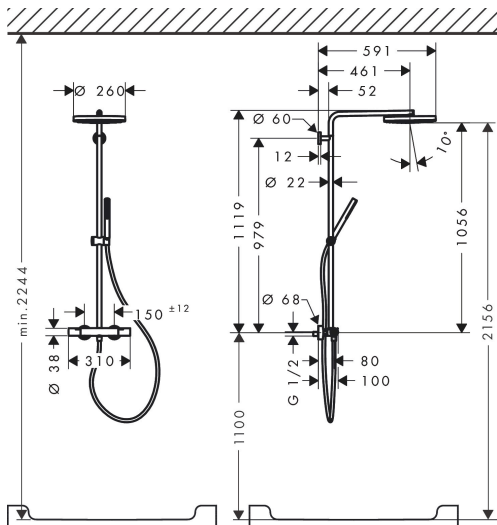

Certificaat

Merk hansgrohe
 Artikelnaam **Pulsify S Puro** Showerpipe 260 1jet met Ecostat Fine
 Art.nr. 24222700
 Oppervlakte Mat wit
 Netto prijs 1.047,88 EUR

Stroomschema

Merk	hansgrohe
Artikelnaam	Pulsify S Puro Showerpipe 260 1jet met Ecostat Fine
Art.nr.	24222700
Oppervlakte	Mat wit
Netto prijs	1.047,88 EUR

Installatievoorbeelden

i Afmetingen kunnen variëren vanwege keramische toleranties die verband houden met het productieproces.

Merk hansgrohe
 Artikelnaam **Pulsify S Puro** Showerpipe 260 1jet met Ecostat Fine
 Art.nr. 24222700
 Oppervlakte Mat wit
 Netto prijs 1.047,88 EUR

Explosietekening voor bouwjaar: >06/24

Merk	hansgrohe
Artikelnaam	Pulsify S Puro Showerpipe 260 1jet met Ecostat Fine
Art.nr.	24222700
Oppervlakte	Mat wit
Netto prijs	1.047,88 EUR

Onderdelen voor bouwjaar: >06/24

Pos	Beschrijving	Art.nr.	Prijs
1	bevestigingsmateriaal	96179000	10,40
2	muurflans	95688000	25,70
3	opvulschijf 7 mm	95239000	12,70
4	rozet Ø 60 mm	95692700	24,90
5	O-ring 20x2,5	92602000	4,80
6	huls	92166700	49,10
7	schroef	92137000	4,80
8	inbusschroef M6x5	98447000	3,00
9	douche-arm compl.	94831700	170,60
10	adapter voor hoofddouche	85407700	49,10
11	O-ring 15x2	98163000	3,00
12	inbusschroef M4x10	97667000	3,00
13	Hoofddouche	94876700	450,60
14	doorstroombegrenzer	87874000	7,70
15	O-ring 15x2,5	98131000	3,00
16	stijgbuis 973 mm / Ø 22 mm	92468700	170,60
17	stijgbuis 1030 mm	95915700	170,60
18	stijgbuis 1400 mm	95983700	
19	schuifstuk cpl.	93517700	78,00
20	slagdemper	95009000	7,70
21	Handdouche	24125700	83,13
22	zeef	92672000	4,80
23	dichting	98058000	3,00
24	doucheslang Isiflex'B 1,60 m	28276700	43,50
25	Thermostaat	85416700	
26	O-ring 14x2	98129000	3,00
27	thermostaatgreep	87707000	40,60
28	greepadapter m. schroef	95843000	7,70
29	aanslagring	95839000	16,60
30	moer	98913000	16,60
31	temperatuur regeleenheid	98282000	91,50
32	greep	87706000	32,70
33	aanslagring voor bovendeeel	95927000	25,70