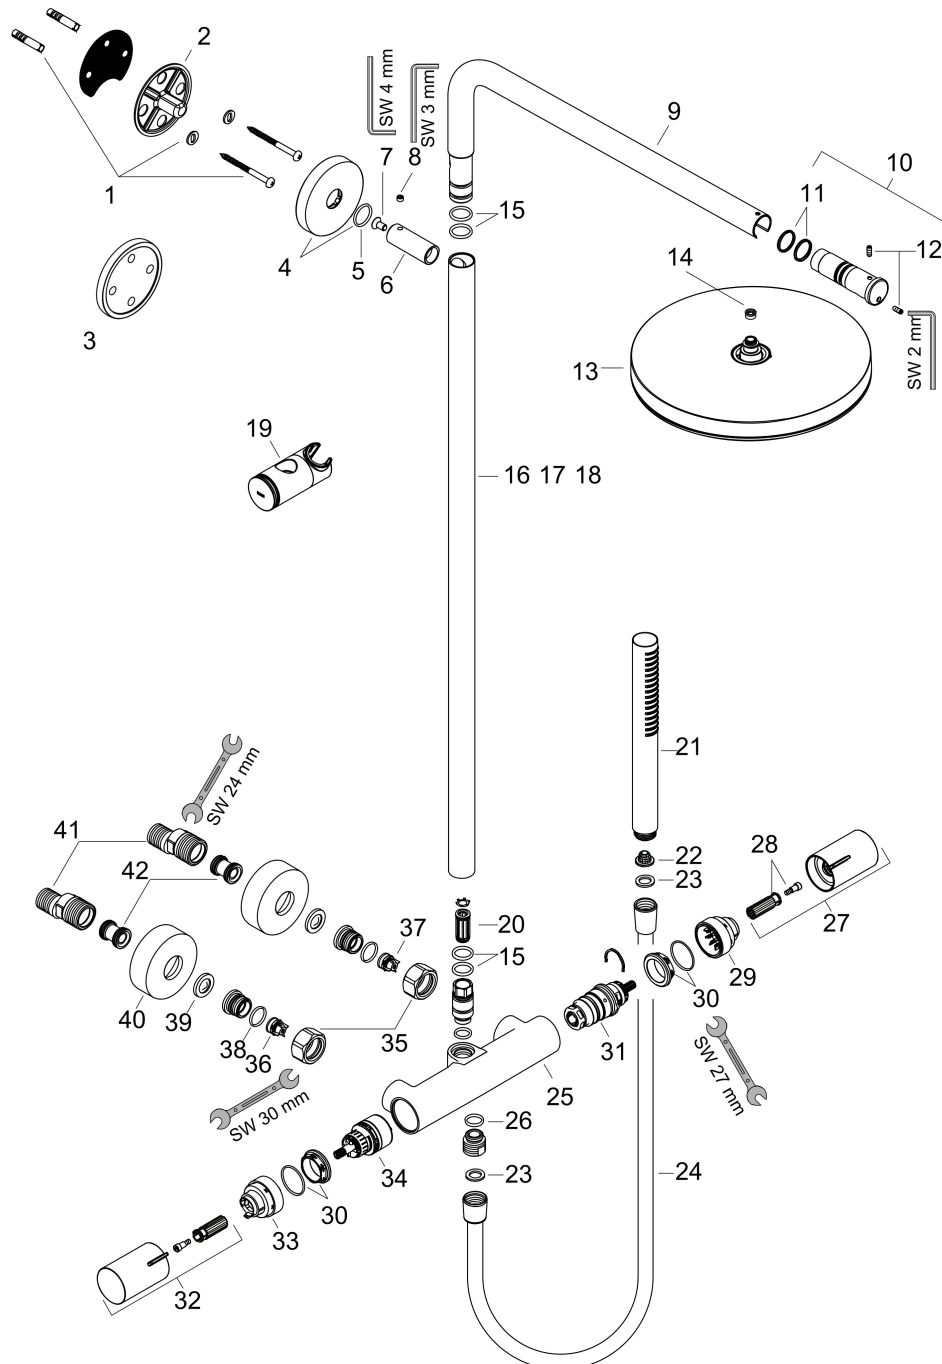

Certificaat

Merk hansgrohe
 Artikelnaam **Pulsify S Puro** Showerpipe 260 1jet met Ecostat Fine
 Art.nr. 24222700
 Oppervlakte Mat wit
 Netto prijs 1.047,88 EUR

Stroomschema

Merk	hansgrohe
Artikelnaam	Pulsify S Puro Showerpipe 260 1jet met Ecostat Fine
Art.nr.	24222700
Oppervlakte	Mat wit
Netto prijs	1.047,88 EUR

Installatievoorbeelden

i Afmetingen kunnen variëren vanwege keramische toleranties die verband houden met het productieproces.

Merk hansgrohe
 Artikelnaam **Pulsify S Puro** Showerpipe 260 1jet met Ecostat Fine
 Art.nr. 24222700
 Oppervlakte Mat wit
 Netto prijs 1.047,88 EUR

Explosietekening voor bouwjaar: >06/24

Merk	hansgrohe
Artikelnaam	Pulsify S Puro Showerpipe 260 1jet met Ecostat Fine
Art.nr.	24222700
Oppervlakte	Mat wit
Netto prijs	1.047,88 EUR

Onderdelen voor bouwjaar: >06/24

Merk hansgrohe
 Artikelnaam **Pulsify S Puro** Showerpipe 260 1jet met Ecostat Fine
 Art.nr. 24222700
 Oppervlakte Mat wit
 Netto prijs 1.047,88 EUR

Onderdelen voor bouwjaar: >06/24

Pos	Beschrijving	Art.nr.	Prijs
34	bovendeel met omstelling	98283000	64,30
35	moeren set	96157700	38,60
36	terugslagklep (drukbestendig tot 2 MPa)	93136000	25,70
37	terugslagklep	96737000	25,70
38	O-ring 17x1,5	98137000	3,00
39	zeefdichting	96922000	7,70
40	rozet Ø 68 mm	96467700	24,90
41	S-koppelingenset (±12 mm)	94140000	40,60
42	slagdemper	96429000	4,80