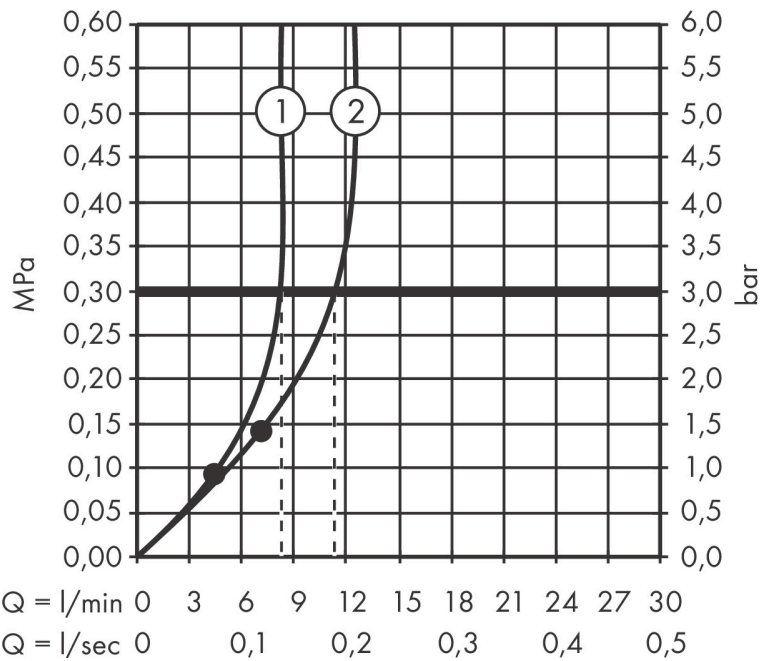

Certificaat

Merk hansgrohe
 Artikelnaam **Pulsify S Puro** Showerpipe 260 1jet met Ecostat Fine
 Art.nr. 24222700
 Oppervlakte Mat wit
 Netto prijs 1.047,88 EUR

Stroomschema

Merk	hansgrohe
Artikelnaam	Pulsify S Puro Showerpipe 260 1jet met Ecostat Fine
Art.nr.	24222700
Oppervlakte	Mat wit
Netto prijs	1.047,88 EUR

Installatievoorbeelden

i Afmetingen kunnen variëren vanwege keramische toleranties die verband houden met het productieproces.

Merk hansgrohe
 Artikelnaam **Pulsify S Puro** Showerpipe 260 1jet met Ecostat Fine
 Art.nr. 24222700
 Oppervlakte Mat wit
 Netto prijs 1.047,88 EUR

Explosietekening voor bouwjaar: >06/24

Merk	hansgrohe
Artikelnaam	Pulsify S Puro Showerpipe 260 1jet met Ecostat Fine
Art.nr.	24222700
Oppervlakte	Mat wit
Netto prijs	1.047,88 EUR

Onderdelen voor bouwjaar: >06/24