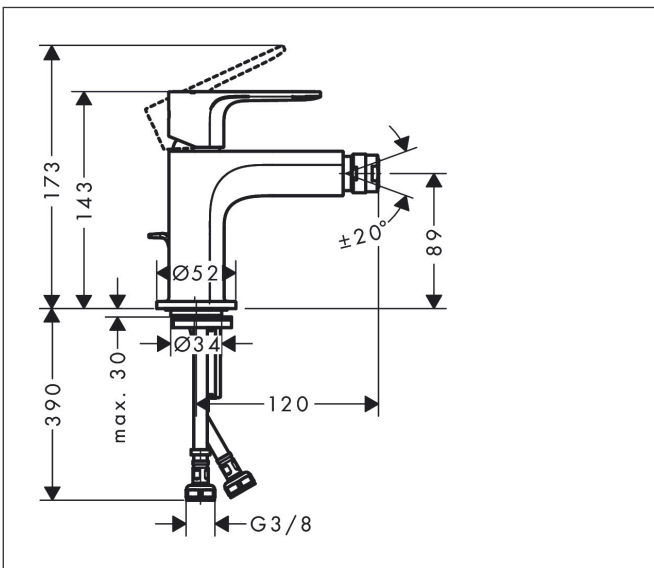

Merk hansgrohe  
 Artikelnaam **Rebris E** ééngreeps bidetmengkraan met PopUp trekwaste metaal  
 Art.nr. 72213000  
 Oppervlakte chroom  
 Netto prijs 150,56 EUR

## Kenmerken

- ééngreeps bidetmengkraan, afvoergarnituur
- uitloophoogte: 89 mm
- perlator met kogelgewricht
- straalsoort: normale straal
- maximale doorstroomhoeveelheid bij 3 bar: 5 l/min
- keramisch kardoos
- pop-up afvoergarnituur G 1¼
- EU taxonomie: max 6l/min - draagt substantieel bij aan duurzaamheid

## Maat tekeningen

## Technologie

Merk hansgrohe  
 Artikelnaam **Rebris E** ééngreeps bidetmengkraan met PopUp trekwaste metaal  
 Art.nr. 72213000  
 Oppervlakte chroom  
 Netto prijs 150,56 EUR