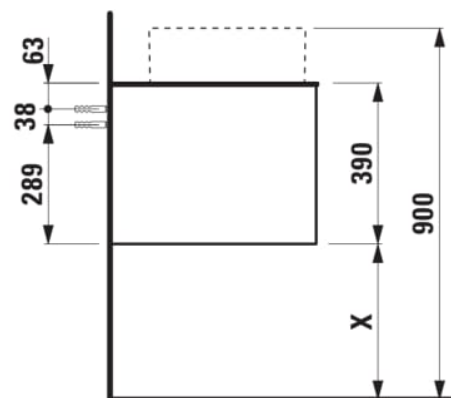

ARUN

Onderbouwkast 1205X504mm, 1 lade, cutout rechts, Botticino Crema top

AFMETINGEN

Lengte	1205 mm
Breedte	505 mm
Hoogte	390 mm

KLEUR EN AFWERKING

 630	Noce canaletto
---	----------------

Deuren en laden combinatie : 1 lade

Positie wastafel : Rechts

Type installatie : Wandhangend

Materiaal : MDF

Structuur meubelen : Lades

Netto gewicht / kg : 48,5

Systeem voor sluiten en openen : Softclose

lades

TECHNISCHE TEKENINGEN

TE COMBINEREN MET

Lade-indeling

H4925920970001

ARUN