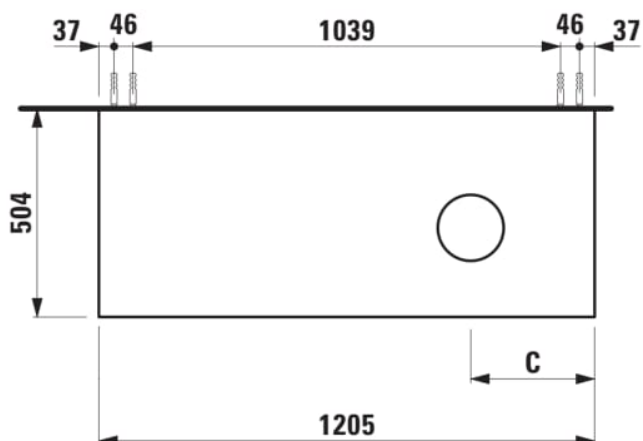

ARUN

Onderbouwkast 1205X504mm, 1 lade, cutout rechts, Botticino Crema top

AFMETINGEN

Lengte	1205 mm
Breedte	505 mm
Hoogte	390 mm

KLEUR EN AFWERKING

 630	Noce canaletto
---	----------------

Deuren en laden combinatie : 1 lade

Positie wastafel : Rechts

Type installatie : Wandhangend

Materiaal : MDF

Structuur meubelen : Lades

Netto gewicht / kg : 48,5

Systeem voor sluiten en openen : Softclose

lades

TECHNISCHE TEKENINGEN

TE COMBINEREN MET

Lade-indeling

H4925920970001

ARUN