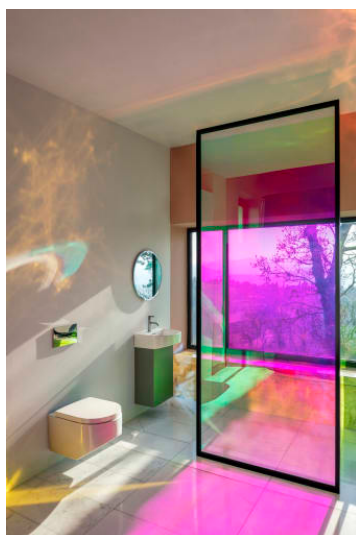

SONAR

Meuble sous lavabo, 1 porte, charnières à gauche, pour lave-mains 815341

DIMENSIONS

Longueur	385 mm
Largeur	240 mm
Hauteur	600 mm

COULEUR ET FINITION

 041 Cuivre (laqué)

Emballage : 1

Matériau : Aggloméré, MDF

Poids net / kg : 12,5

COMPATIBLE AVEC

Lave-mains, avec cache-bonde en céramique

H815341...1041

SONAR

Patricia Urquiola crée un nouveau monde avec la SaphirKeramik de Laufen. La philosophie de notre entreprise consiste à collaborer avec les meilleurs designers de notre temps afin de réunir différentes influences, idées, concepts et approches multiculturelles pour créer des ambiances de salle de bains entièrement nouvelles. De plus, les propriétés particulières de la SaphirKeramik ouvrent des possibilités quasiment illimitées de développer de nouvelles solutions dans les espaces restreints des salles de bains – une autre motivation pour les créatifs de travailler avec Laufen.