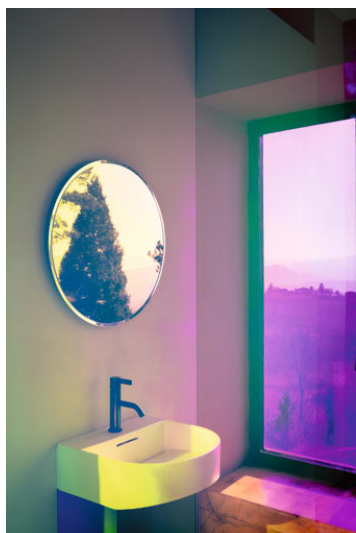

SONAR

Meuble sous lavabo, 1 porte, charnières à gauche, pour lave-mains 815341

DIMENSIONS

Longueur	385 mm
Largeur	240 mm
Hauteur	600 mm

COULEUR ET FINITION

 041 Cuivre (laqué)

Emballage : 1

Matériau : Aggloméré, MDF

Poids net / kg : 12,5

COMPATIBLE AVEC

Lave-mains, avec cache-bonde en céramique

H815341...1041

SONAR

Patricia Urquiola crée un nouveau monde avec la SaphirKeramik de Laufen. La philosophie de notre entreprise consiste à collaborer avec les meilleurs designers de notre temps afin de réunir différentes influences, idées, concepts et approches multiculturelles pour créer des ambiances de salle de bains entièrement nouvelles. De plus, les propriétés particulières de la SaphirKeramik ouvrent des possibilités quasiment illimitées de développer de nouvelles solutions dans les espaces restreints des salles de bains – une autre motivation pour les créatifs de travailler avec Laufen.