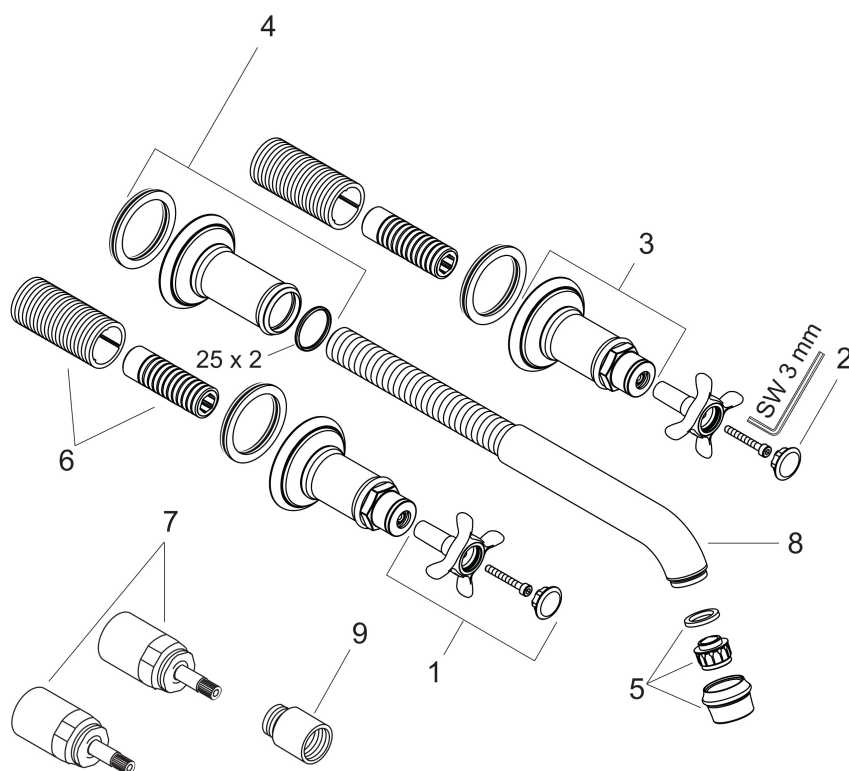

## Kenmerken

- voorsprong uitloop 225 mm
- greepvariant: kruisgreep
- vaste uitloop
- straalsoort: normale straal
- maximale doorstroomhoeveelheid bij 3 bar: 5 l/min
- keramische kranen warm/koud 90°
- zonder wastegarnituur, met afvoerplug (art.nr. 50001)
- EU taxonomie: max 6l/min - draagt substantieel bij aan duurzaamheid

## Benodigde onderdelen

Product foto	Artikelnaam	Art.nr.	Prijs
	hansgrohe Inbouwdeel 3-gats wastafelkraan wandmontage	10303180	301,88

Merk AXOR  
 Artikelnaam **AXOR Montreux** 3-gats wastafelmengkraan afbouwdeel wandmontage met kruisgreep, rozetten, voorsprong 165-225mm en PushOpen afvoerplug  
 Art.nr. 16532000  
 Oppervlakte chroom  
 Netto prijs 801,08 EUR

## Stroomschema

Merk	AXOR
Artikelnaam	<b>AXOR Montreux</b> 3-gats wastafelmengkraan afbouwdeel wandmontage met kruisgreep, rozetten, voorsprong 165-225mm en PushOpen afvoerplug
Art.nr.	16532000
Oppervlakte	chromoom
Netto prijs	801,08 EUR

## Explosietekening voor bouwjaar: >01/09

Merk	AXOR
Artikelnaam	<b>AXOR Montreux</b> 3-gats wastafelmengkraan afbouwdeel wandmontage met kruisgreep, rozetten, voorsprong 165-225mm en PushOpen afvoerplug
Art.nr.	16532000
Oppervlakte	chrom
Netto prijs	801,08 EUR