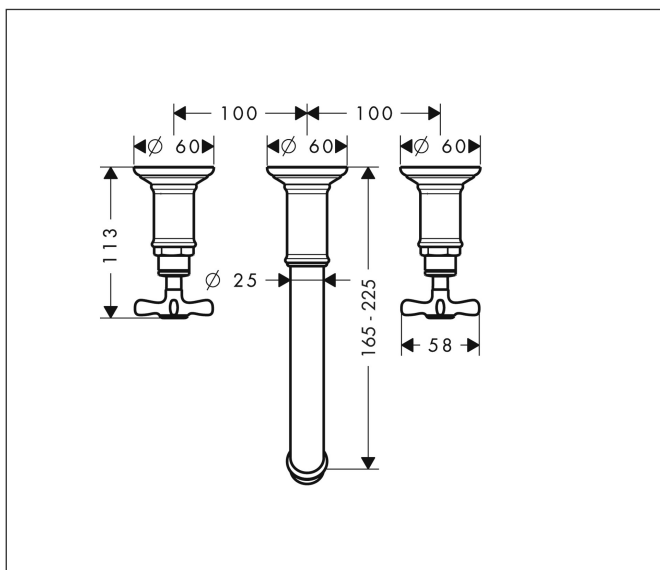

Merk	AXOR
Artikelnaam	<b>AXOR Montreux</b> 3-gats wastafelmengkraan afbouwdeel wandmontage met kruisgreep, rozetten, voorsprong 165-225mm en PushOpen afvoerplug
Art.nr.	16532000
Oppervlakte	chrom
Netto prijs	801,08 EUR

## Kenmerken

- voorsprong uitloop 225 mm
- greepvariant: kruisgreep
- vaste uitloop
- straalsoort: normale straal
- maximale doorstroomhoeveelheid bij 3 bar: 5 l/min
- keramische kranen warm/koud 90°
- zonder wastegarnituur, met afvoerplug (art.nr. 50001)
- EU taxonomie: max 6l/min - draagt substantieel bij aan duurzaamheid

## Maat tekeningen