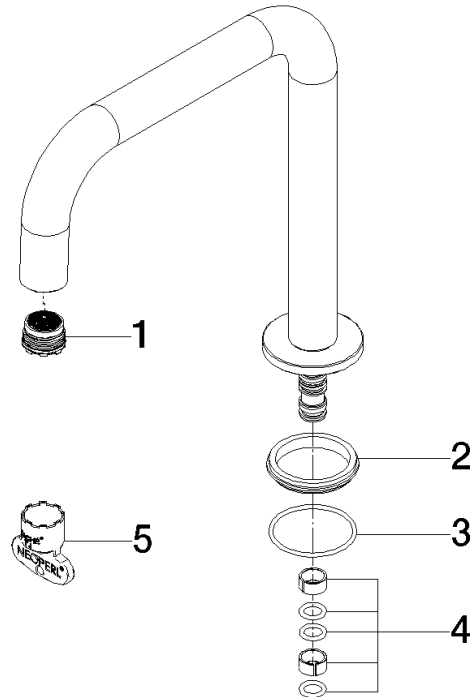

90 28 22 285 01

	Durabronz (23kt Gold)	90 28 22 285 01-09
	Chrome	90 28 22 285 01-00
	Brushed Platinum	90 28 22 285 01-06
	Platinum	90 28 22 285 01-08
	Dark Chrome	90 28 22 285 01-19
	Brushed Durabronz (23kt Gold)	90 28 22 285 01-28
	Matte Black	90 28 22 285 01-33
	Brushed Bronze (PVD)	90 28 22 285 01-42
	Brushed Champagne (22kt Gold)	90 28 22 285 01-46
	Champagne (22kt Gold)	90 28 22 285 01-47
	Brushed Chrome	90 28 22 285 01-93
	Brushed Dark Platinum	90 28 22 285 01-99

Spout 165 mm, 5,68 l/min. - Durabron (23kt Gold)

SPARE PARTS

90 28 22 285 01

Spout 165 mm, 5,68 l/min. - Durabron (23kt Gold)

SPARE PARTS

90 28 22 285 01

90 28 22 285 01

Parts for other finishes can be found here: [Chrome](#)

Spare parts list

No.	Item Number	Name	Quantity used	Delivery time
2	90 30 11 285 00 90	Disc Ø 41 x 4,5 mm -	1.00	14
3	90 14 10 500 00 90	O-Ring EPDM 70 34,65 x 1,78 mm -	1.00	14
5	90 30 09 023 00 90	Spanner -	1.00	14
4	90 28 10 184 00 90	Seal set for spout -	1.00	14
1	90 29 03 131 00 90	Aerator insert -	1.00	14