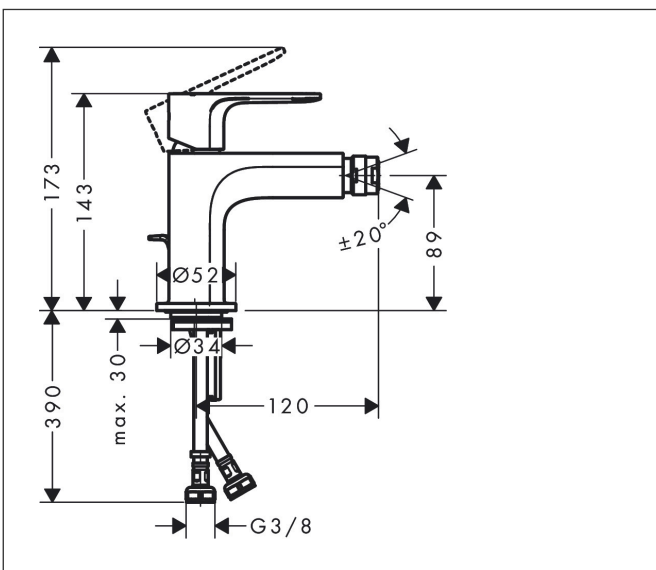

Merk hansgrohe  
 Artikelnaam **Rebris E** ééngreeps bidetmengkraan met PopUp trekwaste metaal  
 Art.nr. 72213670  
 Oppervlakte Mat zwart  
 Netto prijs 188,14 EUR

## Kenmerken

- ééngreeps bidetmengkraan, afvoergarnituur
- uitloophoogte: 89 mm
- perlator met kogelgewricht
- straalsoort: normale straal
- maximale doorstroomhoeveelheid bij 3 bar: 5 l/min
- keramisch kardoes
- pop-up afvoergarnituur G 1¼
- EU taxonomie: max 6l/min - draagt substantieel bij aan duurzaamheid

## Maat tekeningen

## Technologie

Merk hansgrohe  
 Artikelnaam **Rebris E** ééngreeps bidetmengkraan met PopUp trekwaite metaal  
 Art.nr. 72213670  
 Oppervlakte Mat zwart  
 Netto prijs 188,14 EUR