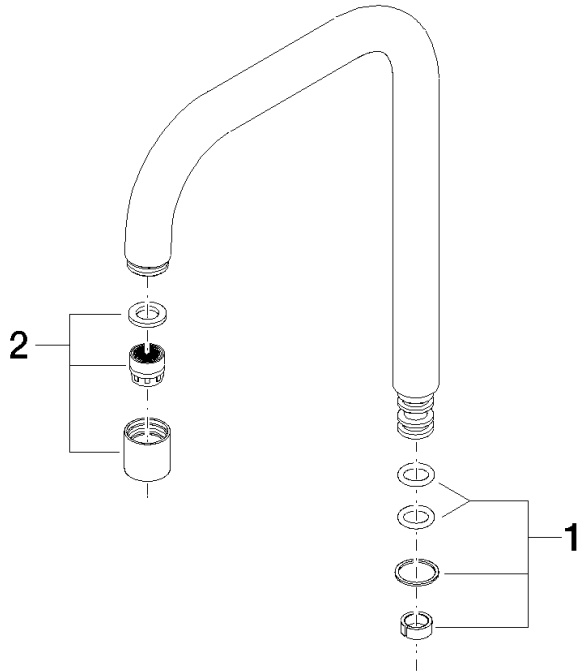

## Auslauf eckig 165 mm, 4,54 l/min. - Chrom

---

90 28 22 207 02

## Auslauf eckig 165 mm, 4,54 l/min. - Chrom

---

90 28 22 207 02

Auslauf eckig 165 mm, 4,54 l/min. - Chrom

---

90 28 22 207 02

### Ersatzteilstückliste

Nr.	Artikelnummer	Benennung	Verbaumenge	Lieferzeit
	90 14 15 020 00 90	Dichtungssatz für Auslauf 70 x 110 x 10 mm -	2	2