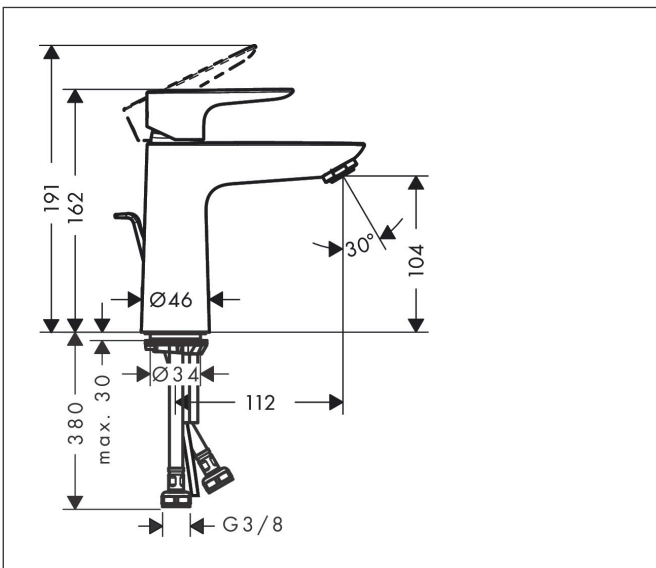

Merk hansgrohe  
 Artikelnaam **Talis E** ééngreeps wastafelmengkraan 110 met PopUp trekwaste  
 Art.nr. 71710140  
 Oppervlakte Brushed Bronze  
 Netto prijs 289,46 EUR

## Kenmerken

- ComfortZone: 110
- voorsprong uitloop 112 mm
- uitloophoogte: 104 mm
- greepvariant: rechte greep
- vaste uitloop
- straalsoort: normale straal
- maximale doorstroomhoeveelheid bij 3 bar: 5 l/min
- keramisch kardoes
- pop-up afvoergarnituur G 1¼
- materiaal afvoergarnituur: metaal
- EU taxonomie: max 6l/min - draagt substantieel bij aan duurzaamheid

## Maat tekeningen