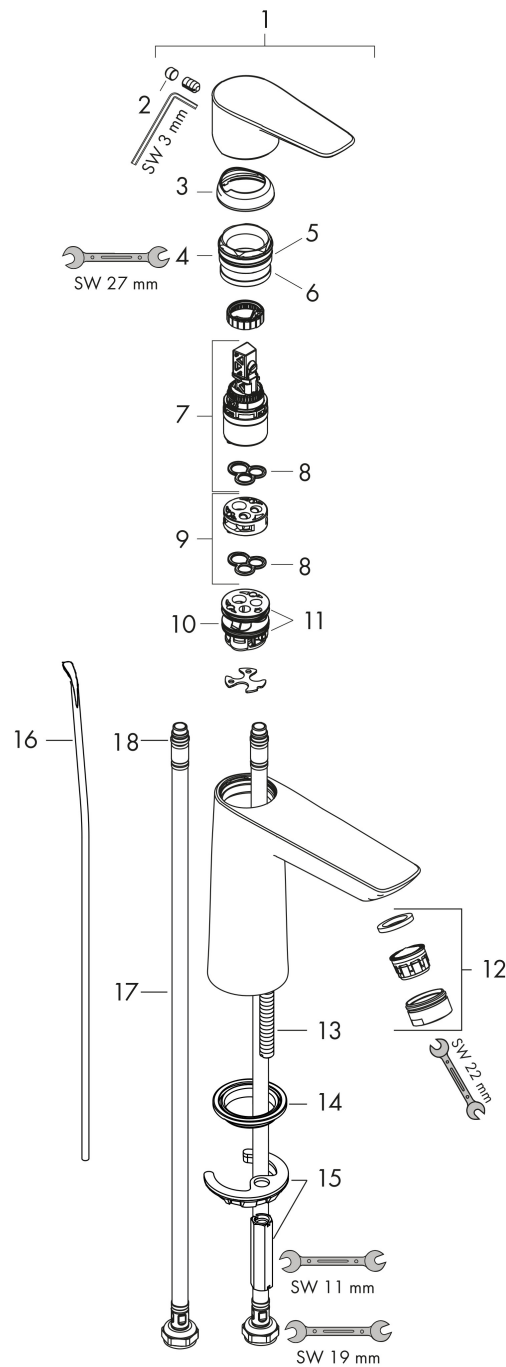

Merk	hansgrohe
Artikelnaam	Talis E ééngreeps wastafelmengkraan 110 met PopUp trekwaste
Art.nr.	71710140
Oppervlakte	Brushed Bronze
Netto prijs	289,46 EUR

Explosietekening voor bouwjaar: >07/19