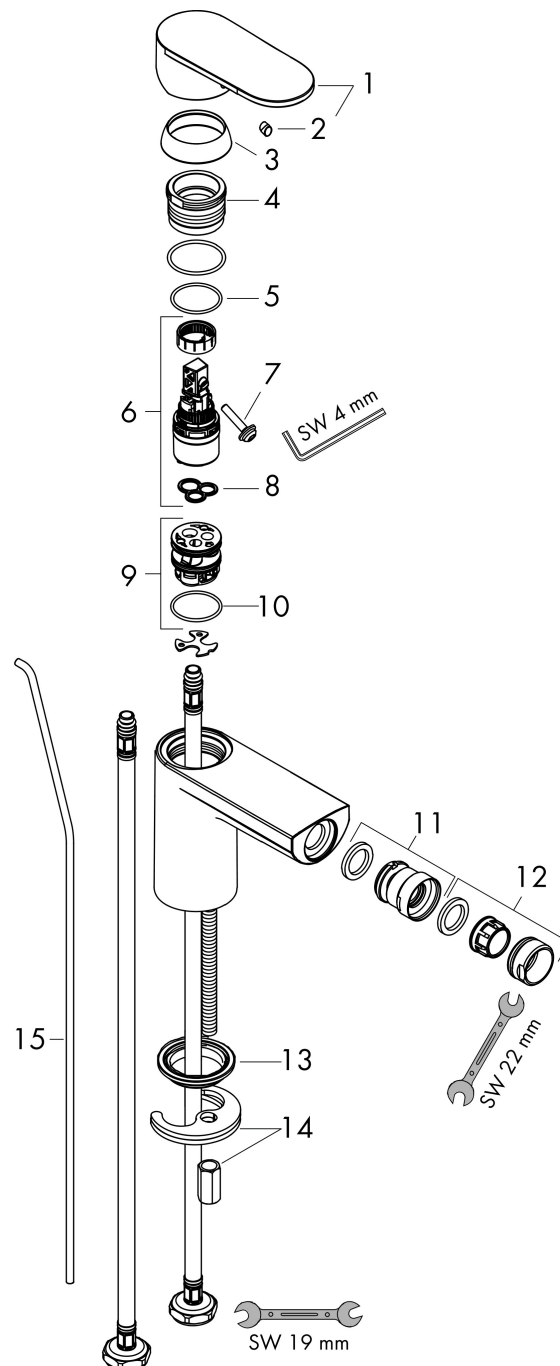

Merk	hansgrohe
Artikelnaam	Vernis Blend ééngreeps bidetkraan met PopUp trekwaste (metaal)
Art.nr.	71218000
Oppervlakte	chrom
Netto prijs	100,74 EUR

Product foto

Kenmerken

- ééngreeps bidetmengkraan, afvoergarnituur
- voorsprong uitloop 127 mm
- uitloophoogte: 80 mm
- perlator met kogelgewricht
- straalsoort: normale straal
- maximale doorstroomhoeveelheid bij 3 bar: 5 l/min
- keramisch kardoes
- pop-up afvoergarnituur G 1 ¼
- EU taxonomie: max 6l/min - draagt substantieel bij aan duurzaamheid

Maat tekeningen

Technologie

Merk hansgrohe
 Artikelnaam **Vernis Blend** ééngreeps bidetkraan met PopUp trekwaas (metaal)
 Art.nr. 71218000
 Oppervlakte chroom
 Netto prijs 100,74 EUR

Stroomschema

Merk	hansgrohe
Artikelnaam	Vernis Blend ééngreeps bidetkraan met PopUp trekwaste (metaal)
Art.nr.	71218000
Oppervlakte	chrom
Netto prijs	100,74 EUR

Explosietekening voor bouwjaar: >06/22

Merk	hansgrohe
Artikelnaam	Vernis Blend ééngreeps bidetkraan met PopUp trekwaste (metaal)
Art.nr.	71218000
Oppervlakte	chrom
Netto prijs	100,74 EUR

Onderdelen voor bouwjaar: >06/22

Pos	Beschrijving	Art.nr.	Prijs
1	greep	93678000	25,70
2	greepstop	96338000	3,00
3	afdekkap	93680000	7,70
4	moer	93681000	16,60
5	O-ring 24x1,5	98434000	3,00
6	kardoes compl.	97685000	52,00
7	dichting	98865000	25,70
8	kardoesadapter	98866000	25,70
9	O-ring 23x2	98398000	3,00
10	kogelgewricht	96050000	32,70
11	perlator M24x1 (5 l/min)	13185000	15,44
12	dichting Ø 42	98722000	4,80
13	aansluitslang 450 mm M8x0,75 G3/8	97206000	25,70
14	O-ring 7x1,5	98422000	3,00
15	trekstang	93683000	10,40
a	afvoergarnituur	92168000	32,70
17	dwarstang compl. 340 mm (kogel- Ø12mm)	96324000	20,40
18	dichtingsset	95581000	4,80