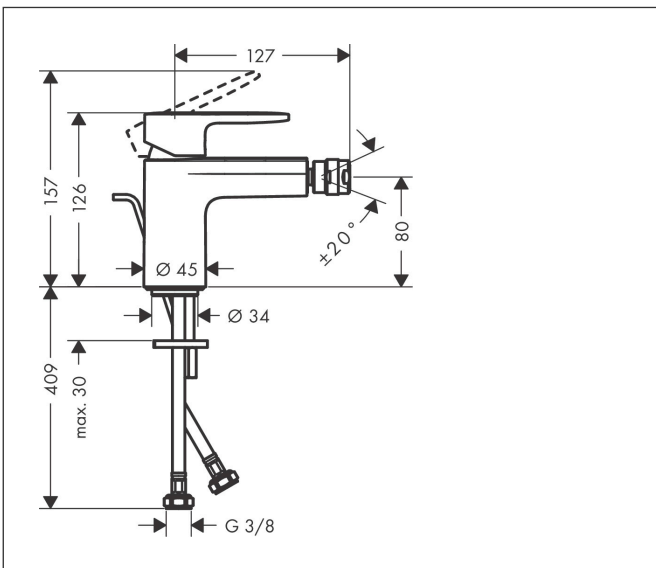

Merk	hansgrohe
Artikelnaam	Vernis Blend ééngreeps bidetkraan met PopUp trekwaste (metaal)
Art.nr.	71218000
Oppervlakte	chrom
Netto prijs	100,74 EUR

Product foto

Kenmerken

- ééngreeps bidetmengkraan, afvoergarnituur
- voorsprong uitloop 127 mm
- uitloophoogte: 80 mm
- perlator met kogelgewricht
- straalsoort: normale straal
- maximale doorstroomhoeveelheid bij 3 bar: 5 l/min
- keramisch kardoes
- pop-up afvoergarnituur G 1 ¼
- EU taxonomie: max 6l/min - draagt substantieel bij aan duurzaamheid

Maat tekeningen

Technologie

Merk hansgrohe
 Artikelnaam **Vernis Blend** ééngreeps bidetkraan met PopUp trekwaas (metaal)
 Art.nr. 71218000
 Oppervlakte chroom
 Netto prijs 100,74 EUR

Stroomschema

Merk	hansgrohe
Artikelnaam	Vernis Blend ééngreeps bidetkraan met PopUp trekwaste (metaal)
Art.nr.	71218000
Oppervlakte	chrom
Netto prijs	100,74 EUR

Explosietekening voor bouwjaar: >06/22

Merk	hansgrohe
Artikelnaam	Vernis Blend ééngreeps bidetkraan met PopUp trekwaste (metaal)
Art.nr.	71218000
Oppervlakte	chrom
Netto prijs	100,74 EUR

Onderdelen voor bouwjaar: >06/22

Pos	Beschrijving	Art.nr.	Prijs
1	greep	93678000	25,70
2	greepstop	96338000	3,00
3	afdekkap	93680000	7,70
4	moer	93681000	16,60
5	O-ring 24x1,5	98434000	3,00
6	kardoes compl.	97685000	52,00
7	dichting	98865000	25,70
8	kardoesadapter	98866000	25,70
9	O-ring 23x2	98398000	3,00
10	kogelgewricht	96050000	32,70
11	perlator M24x1 (5 l/min)	13185000	15,44
12	dichting Ø 42	98722000	4,80
13	aansluitslang 450 mm M8x0,75 G3/8	97206000	25,70
14	O-ring 7x1,5	98422000	3,00
15	trekstang	93683000	10,40
a	afvoergarnituur	92168000	32,70
17	dwarstang compl. 340 mm (kogel- Ø12mm)	96324000	20,40
18	dichtingsset	95581000	4,80