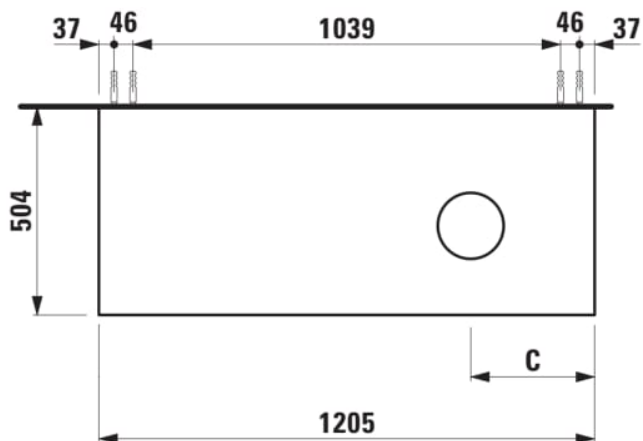

ARUN

Onderbouwkast 1205X504mm, 1 lade, cutout rechts, Botticino Crema top

AFMETINGEN

Lengte	1205 mm
Breedte	505 mm
Hoogte	390 mm

KLEUR EN AFWERKING

250 Licht eiken

Deuren en laden combinatie : 1 lade

Positie wastafel : Rechts

Type installatie : Wandhangend

Materiaal : MDF

Structuur meubelen : Lades

Netto gewicht / kg : 48,5

Systeem voor sluiten en openen : Softclose

lades

TECHNISCHE TEKENINGEN

## TE COMBINEREN MET

Lade-indeling

**H4925920970001**

ARUN