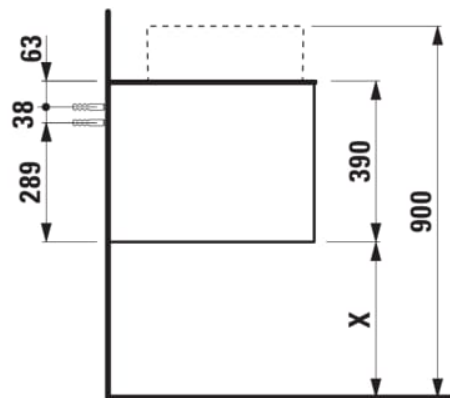

ARUN

Onderbouwkast 1205X504mm, 1 lade, cutout rechts, Botticino Crema top

AFMETINGEN

Lengte	1205 mm
Breedte	505 mm
Hoogte	390 mm

KLEUR EN AFWERKING

250 Licht eiken

Deuren en laden combinatie : 1 lade

Positie wastafel : Rechts

Type installatie : Wandhangend

Materiaal : MDF

Structuur meubelen : Lades

Netto gewicht / kg : 48,5

Systeem voor sluiten en openen : Softclose

lades

TECHNISCHE TEKENINGEN

## TE COMBINEREN MET

Lade-indeling

**H4925920970001**

ARUN