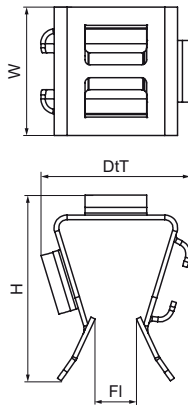

Walraven Britclips® Duwclipadapter voor flens 12-20 mm

(J2007)

Voordelen & kenmerken

Productnummer	Flens	Totale hoogte	Totale breedte	Totale diepte
Referentie letter	Fl	H	W	DtT
Eenheid beschrijving	mm	mm	mm	mm
52020020	12-20	32	25	38