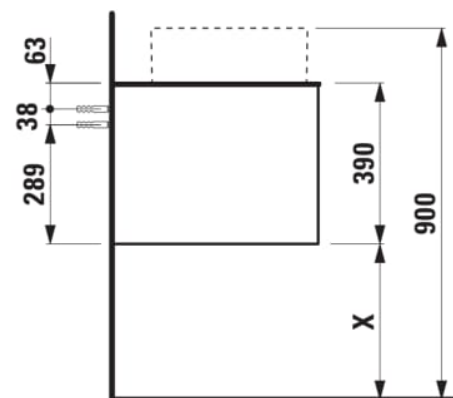

ARUN

Onderbouwkast 1205X504mm, 1 lade, cutout links, Botticino Crema top

AFMETINGEN

Lengte	1205 mm
Breedte	505 mm
Hoogte	390 mm

KLEUR EN AFWERKING

 630	Noce canaletto
---	----------------

Deuren en laden combinatie : 1 lade

Positie wastafel : Links

Type installatie : Wandhangend

Materiaal : MDF

Structuur meubelen : Lades

Netto gewicht / kg : 48,5

Systeem voor sluiten en openen : Softclose

lades

TECHNISCHE TEKENINGEN

TE COMBINEREN MET

Lade-indeling

H4925920970001

ARUN