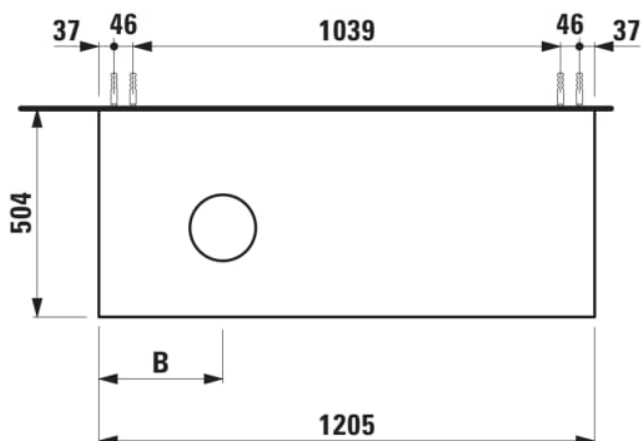

ARUN

Onderbouwkast 1205X504mm, 1 lade, cutout links, Botticino Crema top

AFMETINGEN

Lengte	1205 mm
Breedte	505 mm
Hoogte	390 mm

KLEUR EN AFWERKING

 630	Noce canaletto
---	----------------

Deuren en laden combinatie : 1 lade

Positie wastafel : Links

Type installatie : Wandhangend

Materiaal : MDF

Structuur meubelen : Lades

Netto gewicht / kg : 48,5

Systeem voor sluiten en openen : Softclose

lades

TECHNISCHE TEKENINGEN

TE COMBINEREN MET

Lade-indeling

H4925920970001

ARUN