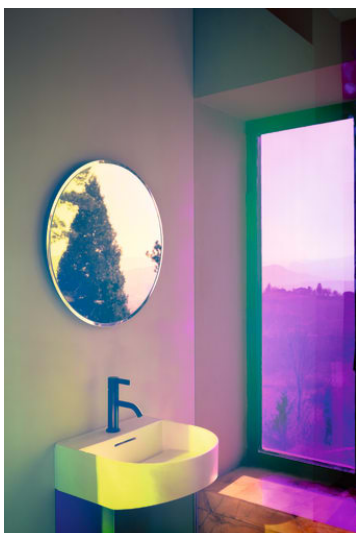

SONAR

**Wastafelonderbouwkast, 1 deur, linksdraaiend,
voor wastafel 815341**

AFMETINGEN

Lengte	385 mm
Breedte	240 mm
Hoogte	600 mm

KLEUR EN AFWERKING

 040 Gold (lacquered)

Materiaal : MDF, Spaanplaat

Netto gewicht / kg : 12,5

Verpakking : 1

TE COMBINEREN MET

Compact wastafel met
kraanplateau

H815341...1041

SONAR

De internationaal geprezen eclectische designer Patricia Urquiola onthult de derde generatie van LAUFENs SaphirKeramik - zij brengt dit buitengewone materiaal met grote gevoeligheid naar een derde dimensie - en creëert de collectie met de naam: SONAR.