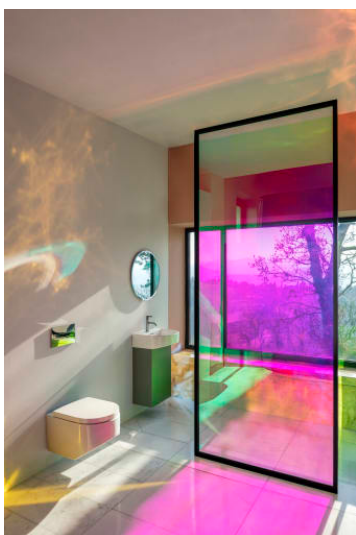

SONAR

**Wastafelonderbouwkast, 1 deur, linksdraaiend,
voor wastafel 815341**

AFMETINGEN

Lengte	385 mm
Breedte	240 mm
Hoogte	600 mm

KLEUR EN AFWERKING

 040 Gold (lacquered)

Materiaal : MDF, Spaanplaat

Netto gewicht / kg : 12,5

Verpakking : 1

TE COMBINEREN MET

Compact wastafel met
kraanplateau

H815341...1041

SONAR

De internationaal geprezen eclectische designer Patricia Urquiola onthult de derde generatie van LAUFENs SaphirKeramik - zij brengt dit buitengewone materiaal met grote gevoeligheid naar een derde dimensie - en creëert de collectie met de naam: SONAR.