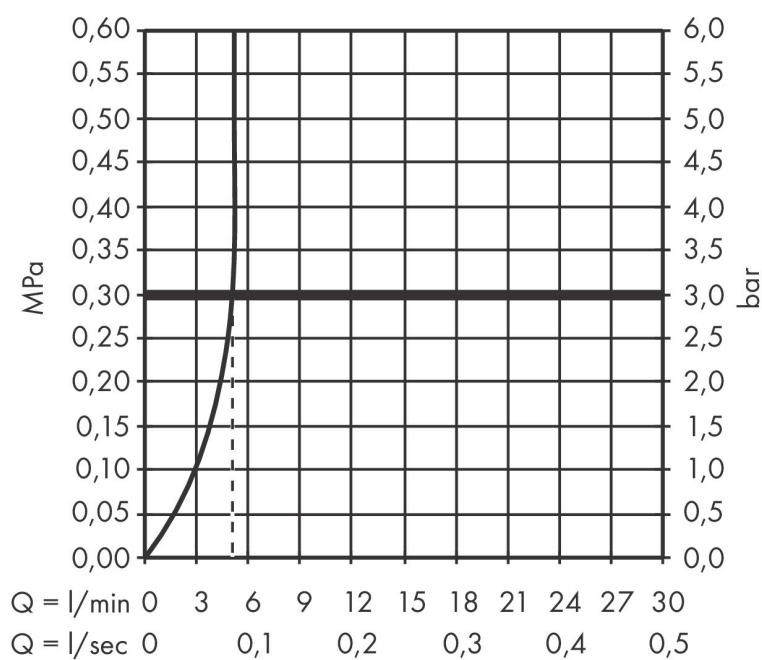

Merk	AXOR
Artikelnaam	AXOR Starck Classic ééngreeps wastafelmengkraan 70 met afvoer met trekstang
Art.nr.	10010000
Oppervlakte	chrom
Netto prijs	619,60 EUR

Product foto

Maat tekeningen

Kenmerken

- ComfortZone: 70
- voorsprong uitloop 106 mm
- uitloophoogte: 74 mm
- greepvariant: Met pingreep
- vaste uitloop
- straalsoort: normale straal
- maximale doorstroomhoeveelheid bij 3 bar: 5 l/min
- keramisch kardoes
- pop-up afvoergarnituur G 1 ¼
- EU taxonomie: max 6l/min - draagt substantieel bij aan duurzaamheid

Technologie

Straalsoorten

Certificaat

Merk	AXOR
Artikelnaam	AXOR Starck Classic ééngreeps wastafelmengkraan 70 met afvoer met trekstang
Art.nr.	10010000
Oppervlakte	chrom
Netto prijs	619,60 EUR

Stroomschema