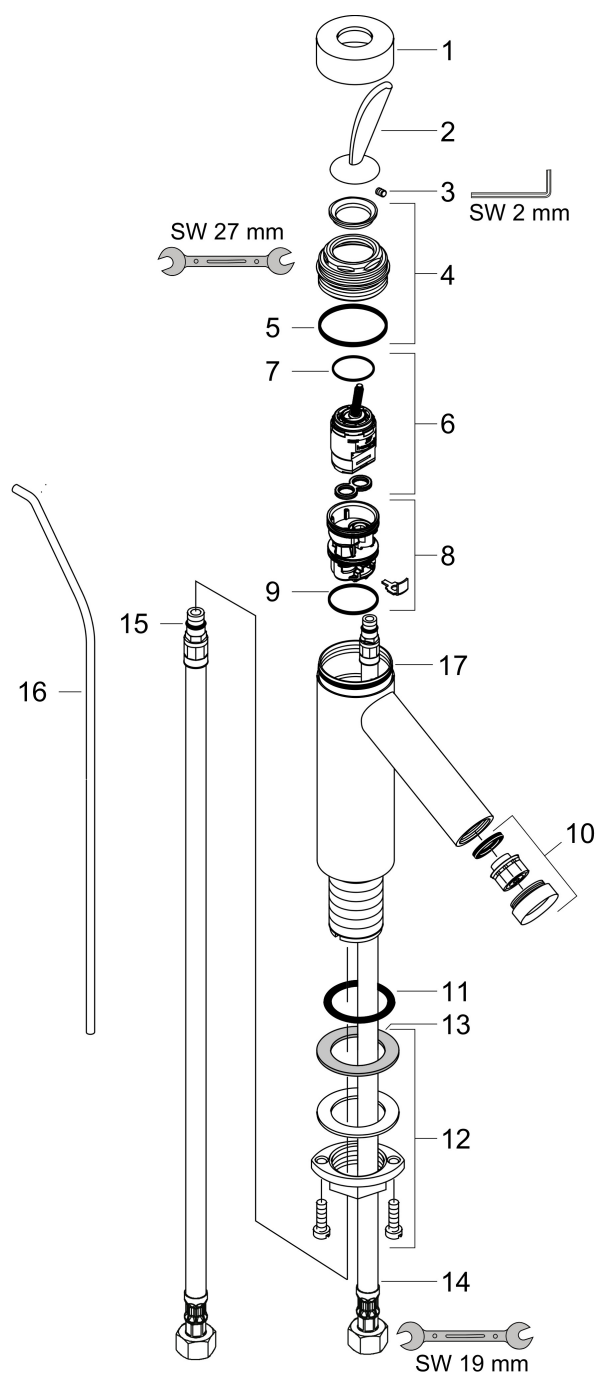

Merk	AXOR
Artikelnaam	AXOR Starck Classic ééngreeps wastafelmengkraan 70 met afvoer met trekstang
Art.nr.	10010000
Oppervlakte	chrom
Netto prijs	619,60 EUR

Explosietekening voor bouwjaar: >09/12