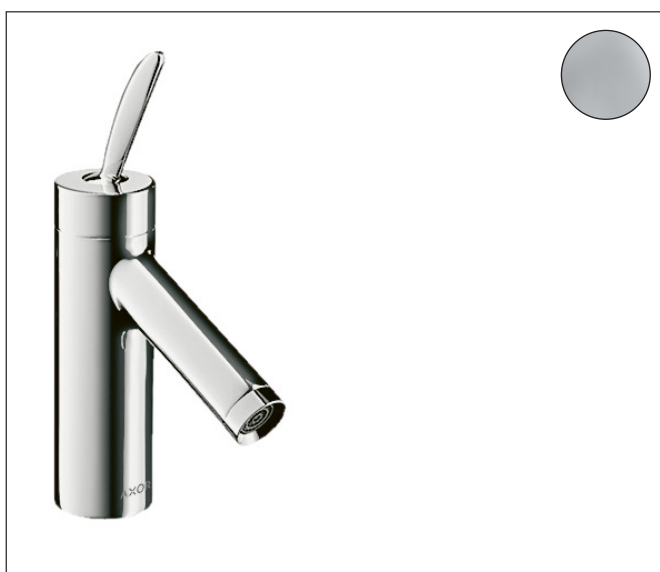

Merk	AXOR
Artikelnaam	AXOR Starck Classic ééngreeps wastafelmengkraan 70 met afvoer met trekstang
Art.nr.	10010000
Oppervlakte	chrom
Netto prijs	619,60 EUR

Product foto

Maat tekeningen

Kenmerken

- ComfortZone: 70
- voorsprong uitloop 106 mm
- uitloophoogte: 74 mm
- greepvariant: Met pingreep
- vaste uitloop
- straalsoort: normale straal
- maximale doorstroomhoeveelheid bij 3 bar: 5 l/min
- keramisch kardoes
- pop-up afvoergarnituur G 1 ¼
- EU taxonomie: max 6l/min - draagt substantieel bij aan duurzaamheid

Technologie

Straalsoorten

Certificaat

Merk	AXOR
Artikelnaam	AXOR Starck Classic ééngreeps wastafelmengkraan 70 met afvoer met trekstang
Art.nr.	10010000
Oppervlakte	chrom
Netto prijs	619,60 EUR

Stroomschema

1 With flow limiter

2 Zonder doorstroombgrenzer

Merk	AXOR
Artikelnaam	AXOR Starck Classic ééngreeps wastafelmengkraan 70 met afvoer met trekstang
Art.nr.	10010000
Oppervlakte	chrom
Netto prijs	619,60 EUR

Explosietekening voor bouwjaar: >09/12

Merk	AXOR
Artikelnaam	AXOR Starck Classic ééngreeps wastafelmengkraan 70 met afvoer met trekstang
Art.nr.	10010000
Oppervlakte	chrom
Netto prijs	619,60 EUR

Onderdelen voor bouwjaar: >09/12