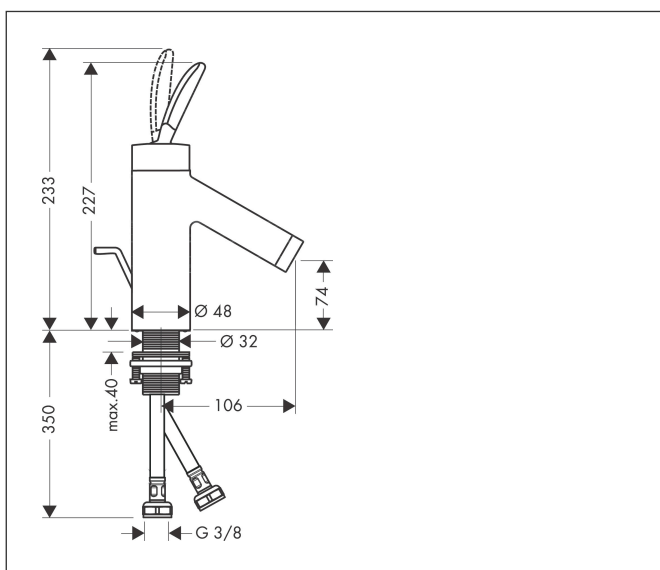

Merk	AXOR
Artikelnaam	AXOR Starck Classic ééngreeps wastafelmengkraan 70 met afvoer met trekstang
Art.nr.	10010000
Oppervlakte	chrom
Netto prijs	619,60 EUR

Product foto

Maat tekeningen

Kenmerken

- ComfortZone: 70
- voorsprong uitloop 106 mm
- uitloophoogte: 74 mm
- greepvariant: Met pingreep
- vaste uitloop
- straalsoort: normale straal
- maximale doorstroomhoeveelheid bij 3 bar: 5 l/min
- keramisch kardoes
- pop-up afvoergarnituur G 1 ¼
- EU taxonomie: max 6l/min - draagt substantieel bij aan duurzaamheid

Technologie

Straalsoorten

Certificaat

Merk	AXOR
Artikelnaam	AXOR Starck Classic ééngreeps wastafelmengkraan 70 met afvoer met trekstang
Art.nr.	10010000
Oppervlakte	chrom
Netto prijs	619,60 EUR

Stroomschema

1 With flow limiter

2 Zonder doorstroombgrenzer

Merk	AXOR
Artikelnaam	AXOR Starck Classic ééngreeps wastafelmengkraan 70 met afvoer met trekstang
Art.nr.	10010000
Oppervlakte	chrom
Netto prijs	619,60 EUR

Pos	Beschrijving	Art.nr.	Prijs
1	afdekkap	96427000	21,22
14	aansluitslang 450 mm M8x0,75 G3/8	97206000	26,73
5	O-Ring 30x2	98186000	3,12
4	moer	97157000	17,26
12	schachtbevestigingsset compl. (Ø 32)	13961000	21,22
6	kardoes compl.	96339000	66,87
8	kardoesadapter	95289000	21,22
9	O-ring 26x2	98147000	3,12
7	O-ring 21,95x1,78	95169000	3,12
2	greep	10090000	54,08
b	afvoergarnituur	94139000	74,26
17	O-ring 42x1,5	98171000	3,12
11	O-ring 34x4	98155000	3,12
c	schachtverlenging	13898000	66,87
3	inbusschroef M4x6	97767000	3,12
10	perlator M24x1 (5 l/min)	95379000	34,01
13	stelring	97548000	3,12
d	werktuig voor het demonteren van de greep	92124000	118,25
a	dwaarsstang compl. 340 mm (kogel- Ø12mm)	96324000	21,22
15	O-ring 7x1,5	98422000	3,12
16	trekstang compleet	94006000	26,73