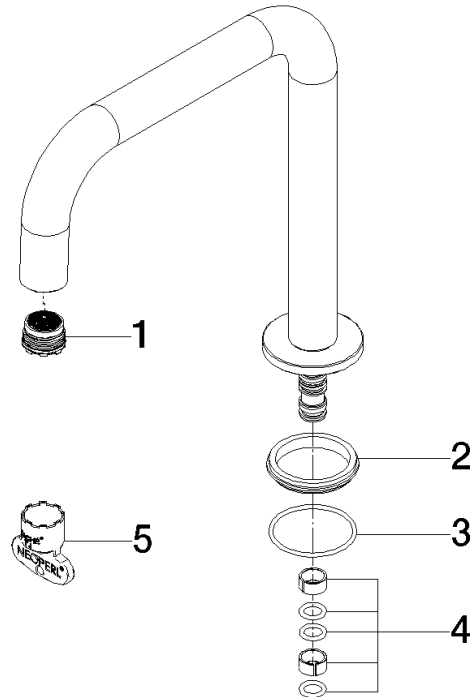

90 28 22 285 01

	Matte Black	90 28 22 285 01-33
	Chrome	90 28 22 285 01-00
	Brushed Platinum	90 28 22 285 01-06
	Platinum	90 28 22 285 01-08
	Durabross (23kt Gold)	90 28 22 285 01-09
	Dark Chrome	90 28 22 285 01-19
	Brushed Durabross (23kt Gold)	90 28 22 285 01-28
	Brushed Bronze (PVD)	90 28 22 285 01-42
	Brushed Champagne (22kt Gold)	90 28 22 285 01-46
	Champagne (22kt Gold)	90 28 22 285 01-47
	Brushed Chrome	90 28 22 285 01-93
	Brushed Dark Platinum	90 28 22 285 01-99

Spout 165 mm, 5,68 l/min. - Matte Black

SPARE PARTS

90 28 22 285 01

Spout 165 mm, 5,68 l/min. - Matte Black

SPARE PARTS

90 28 22 285 01

90 28 22 285 01

Parts for other finishes can be found here: [Chrome](#)

Spare parts list

No.	Item Number	Name	Quantity used	Delivery time
3	90 14 10 500 00 90	O-Ring EPDM 70 34,65 x 1,78 mm -	1.00	14
4	90 28 10 184 00 90	Seal set for spout -	1.00	14
1	90 29 03 131 00 90	Aerator insert -	1.00	14
5	90 30 09 023 00 90	Spanner -	1.00	14
2	90 30 11 285 00 90	Disc Ø 41 x 4,5 mm -	1.00	14