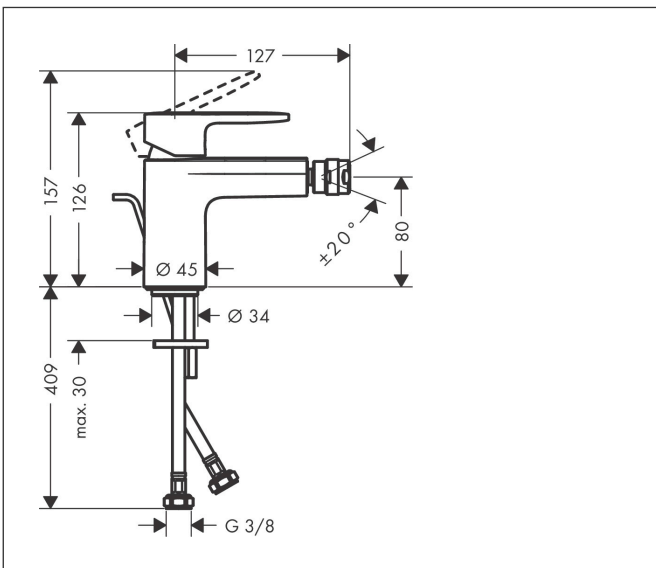

Merk	hansgrohe
Artikelnaam	Vernis Blend ééngreeps bidetkraan met PopUp trekwaste (metaal)
Art.nr.	71218670
Oppervlakte	Mat zwart
Netto prijs	136,25 EUR

Product foto

Kenmerken

- ééngreeps bidetmengkraan, afvoergarnituur
- voorsprong uitloop 127 mm
- uitloophoogte: 80 mm
- perlator met kogelgewricht
- straalsoort: normale straal
- maximale doorstroomhoeveelheid bij 3 bar: 5 l/min
- keramisch kardoes
- pop-up afvoergarnituur G 1 ¼
- EU taxonomie: max 6l/min - draagt substantieel bij aan duurzaamheid

Maat tekeningen

Technologie

Merk hansgrohe
 Artikelnaam **Vernis Blend** ééngreeps bidetkraan met PopUp trekwaas (metaal)
 Art.nr. 71218670
 Oppervlakte Mat zwart
 Netto prijs 136,25 EUR

Stroomschema

Merk	hansgrohe
Artikelnaam	Vernis Blend ééngreeps bidetkraan met PopUp trekwaste (metaal)
Art.nr.	71218670
Oppervlakte	Mat zwart
Netto prijs	136,25 EUR

Explosietekening voor bouwjaar: >06/22

Merk	hansgrohe
Artikelnaam	Vernis Blend ééngreeps bidetkraan met PopUp trekwaste (metaal)
Art.nr.	71218670
Oppervlakte	Mat zwart
Netto prijs	136,25 EUR

Onderdelen voor bouwjaar: >06/22

Pos	Beschrijving	Art.nr.	Prijs
1	greep	93678670	38,60
2	greepstop	96338610	4,50
3	afdekkap	93680670	11,60
4	moer	93681000	16,60
5	O-ring 24x1,5	98434000	3,00
6	kardoes compl.	97685000	52,00
7	dichting	98865000	25,70
8	kardoesadapter	98866000	25,70
9	O-ring 23x2	98398000	3,00
10	kogelgewricht	96050670	49,10
11	perlator M24x1 (5 l/min)	13185670	24,90
12	dichting Ø 42	98722000	4,80
13	aansluitslang 450 mm M8x0,75 G3/8	97206000	25,70
14	O-ring 7x1,5	98422000	3,00
15	trekstang	93683670	15,60
a	afvoergarnituur	92168000	32,70
b	dwaarsstang compl. 340 mm (kogel- Ø12mm)	96324000	20,40
c	dichtingsset	95581000	4,80