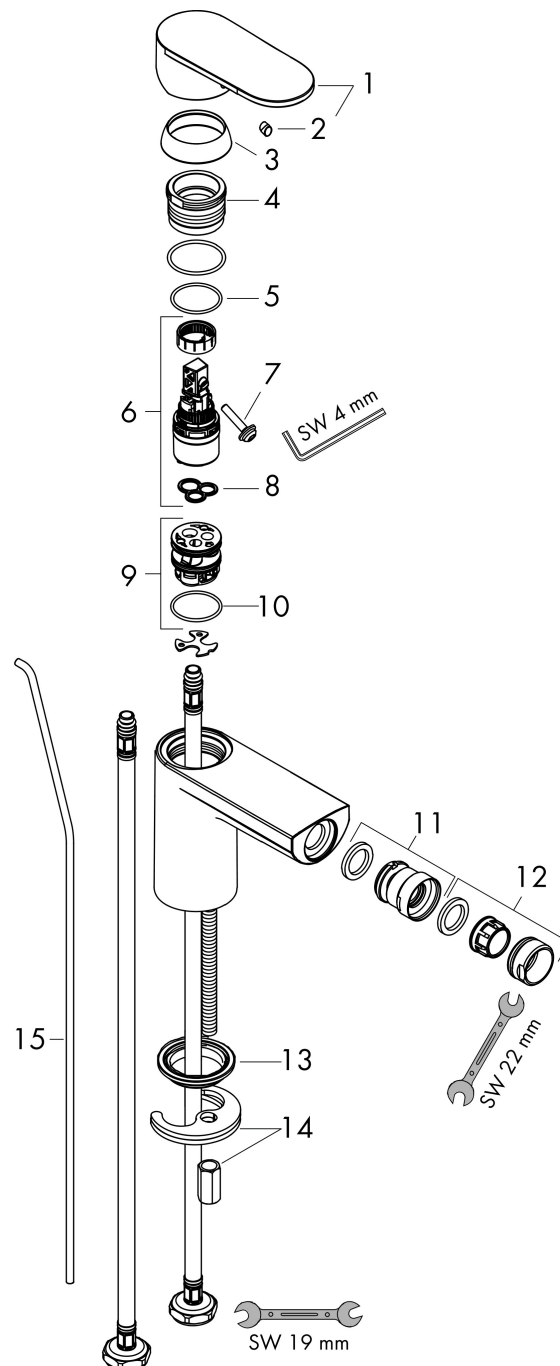

Merk	hansgrohe
Artikelnaam	Vernis Blend ééngreeps bidetkraan met PopUp trekwaste (metaal)
Art.nr.	71218670
Oppervlakte	Mat zwart
Netto prijs	136,25 EUR

Product foto

Kenmerken

- ééngreeps bidetmengkraan, afvoergarnituur
- voorsprong uitloop 127 mm
- uitloophoogte: 80 mm
- perlator met kogelgewricht
- straalsoort: normale straal
- maximale doorstroomhoeveelheid bij 3 bar: 5 l/min
- keramisch kardoes
- pop-up afvoergarnituur G 1 ¼
- EU taxonomie: max 6l/min - draagt substantieel bij aan duurzaamheid

Maat tekeningen

Technologie

Merk hansgrohe
 Artikelnaam **Vernis Blend** ééngreeps bidetkraan met PopUp trekwaas (metaal)
 Art.nr. 71218670
 Oppervlakte Mat zwart
 Netto prijs 136,25 EUR

Stroomschema

Merk	hansgrohe
Artikelnaam	Vernis Blend ééngreeps bidetkraan met PopUp trekwaste (metaal)
Art.nr.	71218670
Oppervlakte	Mat zwart
Netto prijs	136,25 EUR

Explosietekening voor bouwjaar: >06/22

Merk	hansgrohe
Artikelnaam	Vernis Blend ééngreeps bidetkraan met PopUp trekwaste (metaal)
Art.nr.	71218670
Oppervlakte	Mat zwart
Netto prijs	136,25 EUR

Onderdelen voor bouwjaar: >06/22

Pos	Beschrijving	Art.nr.	Prijs
1	greep	93678670	38,60
2	greepstop	96338610	4,50
3	afdekkap	93680670	11,60
4	moer	93681000	16,60
5	O-ring 24x1,5	98434000	3,00
6	kardoes compl.	97685000	52,00
7	dichting	98865000	25,70
8	kardoesadapter	98866000	25,70
9	O-ring 23x2	98398000	3,00
10	kogelgewricht	96050670	49,10
11	perlator M24x1 (5 l/min)	13185670	24,90
12	dichting Ø 42	98722000	4,80
13	aansluitslang 450 mm M8x0,75 G3/8	97206000	25,70
14	O-ring 7x1,5	98422000	3,00
15	trekstang	93683670	15,60
a	afvoergarnituur	92168000	32,70
b	dwaarsstang compl. 340 mm (kogel- Ø12mm)	96324000	20,40
c	dichtingsset	95581000	4,80