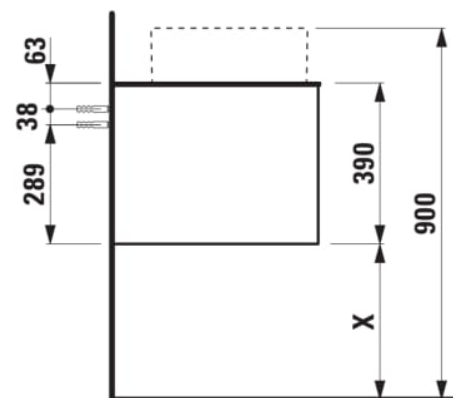

DESSINS TECHNIQUES