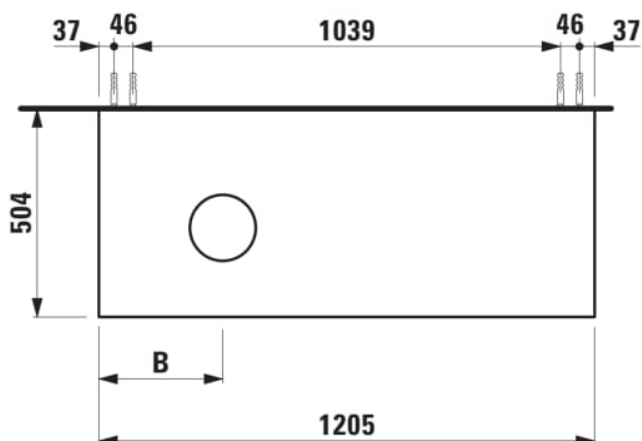

DESSINS TECHNIQUES