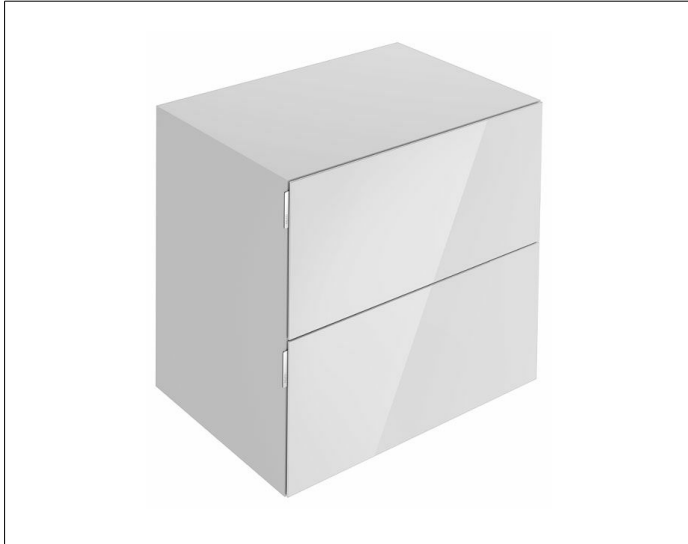

EDITION 11 ART

32542350801 Sideboard

PRODUKT

ZEICHNUNG

OBERFLÄCHE

manhattan / Glas manhattan

ABMESSUNG

800 x 700 x 490