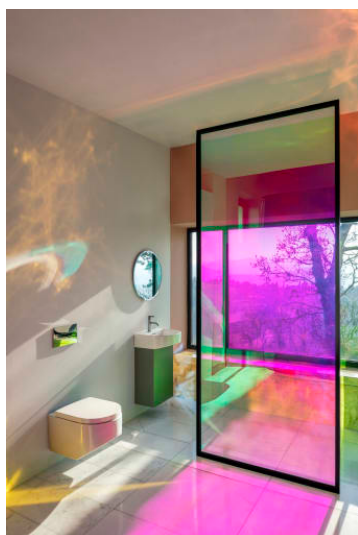

SONAR

Meuble sous lavabo, 1 porte, charnières à gauche, pour lave-mains 815341

DIMENSIONS

Longueur	385 mm
Largeur	240 mm
Hauteur	600 mm

COULEUR ET FINITION

 040 Doré (laqué)

Emballage : 1

Matériau : Aggloméré, MDF

Poids net / kg : 12,5

COMPATIBLE AVEC

Lave-mains, avec cache-bonde en céramique

H815341...1041

SONAR

Patricia Urquiola crée un nouveau monde avec la SaphirKeramik de Laufen. La philosophie de notre entreprise consiste à collaborer avec les meilleurs designers de notre temps afin de réunir différentes influences, idées, concepts et approches multiculturelles pour créer des ambiances de salle de bains entièrement nouvelles. De plus, les propriétés particulières de la SaphirKeramik ouvrent des possibilités quasiment illimitées de développer de nouvelles solutions dans les espaces restreints des salles de bains – une autre motivation pour les créatifs de travailler avec Laufen.