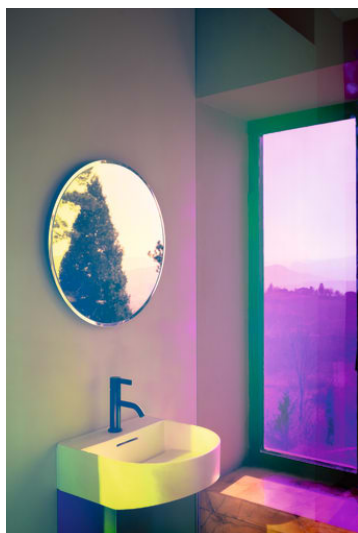

SONAR

Meuble sous lavabo, 1 porte, charnières à gauche, pour lave-mains 815341

DIMENSIONS

Longueur	385 mm
Largeur	240 mm
Hauteur	600 mm

COULEUR ET FINITION

 040 Doré (laqué)

Emballage : 1

Matériau : Aggloméré, MDF

Poids net / kg : 12,5

COMPATIBLE AVEC

Lave-mains, avec cache-bonde en céramique

H815341...1041

SONAR

Patricia Urquiola crée un nouveau monde avec la SaphirKeramik de Laufen. La philosophie de notre entreprise consiste à collaborer avec les meilleurs designers de notre temps afin de réunir différentes influences, idées, concepts et approches multiculturelles pour créer des ambiances de salle de bains entièrement nouvelles. De plus, les propriétés particulières de la SaphirKeramik ouvrent des possibilités quasiment illimitées de développer de nouvelles solutions dans les espaces restreints des salles de bains – une autre motivation pour les créatifs de travailler avec Laufen.