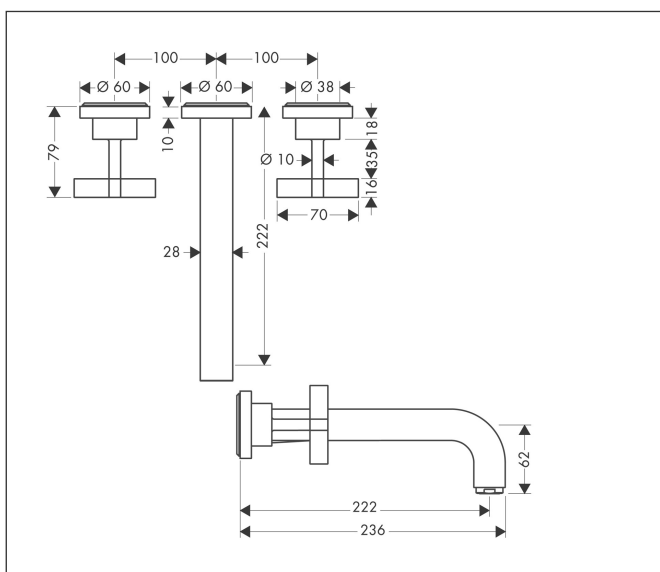

Merk	AXOR
Artikelnaam	<b>AXOR Citterio</b> 3-gats wastafelmengkraan afbouwdeel wandmontage met kruisgreep, rozetten, voorsprong 222 mm en PushOpen afvoerplug
Art.nr.	39143000
Oppervlakte	chrom
Netto prijs	834,43 EUR

## Kenmerken

- voorsprong uitloop 222 mm
- greepvariant: kruisgreep
- vaste uitloop
- straalsoort: normale straal
- maximale doorstroomhoeveelheid bij 3 bar: 5 l/min
- keramische bovendelen warm/koud 180°
- zonder wastegarnituur, met afvoerplug (art.nr. 50001)
- EU taxonomie: max 6l/min - draagt substantieel bij aan duurzaamheid

## Maat tekeningen