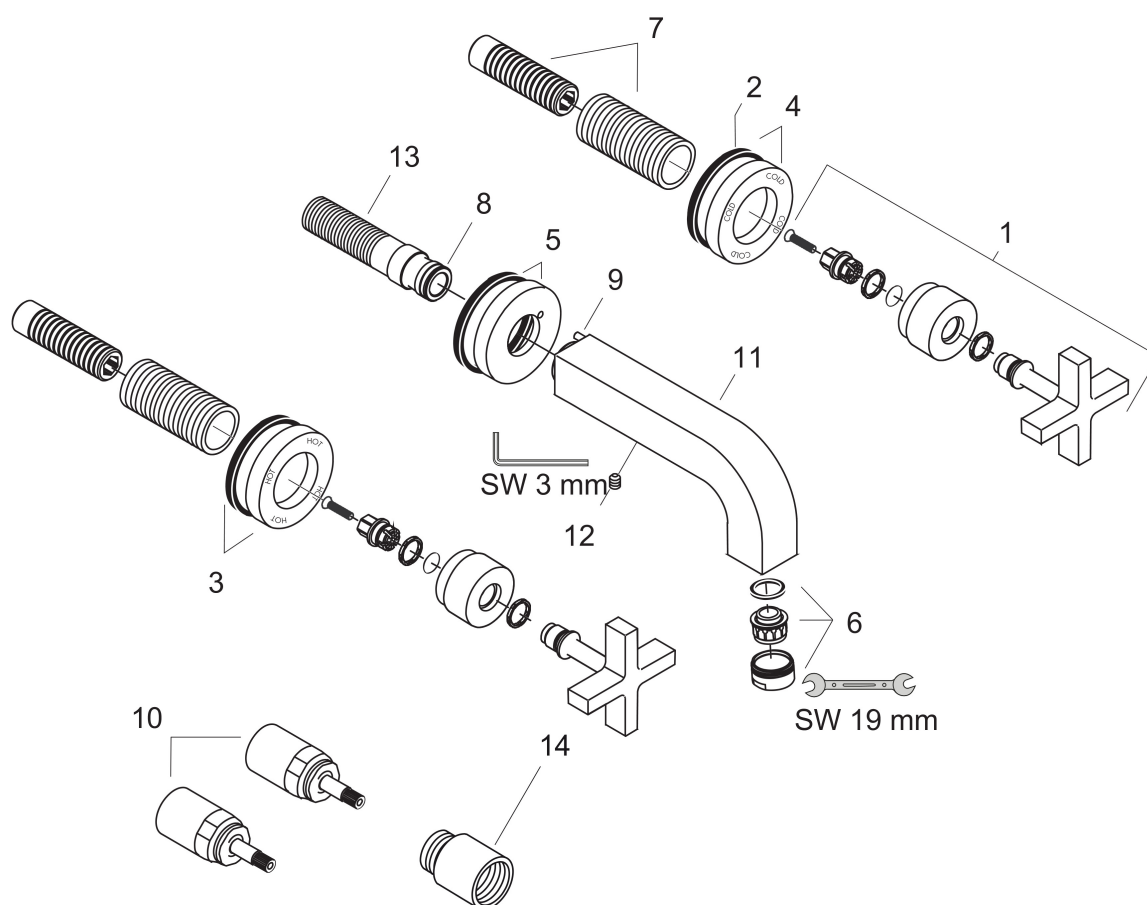

## Benodigde onderdelen

Product foto	Artikelnaam	Art.nr.	Prijs
	hansgrohe Inbouwdeel 3-gats wastafelkraan wandmontage	10303180	301,88

Merk AXOR  
 Artikelnaam **AXOR Citterio** 3-gats wastafelmengkraan afbouwdeel wandmontage met kruisgreep, rozetten, voorsprong 222 mm en PushOpen afvoerplug  
 Art.nr. 39143000  
 Oppervlakte chroom  
 Netto prijs 834,43 EUR

## Stroomschema

Merk	AXOR
Artikelnaam	<b>AXOR Citterio</b> 3-gats wastafelmengkraan afbouwdeel wandmontage met kruisgreep, rozetten, voorsprong 222 mm en PushOpen afvoerplug
Art.nr.	39143000
Oppervlakte	chrom
Netto prijs	834,43 EUR

## Explosietekening voor bouwjaar: >01/10

Merk	AXOR
Artikelnaam	<b>AXOR Citterio</b> 3-gats wastafelmengkraan afbouwdeel wandmontage met kruisgreep, rozetten, voorsprong 222 mm en PushOpen afvoerplug
Art.nr.	39143000
Oppervlakte	chrom
Netto prijs	834,43 EUR

## Onderdelen voor bouwjaar: >01/10

Pos	Beschrijving	Art.nr.	Prijs
1	greep	39295000	95,16
2	dichting	97530000	4,99
3	rozet warm	96755000	54,08
4	rozet coud	96754000	54,08
5	rozet voor uitloop	96756000	54,08
6	perlator M24x1 (5 l/min)	13185000	16,06
7	draadeind set	96392000	26,73
8	O-ring 16x2,5	98134000	3,12
9	inbusschroef M4x16	97663000	3,12
10	verlengset 25 mm	96259000	66,87
11	uitloop 220 mm	97239000	510,85
12	inbusschroef M6x6	97660000	3,12
13	aansluiting G½	97228000	42,22
14	verlengset 25 mm	95413000	66,87
a	afvoer	50001000	41,60
b	Inbouwdelen	10303180	301,88