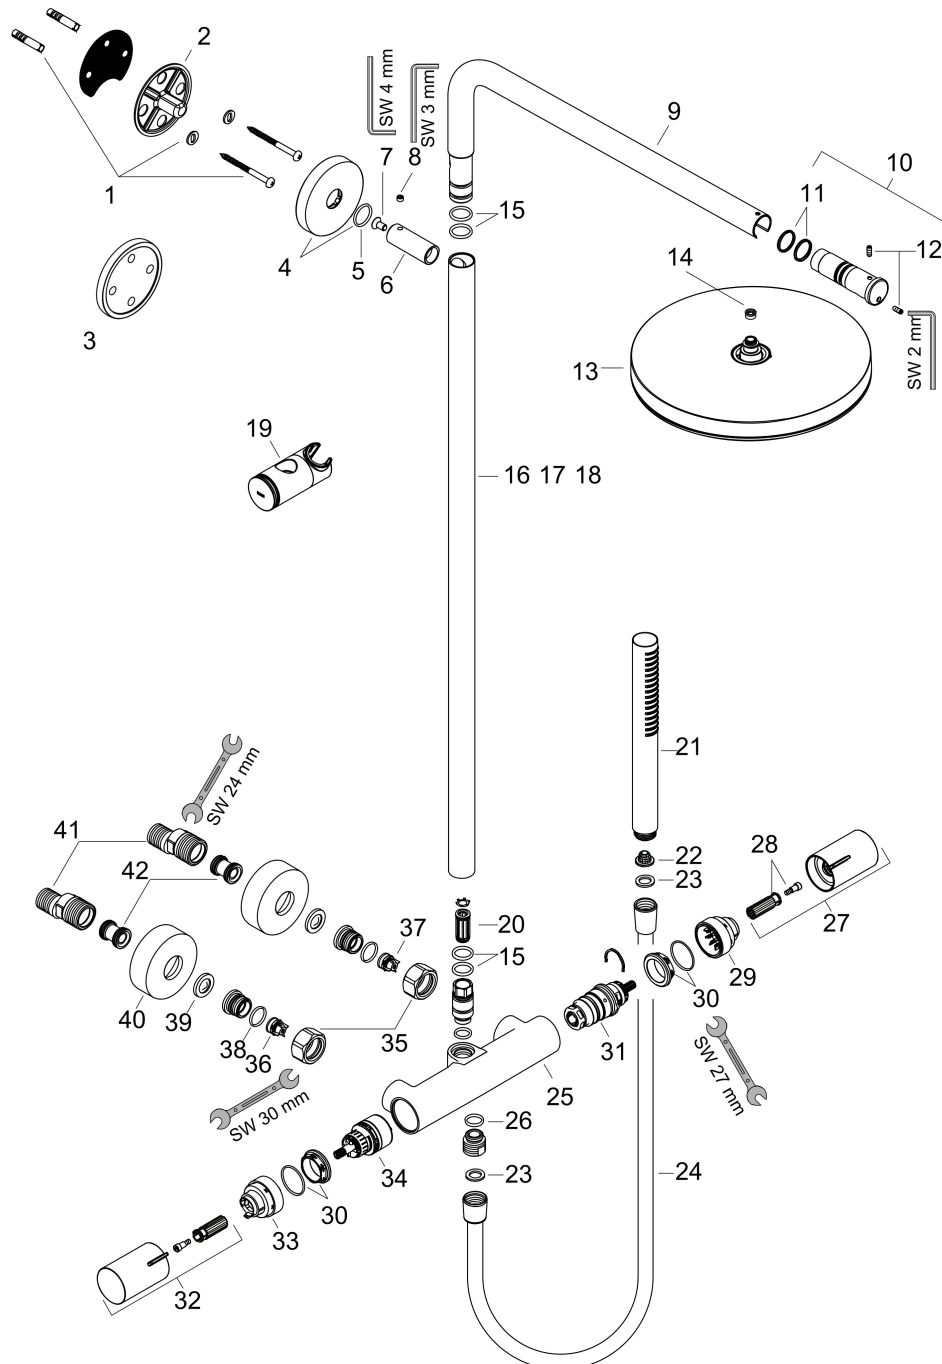

Merk hansgrohe
Artikelnaam **Pulsify S Puro** Showerpipe 260 1jet EcoSmart met Ecostat Fine
Art.nr. 24223000
Oppervlakte chroom
Netto prijs 806,10 EUR

Explosietekening voor bouwjaar: >06/24

Merk	hansgrohe
Artikelnaam	Pulsify S Puro Showerpipe 260 1jet EcoSmart met Ecostat Fine
Art.nr.	24223000
Oppervlakte	chrom
Netto prijs	806,10 EUR

Onderdelen voor bouwjaar: >06/24

Pos	Beschrijving	Art.nr.	Prijs
1	bevestigingsmateriaal	96179000	10,40
2	muurflans	95688000	25,70
3	opvulschijf 7 mm	95239000	12,70
4	rozet Ø 60 mm	95692000	16,60
5	O-ring 20x2,5	92602000	4,80
6	huls	92166000	32,70
7	schroef	92137000	4,80
8	inbusschroef M6x5	98447000	3,00
9	douche-arm compl.	94831000	113,70
10	adapter voor hoofddouche	85407000	32,70
11	O-ring 15x2	98163000	3,00
12	inbusschroef M4x10	97667000	3,00
13	Hoofddouche	94880000	300,40
14	doorstroombegrenzer	87874000	7,70
15	O-ring 15x2,5	98131000	3,00
16	stijgbuis 973 mm / Ø 22 mm	92468000	113,70
17	stijgbuis 1030 mm	95915000	113,70
18	stijgbuis 1400 mm	95983000	147,60
19	schuifstuk cpl.	93517000	52,00
20	slagdemper	95009000	7,70
21	Handdouche	24126000	59,40
22	doorstroombegrenzer (6 l/min)	98094000	7,70
23	dichting	98058000	3,00
24	doucheslang Isiflex'B 1,60 m	28276000	32,43
25	Thermostaat	85416000	
26	O-ring 14x2	98129000	3,00
27	thermostaatgreep	87707000	40,60
28	greepadapter m. schroef	95843000	7,70
29	aanslagring	95839000	16,60
30	moer	98913000	16,60
31	temperatuur regeleenheid	98282000	91,50
32	greep	87706000	32,70
33	aanslagring voor bovendeeel	95927000	25,70
34	bovendeeel met omstelling	98283000	64,30