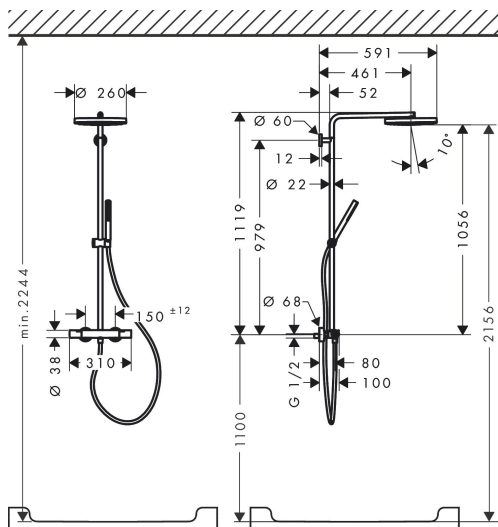

Merk	hansgrohe
Artikelnaam	Pulsify S Puro Showerpipe 260 1jet EcoSmart met Ecostat Fine
Art.nr.	24223000
Oppervlakte	chrom
Netto prijs	806,10 EUR

Installatievoorbeelden

i Afmetingen kunnen variëren vanwege keramische toleranties die verband houden met het productieproces.