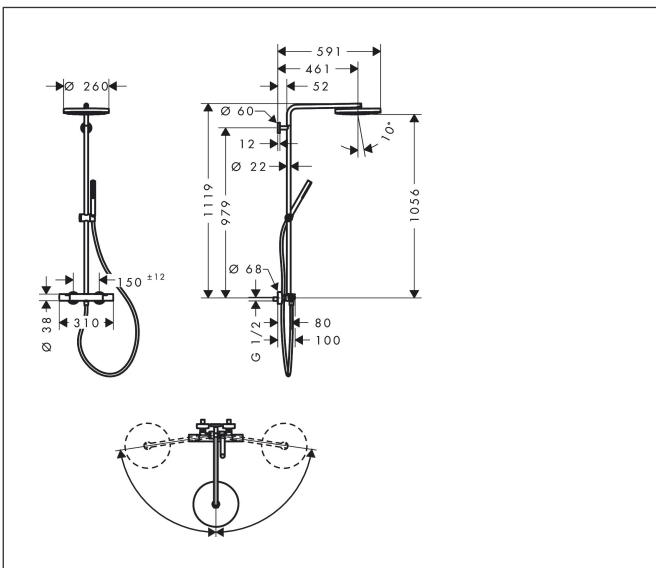

|             |                                                                     |
|-------------|---------------------------------------------------------------------|
| Merk        | hansgrohe                                                           |
| Artikelnaam | <b>Pulsify S Puro</b> Showerpipe 260 1jet EcoSmart met Ecostat Fine |
| Art.nr.     | 24223000                                                            |
| Oppervlakte | chrom                                                               |
| Netto prijs | 806,10 EUR                                                          |

## Maat tekeningen

## Kenmerken

- bestaat uit: hoofddouche, handdouche, douchethermostaat, douchestang, schuifstuk, doucheslang
- hoofddouche Pulsify 260 1jet
- afmeting straalplaatoppervlak hoofddouche: 260 mm
- straalsoort hoofddouche: PowderRain
- oppervlak straalplaat: grafiet
- Snelle afvoer laat de hoofddouche leeglopen wanneer deze  $10^\circ$  of meer gekanteld is.
- afneembare douchekop
- functie van: 7 l/min
- straalsoort handdouche: PowderRain
- maximale doorstroomhoeveelheid van handdouche bij 3 bar: 6 l/min
- maximale doorstroomhoeveelheid voor Showerpipe bij 3 bar: 8 l/min
- minimale bedrijfsdruk: 1,6 bar
- maximale bedrijfsdruk: 10 bar
- kogelgewricht: hoek hoofddouche verstelbaar
- in hoogte verstelbaar schuifstuk met vergrendelend push-schuifstuk
- schuifknop draaibaar op de buis voor links- of rechtsom draaien
- lengte douchearm hoofddouche: 460 mm
- draaibare douchearm
- thermostaat Ecostat Fine