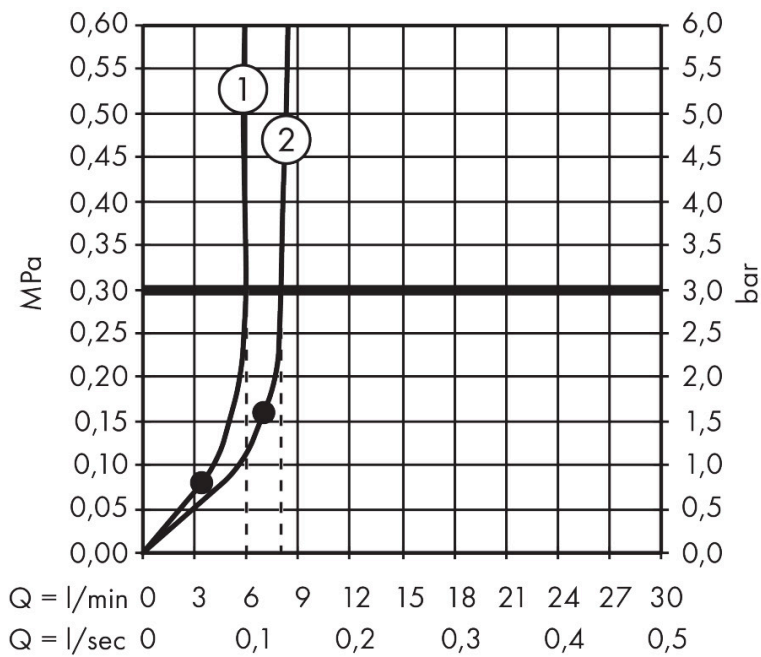

Merk hansgrohe
Artikelnaam **Pulsify S Puro** Showerpipe 260 1jet EcoSmart met Ecostat Fine
Art.nr. 24223000
Oppervlakte chroom
Netto prijs 806,10 EUR

Stroomschema