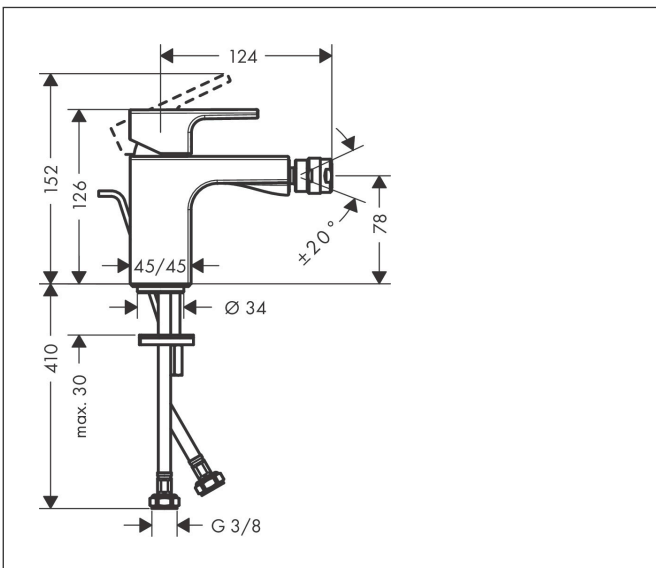

Merk	hansgrohe
Artikelnaam	Vernis Shape ééngreeps bidetkraan met PopUp trekwaste (metaal)
Art.nr.	71219000
Oppervlakte	chrom
Netto prijs	116,23 EUR

Product foto

Kenmerken

- ééngreeps bidetmengkraan, afvoergarnituur
- voorsprong uitloop 124 mm
- uitloophoogte: 78 mm
- perlator met kogelgewricht
- straalsoort: normale straal
- maximale doorstroomhoeveelheid bij 3 bar: 4,8 l/min
- keramisch kardoes
- pop-up afvoergarnituur G 1¼
- EU taxonomie: max 6l/min - draagt substantieel bij aan duurzaamheid

Maat tekeningen

Technologie

Merk hansgrohe
 Artikelnaam **Vernis Shape** ééngreeps bidetkraan met PopUp trekwaste (metaal)
 Art.nr. 71219000
 Oppervlakte chroom
 Netto prijs 116,23 EUR

Stroomschema