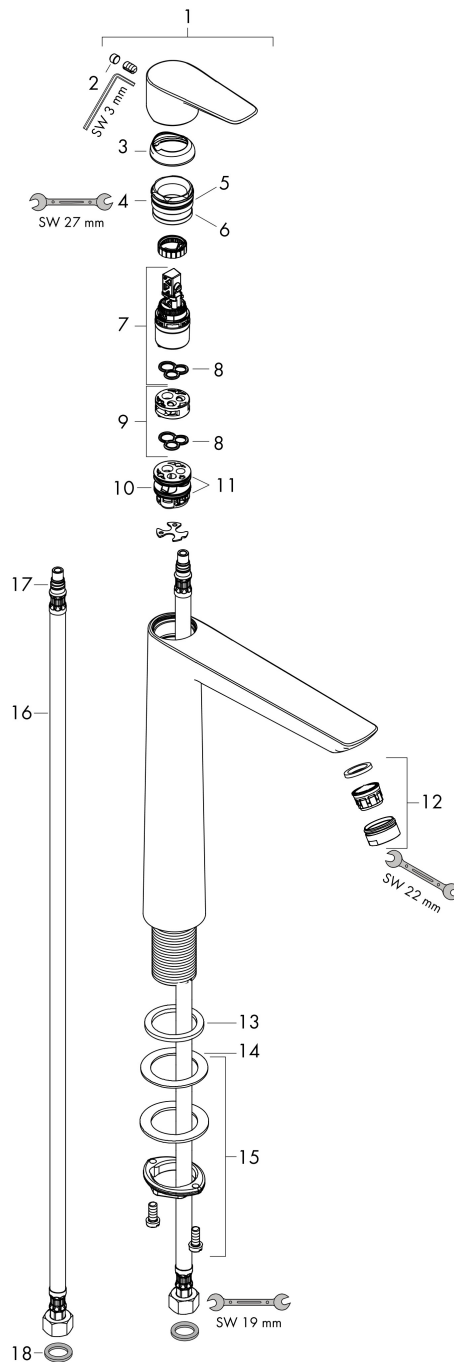

Merk hansgrohe
 Artikelnaam **Talis E** ééngreeps wastafelmengkraan 240 zonder afvoer
 Art.nr. 71717140
 Oppervlakte Brushed Bronze
 Netto prijs 459,16 EUR

Product foto

Kenmerken

- ComfortZone: 240
- voorsprong uitloop 183 mm
- uitloophoogte: 234 mm
- greepvariant: rechte greep
- vaste uitloop
- straalsoort: normale straal
- maximale doorstroomhoeveelheid bij 3 bar: 5 l/min
- keramisch kardoes
- EU taxonomie: max 6l/min - draagt substantieel bij aan duurzaamheid

Maat tekeningen

Technologie

Straalsoorten

Merk hansgrohe
 Artikelnaam **Talis E** ééngreeps wastafelmengkraan 240 zonder afvoer
 Art.nr. 71717140
 Oppervlakte Brushed Bronze
 Netto prijs 459,16 EUR

Stroomschema

1 With flow limiter

2 Zonder doorstroombgrenzer

Merk	hansgrohe
Artikelnaam	Talis E ééngreeps wastafelmengkraan 240 zonder afvoer
Art.nr.	71717140
Oppervlakte	Brushed Bronze
Netto prijs	459,16 EUR

Explosietekening voor bouwjaar: >06/20

Merk	hansgrohe
Artikelnaam	Talis E ééngreeps wastafelmengkraan 240 zonder afvoer
Art.nr.	71717140
Oppervlakte	Brushed Bronze
Netto prijs	459,16 EUR

Onderdelen voor bouwjaar: >06/20

Pos	Beschrijving	Art.nr.	Prijs
1	greep	92687140	63,34
2	greepstop	95704000	3,12
3	afdekkap	92625140	40,14
4	moer	92689000	21,22
5	O-ring 25x1,5	98146000	4,99
6	O-ring 27x1,5	92527000	8,01
7	kardoes compl.	97685000	54,08
8	dichting	98865000	26,73
9	kardoesadapter	92628000	17,26
10	kardoesadapter	98866000	26,73
11	O-ring 23x2	98398000	3,12
12	perlator M24x1 (5 l/min)	13185140	24,15
13	vlakdichting	98749000	4,99
14	stelring	97548000	3,12
15	schachtbevestigingsset compl. (Ø 32)	13961000	21,22
16	aansluitslang 600 mm M8x0,75 G3/8	96556000	21,22
17	O-ring 7x1,5	98422000	3,12
18	dichtingsset	95581000	4,99
a	schachtverlenging	13898000	66,87