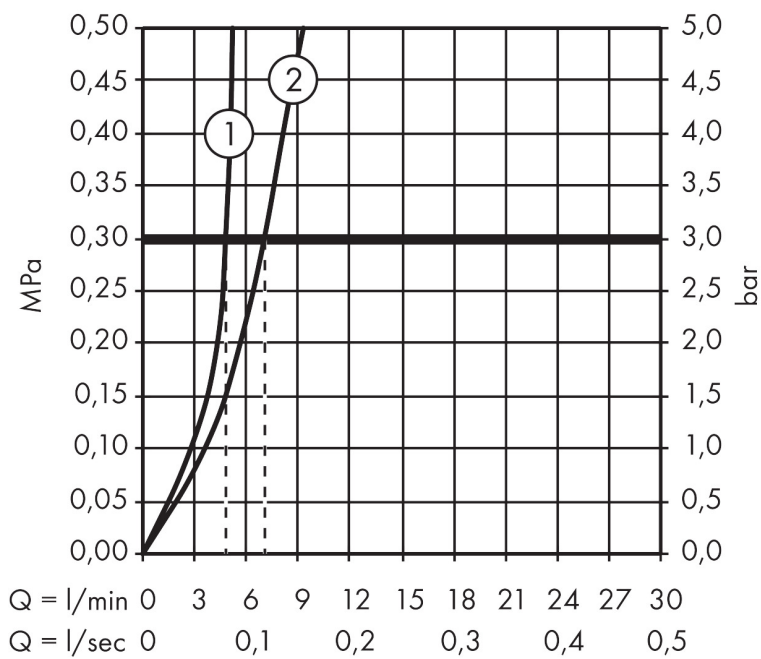

Merk hansgrohe
 Artikelnaam **Talis E** ééngreeps wastafelmengkraan 240 zonder afvoer
 Art.nr. 71717140
 Oppervlakte Brushed Bronze
 Netto prijs 459,16 EUR

Product foto

Kenmerken

- ComfortZone: 240
- voorsprong uitloop 183 mm
- uitloophoogte: 234 mm
- greepvariant: rechte greep
- vaste uitloop
- straalsoort: normale straal
- maximale doorstroomhoeveelheid bij 3 bar: 5 l/min
- keramisch kardoes
- EU taxonomie: max 6l/min - draagt substantieel bij aan duurzaamheid

Maat tekeningen

Technologie

Straalsoorten

Merk hansgrohe
 Artikelnaam **Talis E** ééngreeps wastafelmengkraan 240 zonder afvoer
 Art.nr. 71717140
 Oppervlakte Brushed Bronze
 Netto prijs 459,16 EUR

Stroomschema

1 With flow limiter

2 Zonder doorstroombgrenzer

Merk	hansgrohe
Artikelnaam	Talis E ééngreeps wastafelmengkraan 240 zonder afvoer
Art.nr.	71717140
Oppervlakte	Brushed Bronze
Netto prijs	459,16 EUR

Explosietekening voor bouwjaar: >06/20