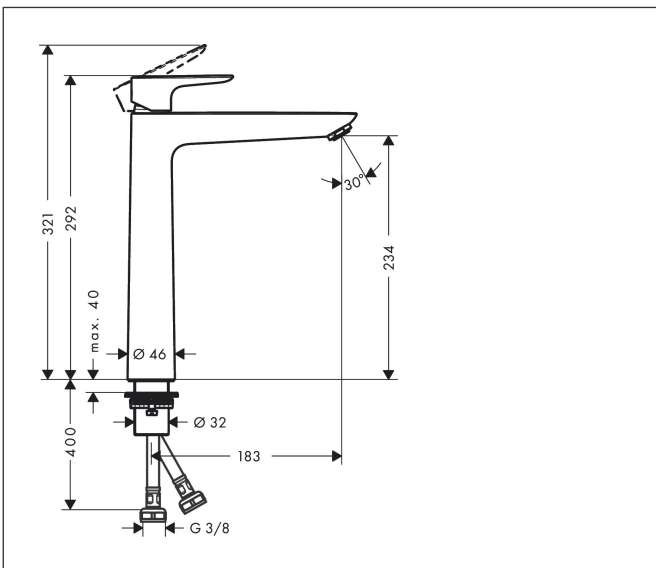

Merk hansgrohe
 Artikelnaam **Talis E** ééngreeps wastafelmengkraan 240 zonder afvoer
 Art.nr. 71717140
 Oppervlakte Brushed Bronze
 Netto prijs 459,16 EUR

Product foto

Kenmerken

- ComfortZone: 240
- voorsprong uitloop 183 mm
- uitloophoogte: 234 mm
- greepvariant: rechte greep
- vaste uitloop
- straalsoort: normale straal
- maximale doorstroomhoeveelheid bij 3 bar: 5 l/min
- keramisch kardoes
- EU taxonomie: max 6l/min - draagt substantieel bij aan duurzaamheid

Maat tekeningen

Technologie

Straalsoorten

Merk hansgrohe
 Artikelnaam **Talis E** ééngreeps wastafelmengkraan 240 zonder afvoer
 Art.nr. 71717140
 Oppervlakte Brushed Bronze
 Netto prijs 459,16 EUR

Stroomschema

1 With flow limiter

2 Zonder doorstroombgrenzer

Merk	hansgrohe
Artikelnaam	Talis E ééngreeps wastafelmengkraan 240 zonder afvoer
Art.nr.	71717140
Oppervlakte	Brushed Bronze
Netto prijs	459,16 EUR

Explosietekening voor bouwjaar: >06/20

Merk	hansgrohe
Artikelnaam	Talis E ééngreeps wastafelmengkraan 240 zonder afvoer
Art.nr.	71717140
Oppervlakte	Brushed Bronze
Netto prijs	459,16 EUR

Onderdelen voor bouwjaar: >06/20

Pos	Beschrijving	Art.nr.	Prijs
1	greep	92687140	63,34
2	greepstop	95704000	3,12
3	afdekkap	92625140	40,14
4	moer	92689000	21,22
5	O-ring 25x1,5	98146000	4,99
6	O-ring 27x1,5	92527000	8,01
7	kardoes compl.	97685000	54,08
8	dichting	98865000	26,73
9	kardoesadapter	92628000	17,26
10	kardoesadapter	98866000	26,73
11	O-ring 23x2	98398000	3,12
12	perlator M24x1 (5 l/min)	13185140	24,15
13	vlakdichting	98749000	4,99
14	stelring	97548000	3,12
15	schachtbevestigingsset compl. (Ø 32)	13961000	21,22
16	aansluitslang 600 mm M8x0,75 G3/8	96556000	21,22
17	O-ring 7x1,5	98422000	3,12
18	dichtingsset	95581000	4,99
a	schachtverlenging	13898000	66,87