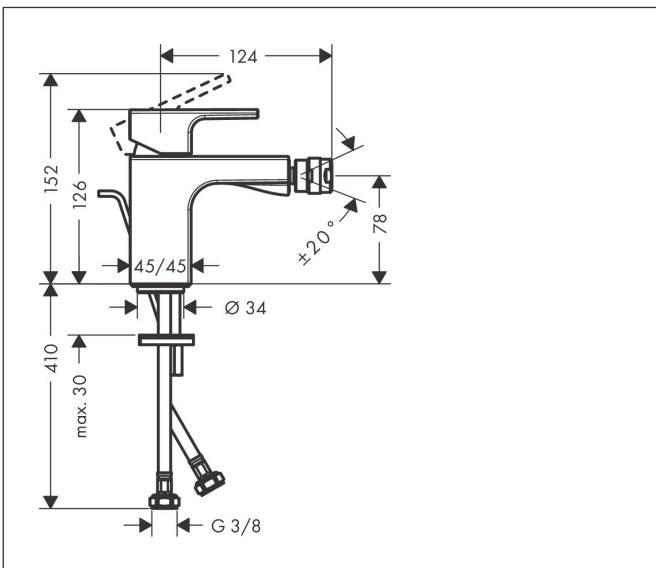

Merk	hansgrohe
Artikelnaam	Vernis Shape ééngreeps bidetkraan met PopUp trekwaste (metaal)
Art.nr.	71219670
Oppervlakte	Mat zwart
Netto prijs	157,82 EUR

Product foto

Maat tekeningen

Kenmerken

- ééngreeps bidetmengkraan, afvoergarnituur
- voorsprong uitloop 124 mm
- uitloophoogte: 78 mm
- perlator met kogelgewricht
- straalsoort: normale straal
- maximale doorstroomhoeveelheid bij 3 bar: 4,8 l/min
- keramisch kardoes
- pop-up afvoergarnituur G 1¼
- EU taxonomie: max 6l/min - draagt substantieel bij aan duurzaamheid

Technologie

Merk hansgrohe
 Artikelnaam **Vernis Shape** ééngreeps bidetkraan met PopUp trekwaste (metaal)
 Art.nr. 71219670
 Oppervlakte Mat zwart
 Netto prijs 157,82 EUR

Stroomschema