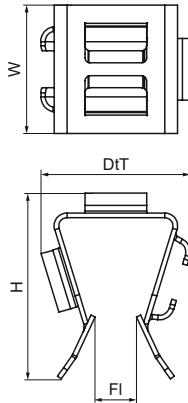

Walraven Britclips® Push Clip Adaptor for Flange 12-20 mm

(J2007)

Features & benefits

- For use with Walraven Britclips Cable Run Clips (flange 2 - 4mm)
- material: spring steel (type CS70)
- surface treatment: Delta-Tone 9000 (480 hours)

Product Number	VVS Number	Flange	Total Height	Total Width	Total Depth
<i>Reference letter</i>		<i>Fl</i>	<i>H</i>	<i>W</i>	<i>DtT</i>
<i>Unit description</i>		<i>mm</i>	<i>mm</i>	<i>mm</i>	<i>mm</i>
52020020	017980990	12-20	32	25	38