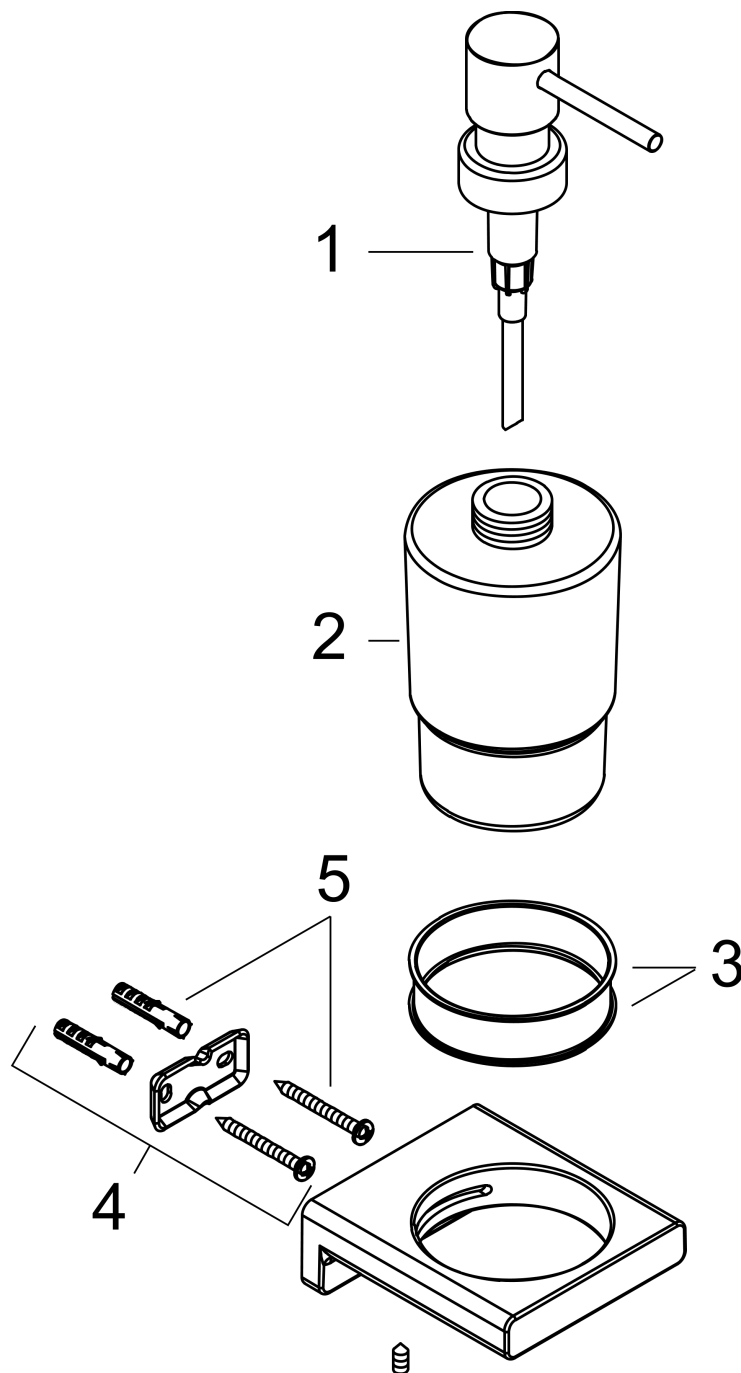

### Beschrijving

- wandmontage
- houder materiaal: metaal
- materiaal container: mat glas
- soort zeep: vloeibare zeep
- vulcapaciteit 200 ml
- dosering 2 ml
- met bevestigingsmateriaal
- verborgen bevestiging
- boorafstand: 26 mm
- diameter boorgat: 6 mm

### Maattekening

AddStoris  
 zeppompje  
 Finish: chroom Artikelnummer: 41745000

Explosietekening

Bouwjaar: >04/21

**AddStoris**  
**zeppompje**  
Finish: **chroom**    Artikelnummer: **41745000**