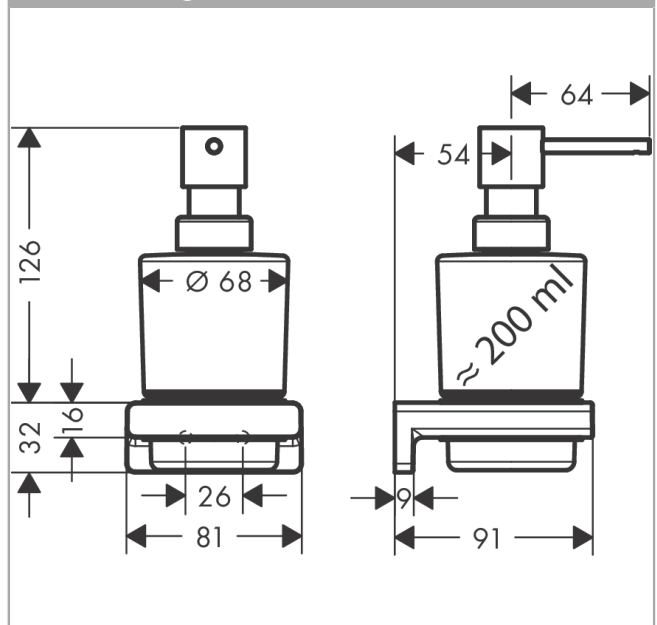

### Beschrijving

- wandmontage
- houder materiaal: metaal
- materiaal container: mat glas
- soort zeep: vloeibare zeep
- vulcapaciteit 200 ml
- dosering 2 ml
- met bevestigingsmateriaal
- verborgen bevestiging
- boorafstand: 26 mm
- diameter boorgat: 6 mm

### Maattekening

AddStoris  
 zeppompje  
 Finish: chroom Artikelnummer: 41745000

Explosietekening

Bouwjaar: >04/21

**AddStoris**  
**zeppompje**  
Finish: **chroom**    Artikelnummer: **41745000**