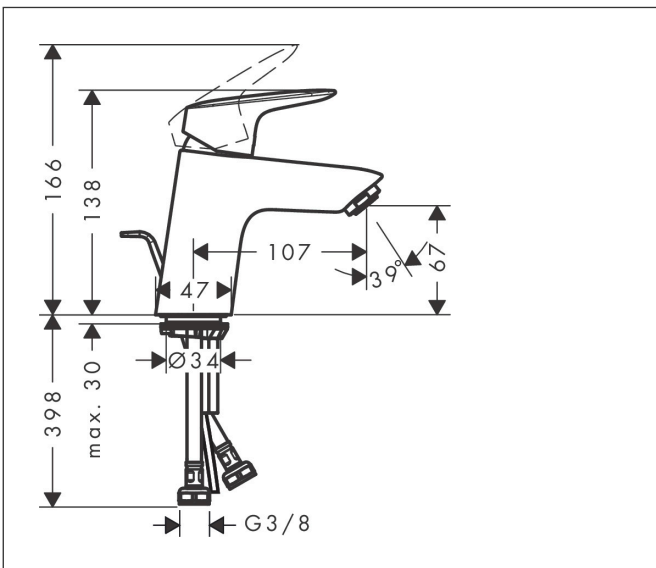

Merk	hansgrohe
Artikelnaam	Logis ééngreeps wastafelmengkraan 70 LowFlow met PopUp trekwaste
Art.nr.	71078000
Oppervlakte	chrom
Netto prijs	97,48 EUR

Product foto

Kenmerken

- ComfortZone: 70
- voorsprong uitloop 107 mm
- uitloophoogte: 67 mm
- greepvariant: rechte greep
- vaste uitloop
- straalsoort: normale straal
- maximale doorstroomhoeveelheid bij 3 bar: 3,5 l/min
- keramisch kardoes
- pop-up afvoergarnituur G 1 ¼
- materiaal afvoergarnituur: synthetisch
- EU taxonomie: max 6l/min - draagt substantieel bij aan duurzaamheid

Maat tekeningen

Technologie

Straalsoorten

Merk	hansgrohe
Artikelnaam	Logis ééngreeps wastafelmengkraan 70 LowFlow met PopUp trekwaste
Art.nr.	71078000
Oppervlakte	chrom
Netto prijs	97,48 EUR

Stroomschema

Merk	hansgrohe
Artikelnaam	Logis ééngreeps wastafelmengkraan 70 LowFlow met PopUp trekwaste
Art.nr.	71078000
Oppervlakte	chrom
Netto prijs	97,48 EUR

Explosietekening voor bouwjaar: >05/17

Merk	hansgrohe
Artikelnaam	Logis ééngreeps wastafelmengkraan 70 LowFlow met PopUp trekwaste
Art.nr.	71078000
Oppervlakte	chrom
Netto prijs	97,48 EUR

Onderdelen voor bouwjaar: >05/17

Pos	Beschrijving	Art.nr.	Prijs
1	greep	92224000	42,22
2	greepstop	96338000	3,12
3	afdekkap	97406000	17,26
4	moer	97209000	13,21
5	O-Ring 32x2	98193000	3,12
6	kardoes compl.	95646000	81,54
7	borgschroef	95140000	4,99
8	dichting	95008000	8,01
9	kardoesadapter	98750000	10,82
10	O-Ring 30x2	98186000	3,12
11	O-ring 35x2	92604000	4,99
12	perlator M24x1 (3,5 l/min)	92508000	17,26
13	schroef M8 x 68	97736000	4,99
14	dichting Ø 42	98722000	4,99
15	schachtbevestigingsset compl.	96016000	26,73
16	aansluitslang 450 mm M8x0,75 G3/8	97206000	26,73
17	O-ring 6,6x1,6	93019000	3,12
18	trekstang	96657000	10,82
a	afvoergarnituur	92168000	34,01