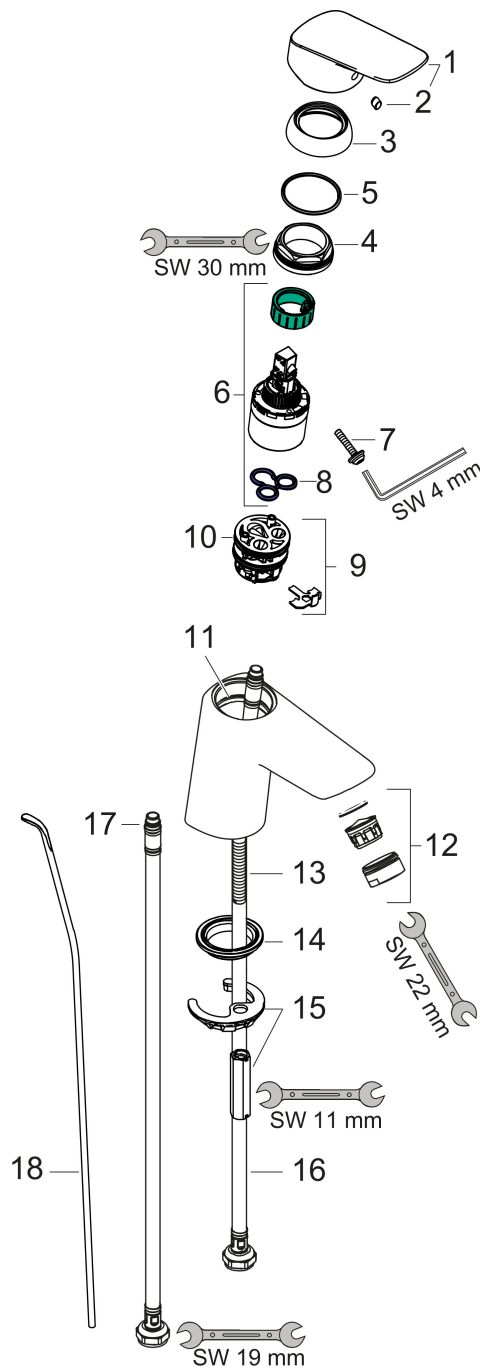

Merk	hansgrohe
Artikelnaam	Logis ééngreeps wastafelmengkraan 70 LowFlow met PopUp trekwaste
Art.nr.	71078000
Oppervlakte	chrom
Netto prijs	97,48 EUR

Product foto

Kenmerken

- ComfortZone: 70
- voorsprong uitloop 107 mm
- uitloophoogte: 67 mm
- greepvariant: rechte greep
- vaste uitloop
- straalsoort: normale straal
- maximale doorstroomhoeveelheid bij 3 bar: 3,5 l/min
- keramisch kardoes
- pop-up afvoergarnituur G 1 ¼
- materiaal afvoergarnituur: synthetisch
- EU taxonomie: max 6l/min - draagt substantieel bij aan duurzaamheid

Maat tekeningen

Technologie

Straalsoorten

Merk	hansgrohe
Artikelnaam	Logis ééngreeps wastafelmengkraan 70 LowFlow met PopUp trekwaste
Art.nr.	71078000
Oppervlakte	chrom
Netto prijs	97,48 EUR

Stroomschema

Merk	hansgrohe
Artikelnaam	Logis ééngreeps wastafelmengkraan 70 LowFlow met PopUp trekwaste
Art.nr.	71078000
Oppervlakte	chrom
Netto prijs	97,48 EUR

Explosietekening voor bouwjaar: >05/17

Merk	hansgrohe
Artikelnaam	Logis ééngreeps wastafelmengkraan 70 LowFlow met PopUp trekwaste
Art.nr.	71078000
Oppervlakte	chrom
Netto prijs	97,48 EUR

Onderdelen voor bouwjaar: >05/17

Pos	Beschrijving	Art.nr.	Prijs
1	greep	92224000	42,22
2	greepstop	96338000	3,12
3	afdekkap	97406000	17,26
4	moer	97209000	13,21
5	O-Ring 32x2	98193000	3,12
6	kardoes compl.	95646000	81,54
7	borgschroef	95140000	4,99
8	dichting	95008000	8,01
9	kardoesadapter	98750000	10,82
10	O-Ring 30x2	98186000	3,12
11	O-ring 35x2	92604000	4,99
12	perlator M24x1 (3,5 l/min)	92508000	17,26
13	schroef M8 x 68	97736000	4,99
14	dichting Ø 42	98722000	4,99
15	schachtbevestigingsset compl.	96016000	26,73
16	aansluitslang 450 mm M8x0,75 G3/8	97206000	26,73
17	O-ring 6,6x1,6	93019000	3,12
18	trekstang	96657000	10,82
a	afvoergarnituur	92168000	34,01