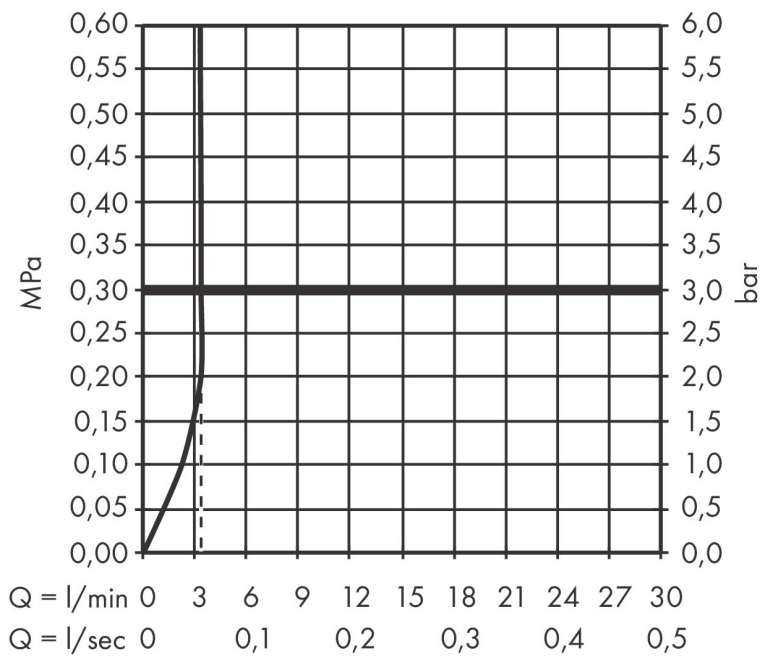

Merk	hansgrohe
Artikelnaam	Logis ééngreeps wastafelmengkraan 70 LowFlow met PopUp trekwaste
Art.nr.	71078000
Oppervlakte	chrom
Netto prijs	97,48 EUR

Product foto

Kenmerken

- ComfortZone: 70
- voorsprong uitloop 107 mm
- uitloophoogte: 67 mm
- greepvariant: rechte greep
- vaste uitloop
- straalsoort: normale straal
- maximale doorstroomhoeveelheid bij 3 bar: 3,5 l/min
- keramisch kardoes
- pop-up afvoergarnituur G 1 ¼
- materiaal afvoergarnituur: synthetisch
- EU taxonomie: max 6l/min - draagt substantieel bij aan duurzaamheid

Maat tekeningen

Technologie

Straalsoorten

Merk	hansgrohe
Artikelnaam	Logis ééngreeps wastafelmengkraan 70 LowFlow met PopUp trekwaste
Art.nr.	71078000
Oppervlakte	chrom
Netto prijs	97,48 EUR

Stroomschema

Merk	hansgrohe
Artikelnaam	Logis ééngreeps wastafelmengkraan 70 LowFlow met PopUp trekwaste
Art.nr.	71078000
Oppervlakte	chrom
Netto prijs	97,48 EUR

Explosietekening voor bouwjaar: >05/17

Merk	hansgrohe
Artikelnaam	Logis ééngreeps wastafelmengkraan 70 LowFlow met PopUp trekwaste
Art.nr.	71078000
Oppervlakte	chrom
Netto prijs	97,48 EUR

Onderdelen voor bouwjaar: >05/17