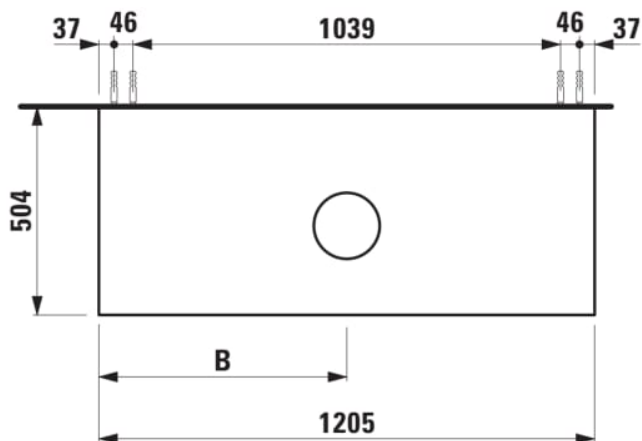

ARUN

Onderbouwkast 1205X504mm, 1 lade, cutout in het midden, Botticino Crema top

AFMETINGEN

Lengte	1205 mm
Breedte	505 mm
Hoogte	390 mm

KLEUR EN AFWERKING

 630	Noce canaletto
---	----------------

Deuren en laden combinatie : 1 lade

Positie wastafel : Centraal

Type installatie : Wandhangend

Materiaal : MDF

Structuur meubelen : Lades

Netto gewicht / kg : 48,5

Systeem voor sluiten en openen : Softclose

lades

TECHNISCHE TEKENINGEN

TE COMBINEREN MET

Lade-indeling

H4925920970001

ARUN