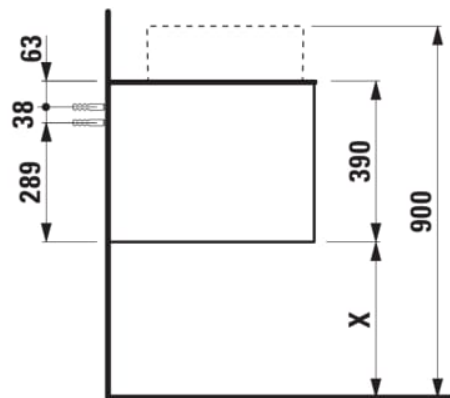

ARUN

Onderbouwkast 1205X504mm, 1 lade, cutout in het midden, Botticino Crema top

AFMETINGEN

Lengte	1205 mm
Breedte	505 mm
Hoogte	390 mm

KLEUR EN AFWERKING

 630	Noce canaletto
---	----------------

Deuren en laden combinatie : 1 lade

Positie wastafel : Centraal

Type installatie : Wandhangend

Materiaal : MDF

Structuur meubelen : Lades

Netto gewicht / kg : 48,5

Systeem voor sluiten en openen : Softclose

lades

TECHNISCHE TEKENINGEN

TE COMBINEREN MET

Lade-indeling

H4925920970001

ARUN