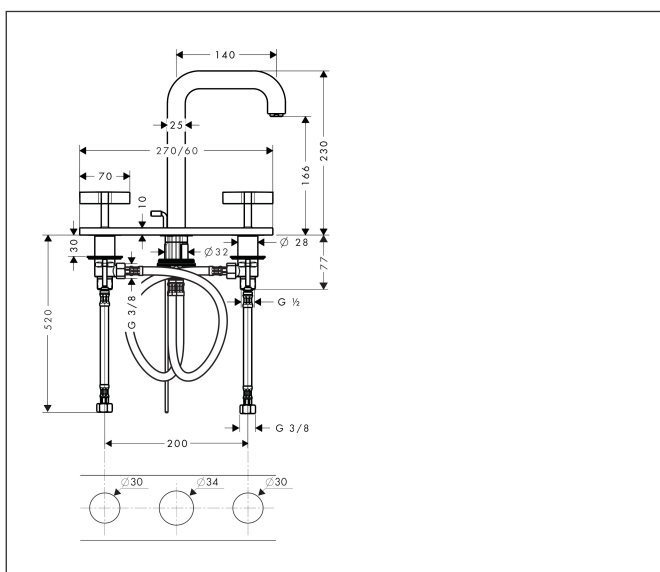

Merk	AXOR
Artikelnaam	<b>AXOR Citterio</b> 3-gats wastafelmengkraan 170 met kruisgreep, plaat, voorsprong 140 mm met PopUp trekwaste
Art.nr.	39134000
Oppervlakte	chrom
Netto prijs	1.174,06 EUR

## Kenmerken

- ComfortZone: 170
- voorsprong uitloop 140 mm
- uitloophoogte: 166 mm
- greepvariant: kruisgreep
- vaste uitloop
- straalsoort: normale straal
- maximale doorstroomhoeveelheid bij 3 bar: 5 l/min
- keramische bovendelen warm/koud 180°
- pop-up afvoergarnituur G 1 1/4
- alleen op vlakke, gladde oppervlakken inzetbaar.
- EU taxonomie: max 6l/min - draagt substantieel bij aan duurzaamheid

## Maat tekeningen