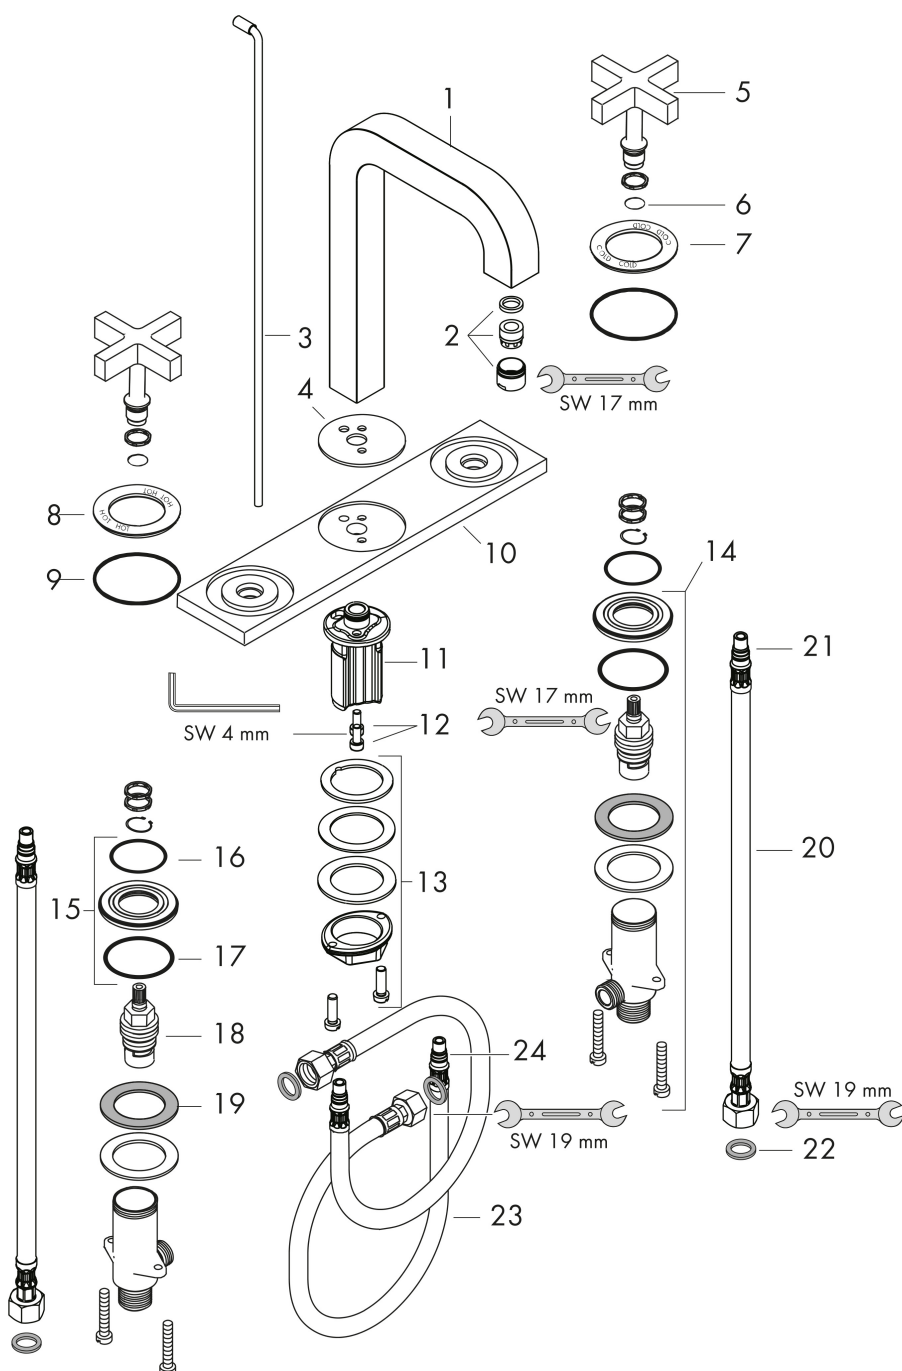

Merk	AXOR
Artikelnaam	AXOR Citterio 3-gats wastafelmengkraan 170 met kruisgreep, plaat, voorsprong 140 mm met PopUp trekwaste
Art.nr.	39134000
Oppervlakte	chrom
Netto prijs	1.174,06 EUR

Explosietekening voor bouwjaar: >01/10