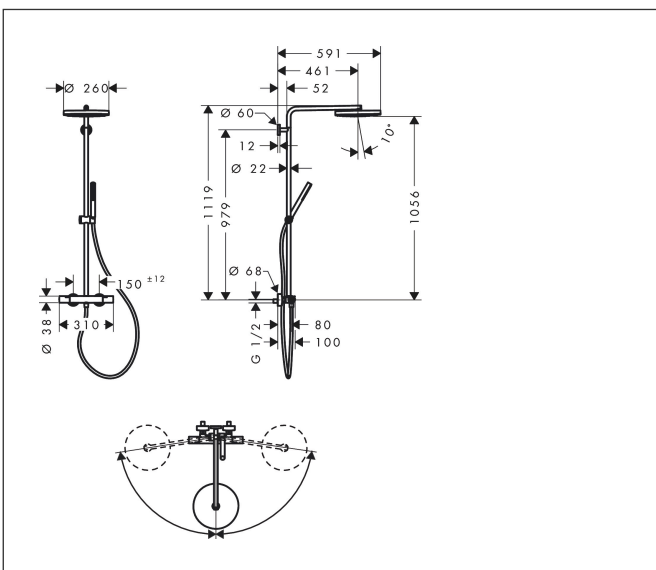

Merk	hansgrohe
Artikelnaam	Pulsify S Puro Showerpipe 260 1jet EcoSmart met Ecostat Fine
Art.nr.	24223140
Oppervlakte	Brushed Bronze
Netto prijs	1.209,20 EUR

Product foto

Maat tekeningen

Kenmerken

- bestaat uit: hoofddouche, handdouche, douchethermostaat, douchestang, schuifstuk, doucheslang
- hoofddouche Pulsify 260 1jet
- afmeting straalplaatoppervlak hoofddouche: 260 mm
- straalsoort hoofddouche: PowderRain
- oppervlak straalplaat: grafiet
- Snelle afvoer laat de hoofddouche leeglopen wanneer deze 10° of meer gekanteld is.
- afneembare douchekop
- functie van: 7 l/min
- straalsoort handdouche: PowderRain
- maximale doorstroomhoeveelheid van handdouche bij 3 bar: 6 l/min
- maximale doorstroomhoeveelheid voor Showerpipe bij 3 bar: 8 l/min
- minimale bedrijfsdruk: 1,6 bar
- maximale bedrijfsdruk: 10 bar
- kogelgewricht: hoek hoofddouche verstelbaar
- in hoogte verstelbaar schuifstuk met vergrendelend push-schuifstuk
- schuifknop draaibaar op de buis voor links- of rechtsom draaien
- lengte douchearm hoofddouche: 460 mm
- draaibare douchearm
- thermostaat Ecostat Fine

Stroomschema

Merk	hansgrohe
Artikelnaam	Pulsify S Puro Showerpipe 260 1jet EcoSmart met Ecostat Fine
Art.nr.	24223140
Oppervlakte	Brushed Bronze
Netto prijs	1.209,20 EUR

Installatievoorbeelden

i Afmetingen kunnen variëren vanwege keramische toleranties die verband houden met het productieproces.