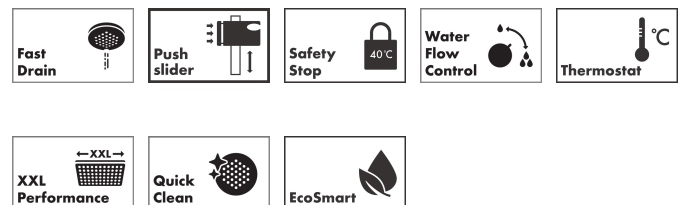

Merk	hansgrohe
Artikelnaam	Pulsify S Puro Showerpipe 260 1jet EcoSmart met Ecostat Fine
Art.nr.	24223140
Oppervlakte	Brushed Bronze
Netto prijs	1.209,20 EUR

Product foto

Maat tekeningen

Kenmerken

- bestaat uit: hoofddouche, handdouche, douchethermostaat, douchestang, schuifstuk, doucheslang
- hoofddouche Pulsify 260 1jet
- afmeting straalplaatoppervlak hoofddouche: 260 mm
- straalsoort hoofddouche: PowderRain
- oppervlak straalplaat: grafiet
- Snelle afvoer laat de hoofddouche leeglopen wanneer deze 10° of meer gekanteld is.
- afneembare douchekop
- functie van: 7 l/min
- straalsoort handdouche: PowderRain
- maximale doorstroomhoeveelheid van handdouche bij 3 bar: 6 l/min
- maximale doorstroomhoeveelheid voor Showerpipe bij 3 bar: 8 l/min
- minimale bedrijfsdruk: 1,6 bar
- maximale bedrijfsdruk: 10 bar
- kogelgewricht: hoek hoofddouche verstelbaar
- in hoogte verstelbaar schuifstuk met vergrendelend push-schuifstuk
- schuifknop draaibaar op de buis voor links- of rechtsom draaien
- lengte douchearm hoofddouche: 460 mm
- draaibare douchearm
- thermostaat Ecostat Fine

Technologie

Straalsoorten

Certificaat

Merk: hansgrohe
 Artikelnaam: **Pulsify S Puro** Showerpipe 260 1jet EcoSmart met Ecostat Fine
 Art.nr.: 24223140
 Oppervlakte: Brushed Bronze
 Netto prijs: 1.209,20 EUR