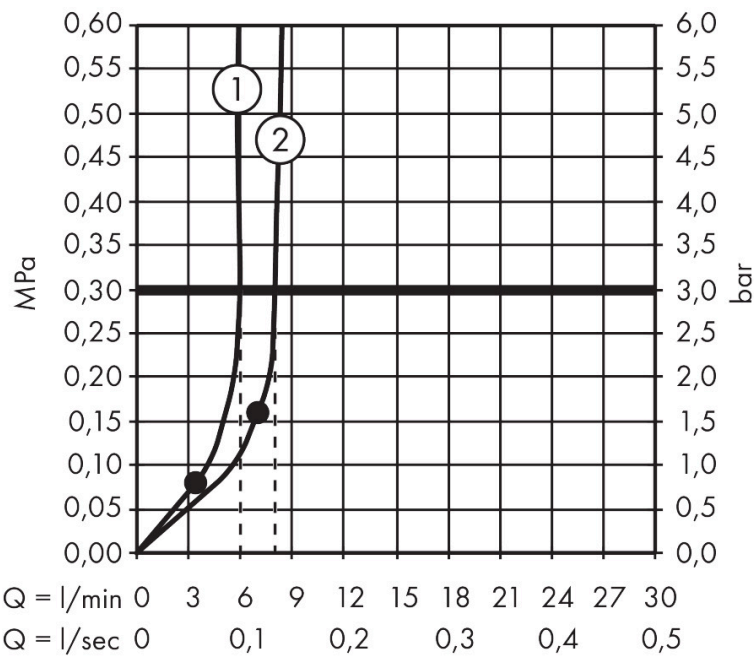

Merk	hansgrohe
Artikelnaam	Pulsify S Puro Showerpipe 260 1jet EcoSmart met Ecostat Fine
Art.nr.	24223140
Oppervlakte	Brushed Bronze
Netto prijs	1.209,20 EUR

Product foto

Maat tekeningen

Kenmerken

- bestaat uit: hoofddouche, handdouche, douchethermostaat, douchestang, schuifstuk, doucheslang
- hoofddouche Pulsify 260 1jet
- afmeting straalplaatoppervlak hoofddouche: 260 mm
- straalsoort hoofddouche: PowderRain
- oppervlak straalplaat: grafiet
- Snelle afvoer laat de hoofddouche leeglopen wanneer deze 10° of meer gekanteld is.
- afneembare douchekop
- functie van: 7 l/min
- straalsoort handdouche: PowderRain
- maximale doorstroomhoeveelheid van handdouche bij 3 bar: 6 l/min
- maximale doorstroomhoeveelheid voor Showerpipe bij 3 bar: 8 l/min
- minimale bedrijfsdruk: 1,6 bar
- maximale bedrijfsdruk: 10 bar
- kogelgewricht: hoek hoofddouche verstelbaar
- in hoogte verstelbaar schuifstuk met vergrendelend push-schuifstuk
- schuifknop draaibaar op de buis voor links- of rechtsom draaien
- lengte douchearm hoofddouche: 460 mm
- draaibare douchearm
- thermostaat Ecostat Fine

Technologie

Straalsoorten

Certificaat

Merk: hansgrohe
 Artikelnaam: **Pulsify S Puro** Showerpipe 260 1jet EcoSmart met Ecostat Fine
 Art.nr.: 24223140
 Oppervlakte: Brushed Bronze
 Netto prijs: 1.209,20 EUR

Stroomschema

Merk	hansgrohe
Artikelnaam	Pulsify S Puro Showerpipe 260 1jet EcoSmart met Ecostat Fine
Art.nr.	24223140
Oppervlakte	Brushed Bronze
Netto prijs	1.209,20 EUR

Installatievoorbeelden

i Afmetingen kunnen variëren vanwege keramische toleranties die verband houden met het productieproces.