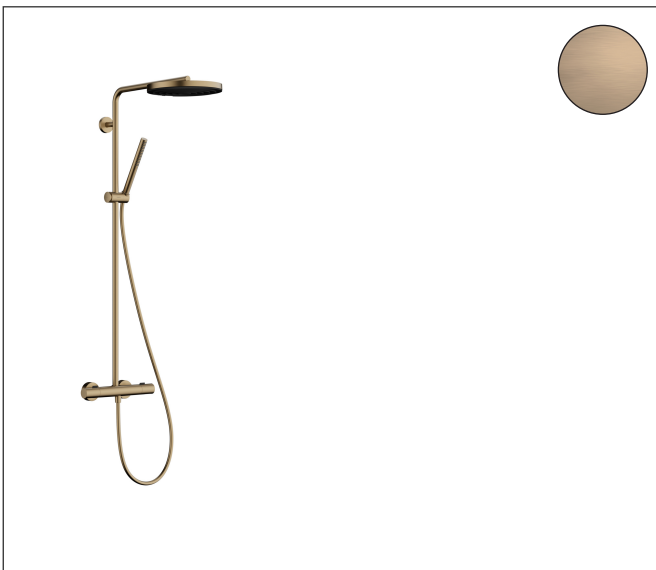

Merk	hansgrohe
Artikelnaam	Pulsify S Puro Showerpipe 260 1jet EcoSmart met Ecostat Fine
Art.nr.	24223140
Oppervlakte	Brushed Bronze
Netto prijs	1.209,20 EUR

Product foto

Maat tekeningen

Kenmerken

- bestaat uit: hoofddouche, handdouche, douchethermostaat, douchestang, schuifstuk, doucheslang
- hoofddouche Pulsify 260 1jet
- afmeting straalplaatoppervlak hoofddouche: 260 mm
- straalsoort hoofddouche: PowderRain
- oppervlak straalplaat: grafiet
- Snelle afvoer laat de hoofddouche leeglopen wanneer deze 10° of meer gekanteld is.
- afneembare douchekop
- functie van: 7 l/min
- straalsoort handdouche: PowderRain
- maximale doorstroomhoeveelheid van handdouche bij 3 bar: 6 l/min
- maximale doorstroomhoeveelheid voor Showerpipe bij 3 bar: 8 l/min
- minimale bedrijfsdruk: 1,6 bar
- maximale bedrijfsdruk: 10 bar
- kogelgewricht: hoek hoofddouche verstelbaar
- in hoogte verstelbaar schuifstuk met vergrendelend push-schuifstuk
- schuifknop draaibaar op de buis voor links- of rechtsom draaien
- lengte douchearm hoofddouche: 460 mm
- draaibare douchearm
- thermostaat Ecostat Fine

Technologie

Straalsoorten

Certificaat

Merk: hansgrohe
 Artikelnaam: **Pulsify S Puro** Showerpipe 260 1jet EcoSmart met Ecostat Fine
 Art.nr.: 24223140
 Oppervlakte: Brushed Bronze
 Netto prijs: 1.209,20 EUR

Stroomschema

Merk	hansgrohe
Artikelnaam	Pulsify S Puro Showerpipe 260 1jet EcoSmart met Ecostat Fine
Art.nr.	24223140
Oppervlakte	Brushed Bronze
Netto prijs	1.209,20 EUR

Installatievoorbeelden

i Afmetingen kunnen variëren vanwege keramische toleranties die verband houden met het productieproces.

Merk hansgrohe
 Artikelnaam **Pulsify S Puro** Showerpipe 260 1jet EcoSmart met Ecostat Fine
 Art.nr. 24223140
 Oppervlakte Brushed Bronze
 Netto prijs 1.209,20 EUR

Explosietekening voor bouwjaar: >06/24