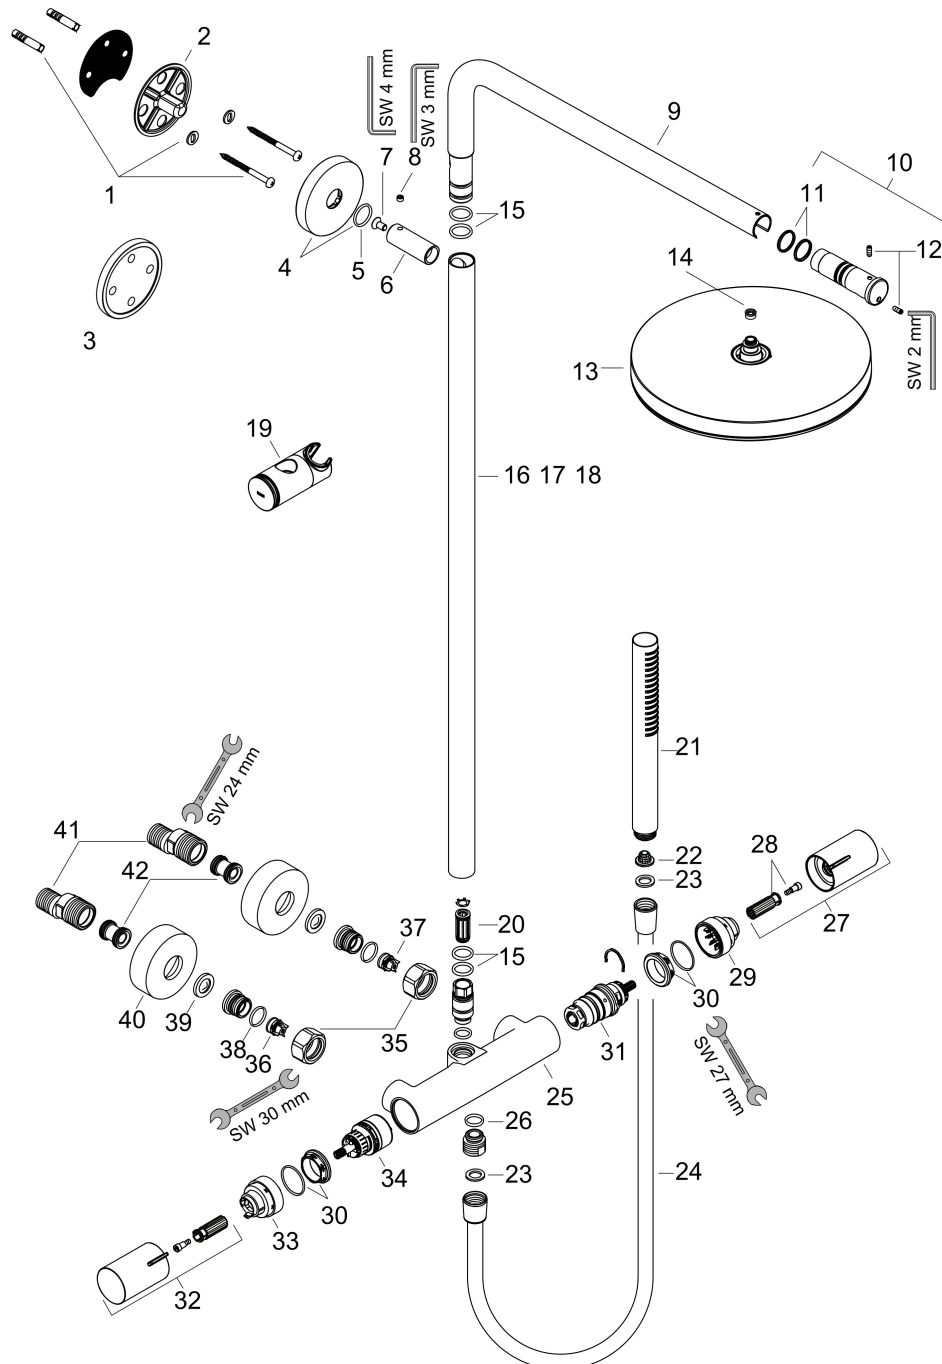

Merk hansgrohe
Artikelnaam **Pulsify S Puro** Showerpipe 260 1jet EcoSmart met Ecostat Fine
Art.nr. 24223140
Oppervlakte Brushed Bronze
Netto prijs 1.209,20 EUR

Explosietekening voor bouwjaar: >06/24

Merk	hansgrohe
Artikelnaam	Pulsify S Puro Showerpipe 260 1jet EcoSmart met Ecostat Fine
Art.nr.	24223140
Oppervlakte	Brushed Bronze
Netto prijs	1.209,20 EUR

Onderdelen voor bouwjaar: >06/24

Pos	Beschrijving	Art.nr.	Prijs
1	bevestigingsmateriaal	96179000	10,40
2	muurflans	95688000	25,70
3	opvulschijf 7 mm	95239140	19,10
4	rozet Ø 60 mm	95692140	24,90
5	O-ring 20x2,5	92602000	4,80
6	huls	92166140	49,10
7	schroef	92137000	4,80
8	inbusschroef M6x5	98447000	3,00
9	douche-arm compl.	94831140	170,60
10	adapter voor hoofddouche	85407140	96,50
11	O-ring 15x2	98163000	3,00
12	inbusschroef M4x10	97667000	3,00
13	Hoofddouche	94880140	450,60
14	doorstroombegrenzer	87874000	7,70
15	O-ring 15x2,5	98131000	3,00
16	stijgbuis 973 mm / Ø 22 mm	92468140	170,60
17	stijgbuis 1030 mm	95915140	170,60
18	stijgbuis 1400 mm	95983140	221,40
19	schuifstuk cpl.	93517140	78,00
20	slagdemper	95009000	7,70
21	Handdouche	24126140	89,05
22	doorstroombegrenzer (6 l/min)	98094000	7,70
23	dichting	98058000	3,00
24	doucheslang Isiflex'B 1,60 m	28276140	48,64
25	Thermostaat	85416140	
26	O-ring 14x2	98129000	3,00
27	thermostaatgreep	87707140	60,90
28	greepadapter m. schroef	95843000	7,70
29	aanslagring	95839000	16,60
30	moer	98913000	16,60
31	temperatuur regeleenheid	98282000	91,50
32	greep	87706140	49,10
33	aanslagring voor bovendeeel	95927000	25,70
34	bovendeeel met omstelling	98283000	64,30