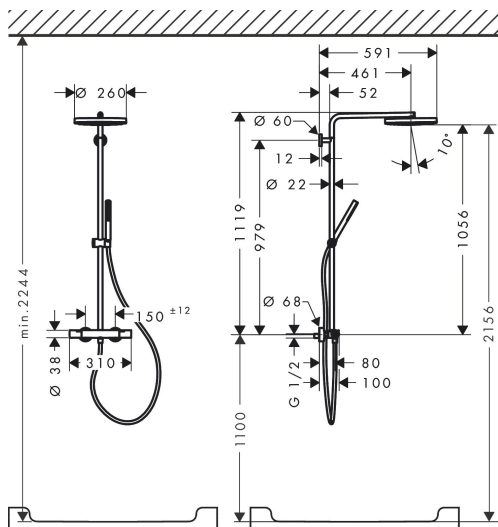

Merk	hansgrohe
Artikelnaam	Pulsify S Puro Showerpipe 260 1jet EcoSmart met Ecostat Fine
Art.nr.	24223140
Oppervlakte	Brushed Bronze
Netto prijs	1.209,20 EUR

Product foto

Maat tekeningen

Kenmerken

- bestaat uit: hoofddouche, handdouche, douchethermostaat, douchestang, schuifstuk, doucheslang
- hoofddouche Pulsify 260 1jet
- afmeting straalplaatoppervlak hoofddouche: 260 mm
- straalsoort hoofddouche: PowderRain
- oppervlak straalplaat: grafiet
- Snelle afvoer laat de hoofddouche leeglopen wanneer deze 10° of meer gekanteld is.
- afneembare douchekop
- functie van: 7 l/min
- straalsoort handdouche: PowderRain
- maximale doorstroomhoeveelheid van handdouche bij 3 bar: 6 l/min
- maximale doorstroomhoeveelheid voor Showerpipe bij 3 bar: 8 l/min
- minimale bedrijfsdruk: 1,6 bar
- maximale bedrijfsdruk: 10 bar
- kogelgewricht: hoek hoofddouche verstelbaar
- in hoogte verstelbaar schuifstuk met vergrendelend push-schuifstuk
- schuifknop draaibaar op de buis voor links- of rechtsom draaien
- lengte douchearm hoofddouche: 460 mm
- draaibare douchearm
- thermostaat Ecostat Fine

Stroomschema

Merk	hansgrohe
Artikelnaam	Pulsify S Puro Showerpipe 260 1jet EcoSmart met Ecostat Fine
Art.nr.	24223140
Oppervlakte	Brushed Bronze
Netto prijs	1.209,20 EUR

Installatievoorbeelden

i Afmetingen kunnen variëren vanwege keramische toleranties die verband houden met het productieproces.