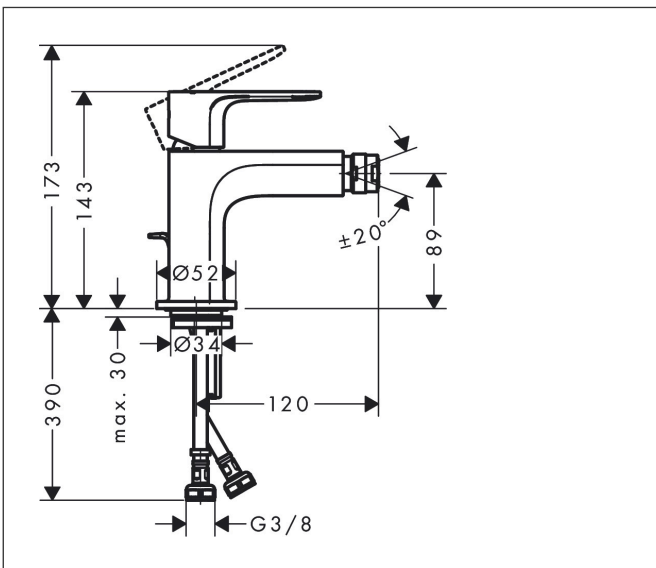

Merk hansgrohe
 Artikelnaam **Rebris S** ééngreeps bidetmengkraan met PopUp trekwaste
 Art.nr. 72210000
 Oppervlakte chroom
 Netto prijs 128,02 EUR

Product foto

Kenmerken

- ééngreeps bidetmengkraan, afvoergarnituur
- uitloophoogte: 89 mm
- perlator met kogelgewricht
- straalsoort: normale straal
- maximale doorstroomhoeveelheid bij 3 bar: 5 l/min
- keramisch kardoes
- temperatuurbegrenzing instelbaar
- pop-up afvoergarnituur G 1¼
- EU taxonomie: max 6l/min - draagt substantieel bij aan duurzaamheid

Maat tekeningen

Technologie

Certificaat

Merk hansgrohe
 Artikelnaam **Rebris S** ééngreeps bidetmengkraan met PopUp trekwaste
 Art.nr. 72210000
 Oppervlakte chroom
 Netto prijs 128,02 EUR

Stroomschema

Merk	hansgrohe
Artikelnaam	Rebris S ééngreeps bidetmengkraan met PopUp trekwaste
Art.nr.	72210000
Oppervlakte	chrom
Netto prijs	128,02 EUR

Explosietekening voor bouwjaar: >06/22

Merk	hansgrohe
Artikelnaam	Rebris S ééngreeps bidetmengkraan met PopUp trekwaste
Art.nr.	72210000
Oppervlakte	chrom
Netto prijs	128,02 EUR

Onderdelen voor bouwjaar: >06/22

Pos	Beschrijving	Art.nr.	Prijs
1	greep	94642000	40,60
2	greepstop	95704000	3,00
3	inbusschroef M6x10 DIN 916	96029000	3,00
4	afdekkap	98863000	40,60
5	moer	98864000	32,70
6	O-ring 24x2	98388000	3,00
7	O-ring 27x1,5	92527000	7,70
8	O-ring 25x1,5	98146000	4,80
9	kardoes compl.	95973001	64,30
10	kardoesadapter	98866000	25,70
11	O-ring 23x2	98398000	3,00
12	kogelgewricht	96050000	32,70
13	perlator M24x1 (5 l/min)	92372000	16,60
14	dichting Ø 42	98722000	4,80
15	schachtbevestigingsset compl.	96016000	25,70
16	schroef M8 x 68	97736000	4,80
17	aansluitslang 450 mm M8x0,75 G3/8	97206000	25,70
18	O-ring 6,6x1,6	93019000	3,00
19	trekstang	96657000	10,40
a	afvoergarnituur	92168000	32,70