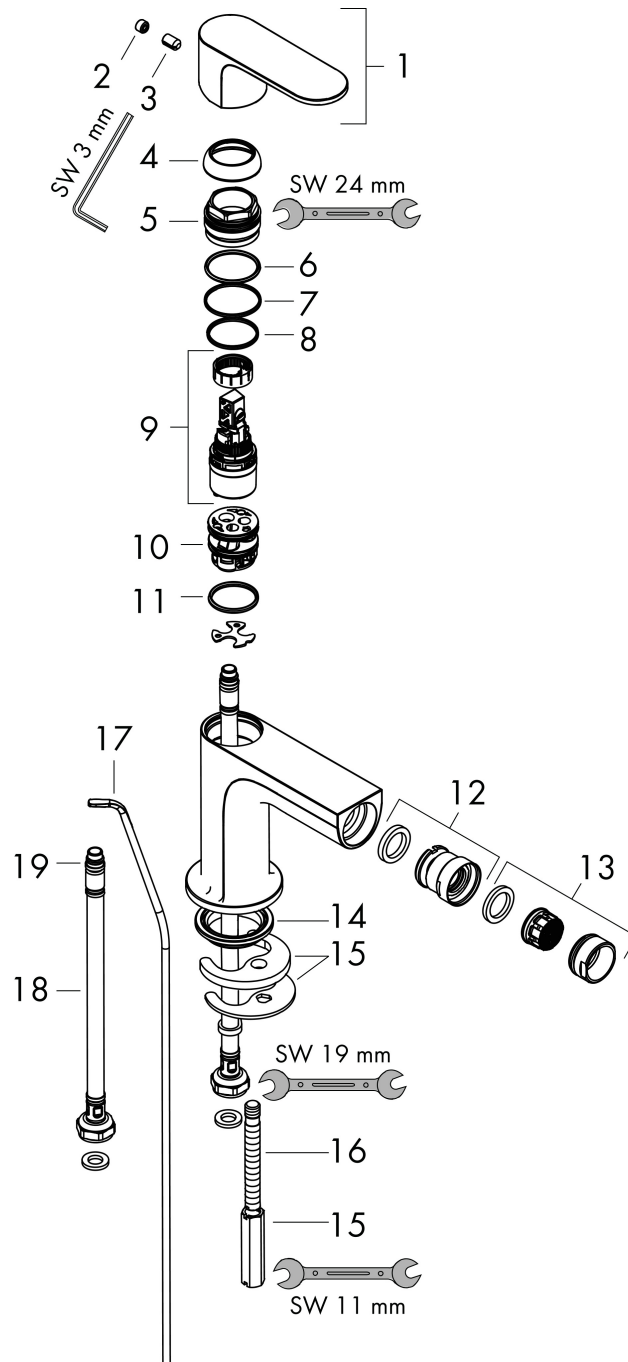

Merk hansgrohe
 Artikelnaam **Rebris S** ééngreeps bidetmengkraan met PopUp trekwaste
 Art.nr. 72210000
 Oppervlakte chroom
 Netto prijs 128,02 EUR

Product foto

Kenmerken

- ééngreeps bidetmengkraan, afvoergarnituur
- uitloophoogte: 89 mm
- perlator met kogelgewricht
- straalsoort: normale straal
- maximale doorstroomhoeveelheid bij 3 bar: 5 l/min
- keramisch kardoes
- temperatuurbegrenzing instelbaar
- pop-up afvoergarnituur G 1¼
- EU taxonomie: max 6l/min - draagt substantieel bij aan duurzaamheid

Maat tekeningen

Technologie

Certificaat

Merk hansgrohe
 Artikelnaam **Rebris S** ééngreeps bidetmengkraan met PopUp trekwaste
 Art.nr. 72210000
 Oppervlakte chroom
 Netto prijs 128,02 EUR

Stroomschema

Merk	hansgrohe
Artikelnaam	Rebris S ééngreeps bidetmengkraan met PopUp trekwaste
Art.nr.	72210000
Oppervlakte	chrom
Netto prijs	128,02 EUR

Explosietekening voor bouwjaar: >06/22

Merk	hansgrohe
Artikelnaam	Rebris S ééngreeps bidetmengkraan met PopUp trekwaste
Art.nr.	72210000
Oppervlakte	chrom
Netto prijs	128,02 EUR

Onderdelen voor bouwjaar: >06/22

Pos	Beschrijving	Art.nr.	Prijs
1	greep	94642000	40,60
2	greepstop	95704000	3,00
3	inbusschroef M6x10 DIN 916	96029000	3,00
4	afdekkap	98863000	40,60
5	moer	98864000	32,70
6	O-ring 24x2	98388000	3,00
7	O-ring 27x1,5	92527000	7,70
8	O-ring 25x1,5	98146000	4,80
9	kardoes compl.	95973001	64,30
10	kardoesadapter	98866000	25,70
11	O-ring 23x2	98398000	3,00
12	kogelgewricht	96050000	32,70
13	perlator M24x1 (5 l/min)	92372000	16,60
14	dichting Ø 42	98722000	4,80
15	schachtbevestigingsset compl.	96016000	25,70
16	schroef M8 x 68	97736000	4,80
17	aansluitslang 450 mm M8x0,75 G3/8	97206000	25,70
18	O-ring 6,6x1,6	93019000	3,00
19	trekstang	96657000	10,40
a	afvoergarnituur	92168000	32,70